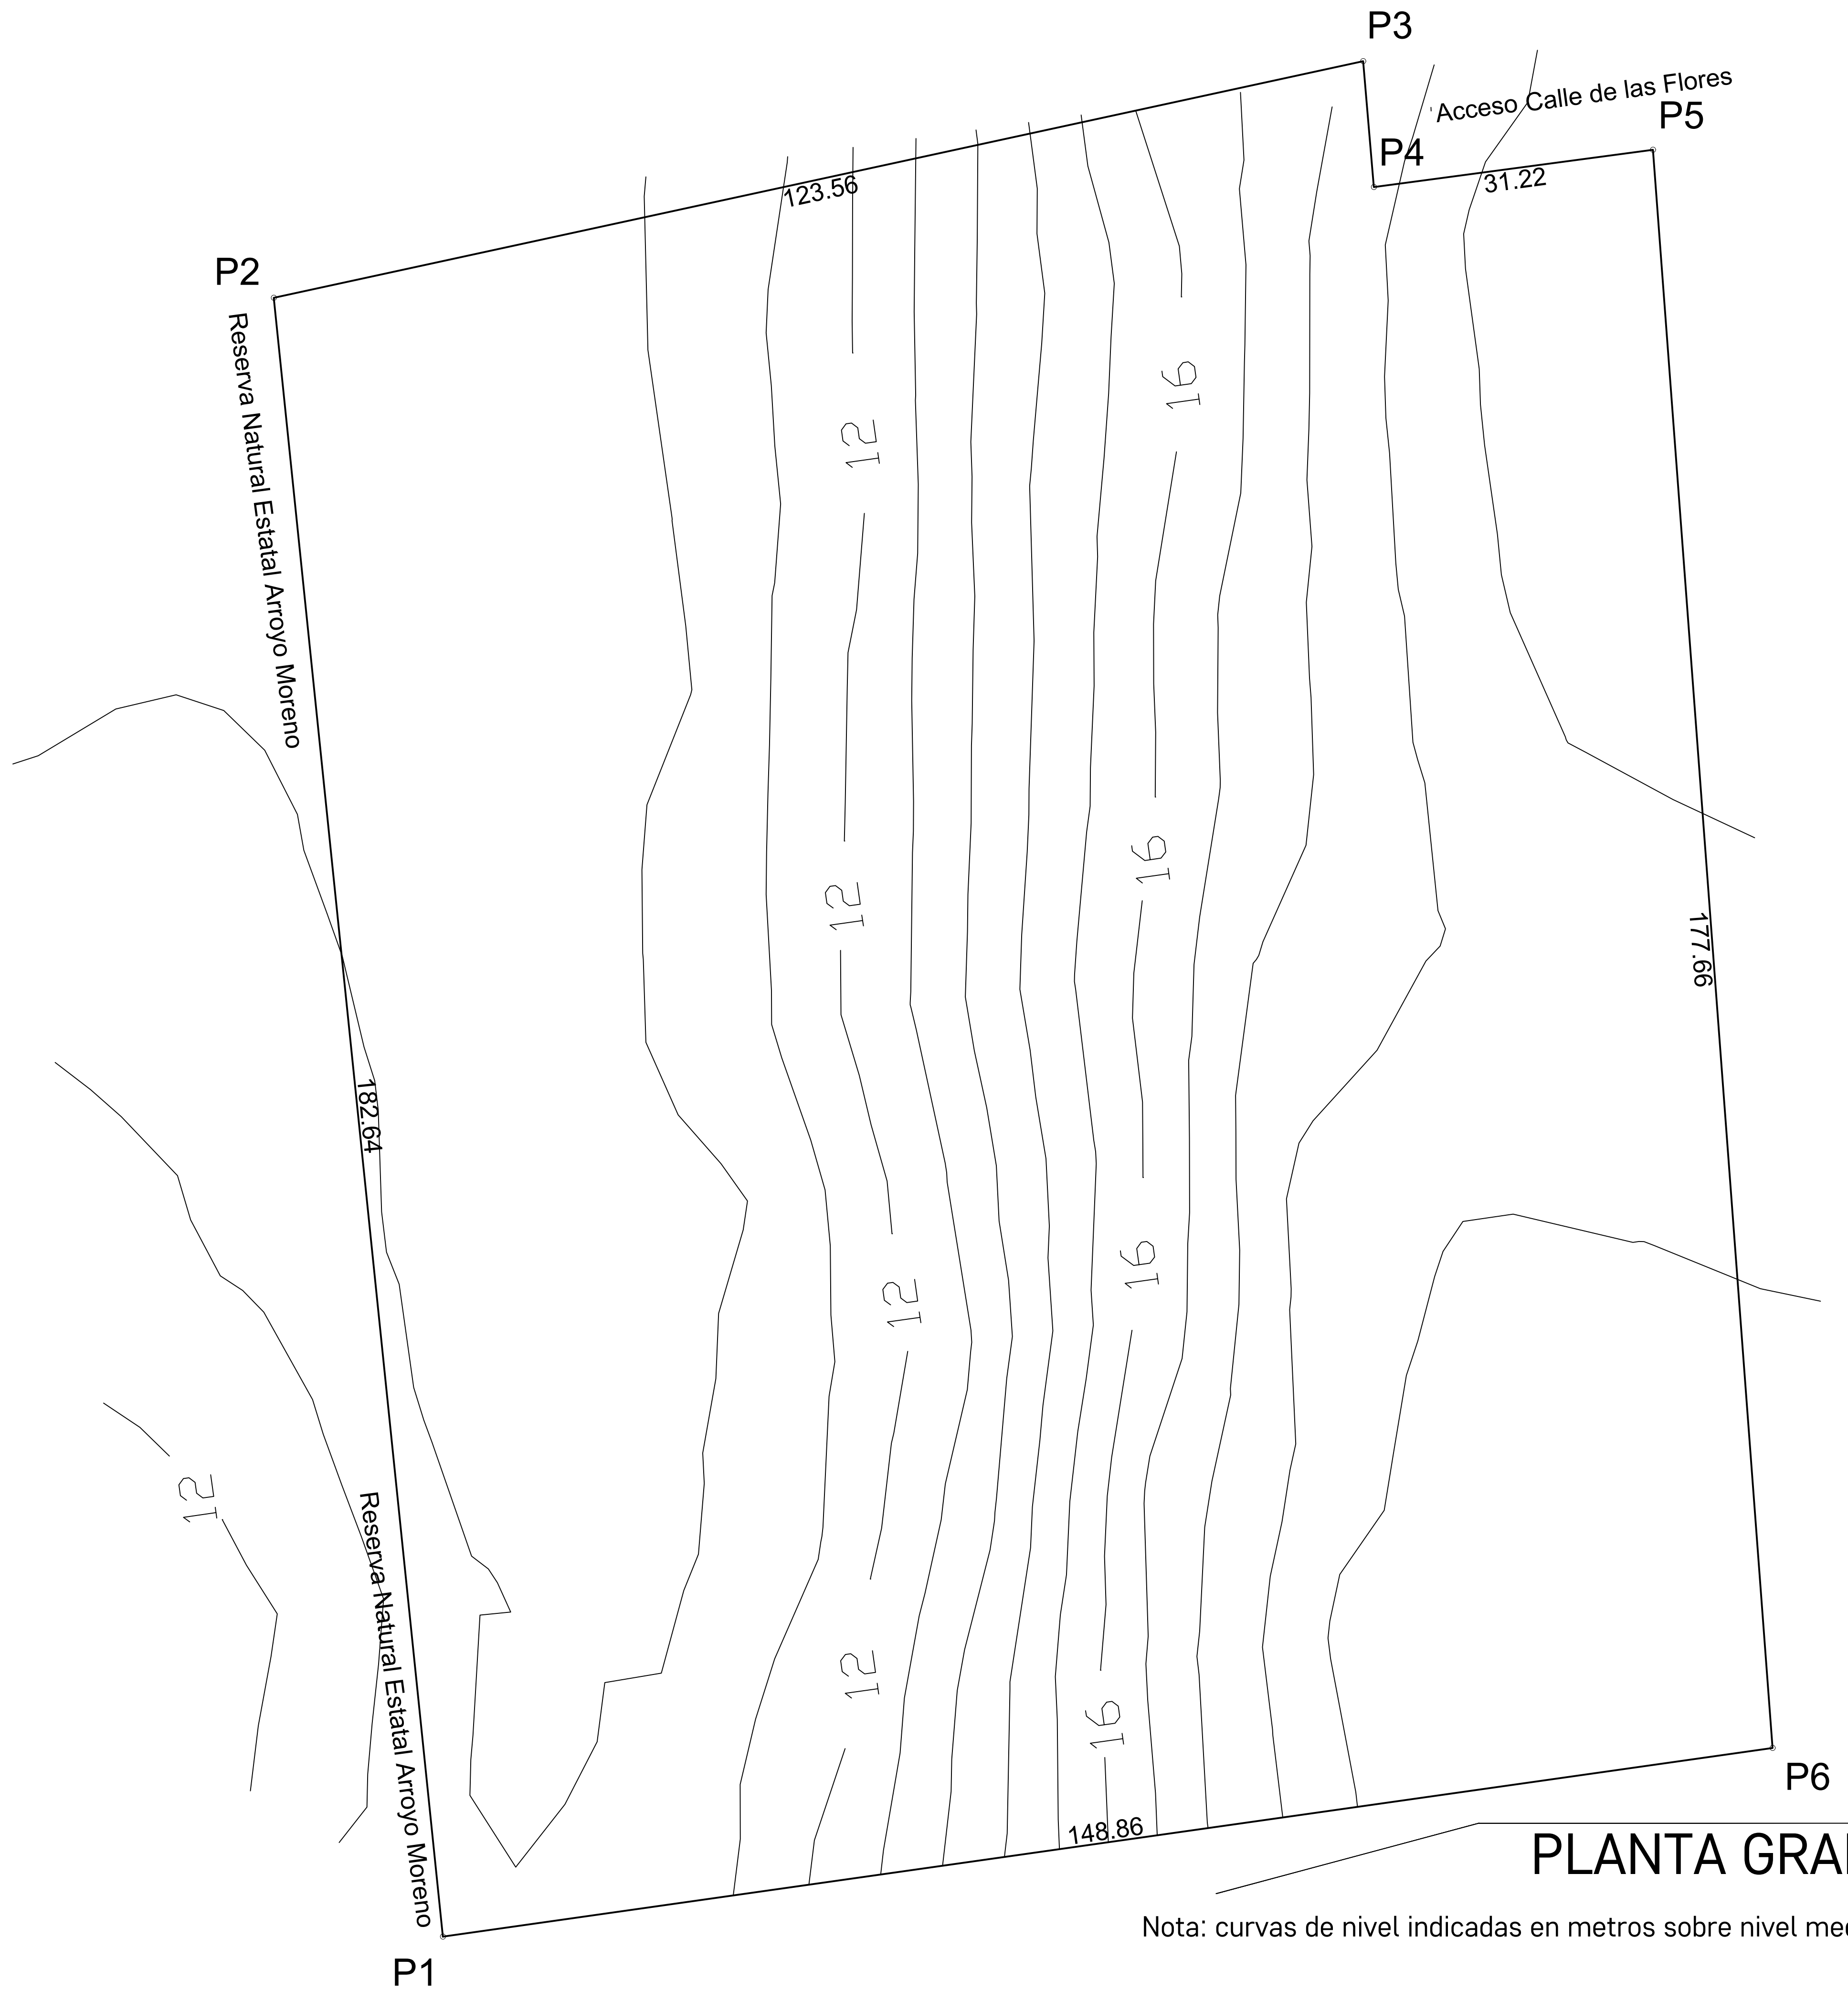

Centro de Rehabilitación Zooterapéutico Veracruz

Igartua Martínez, Diego

2021-05-06

<https://hdl.handle.net/20.500.11777/5671>

<http://repositorio.iberopuebla.mx/licencia.pdf>

PLANTA GRAL. PREDIO
 CURVAS DE NIVEL

Nota: curvas de nivel indicadas en metros sobre nivel medio del mar (nsm)

PRODUCED BY AN AUTODESK STUDENT VERSION

PRODUCED BY AN AUTODESK STUDENT VERSION

PROYECTO	CENTRO DE ZOOTHERAPIA DEL MANGLAR (C.Z.M.) Centro de Rehabilitación terapéutica con apoyo de Terapias Asistidas con Animales (TAA)
USO	HABITACIONAL <input type="checkbox"/> SERVICIO <input checked="" type="checkbox"/> COMERCIAL <input type="checkbox"/> INDUSTRIAL <input type="checkbox"/>

UBICACIÓN Calle de Las Flores, esquina con Calle Erizo, s.n. Colonia El Morro, Boca del Río, Veracruz.

DIBUJO	DIEGO IGARTUA MARTINEZ Área de Síntesis y Evaluación III Universidad Iberoamericana Puebla
PROP.	-
TEL. PROP.	2227 89 42 69
FECHA	30 . 11 . 2022

 NORTE	TOP-01