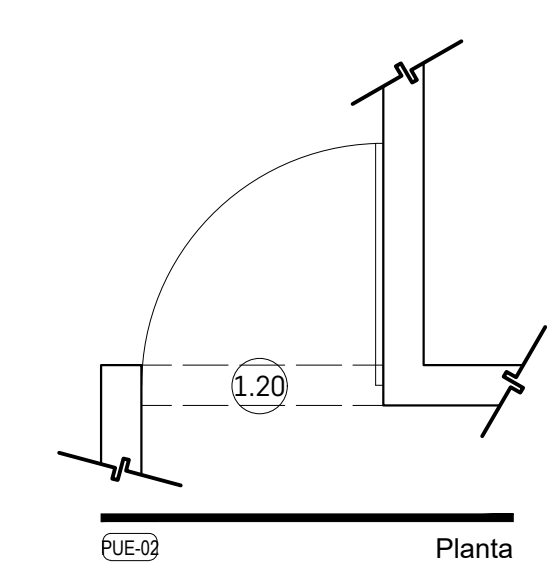

PUE-02

Carpintería
Ubicación PUE-02
Tipo Sala de estimulación multisensorial Snoezelen
Cantidad Puertas
Especif. 1 Puerta abatible tipo tambor, con bastidor de madera de pino, recubierto de melamina marca vesto modelo Moscato cod.033 acabado mate natural, cerradura - manija amazon basics contemporary stanford negra mate. Sin chambrana.

NOTAS
Medidas de acuerdo a planta arquitectónica, medidas reales deberán ser corroboradas in sitio.