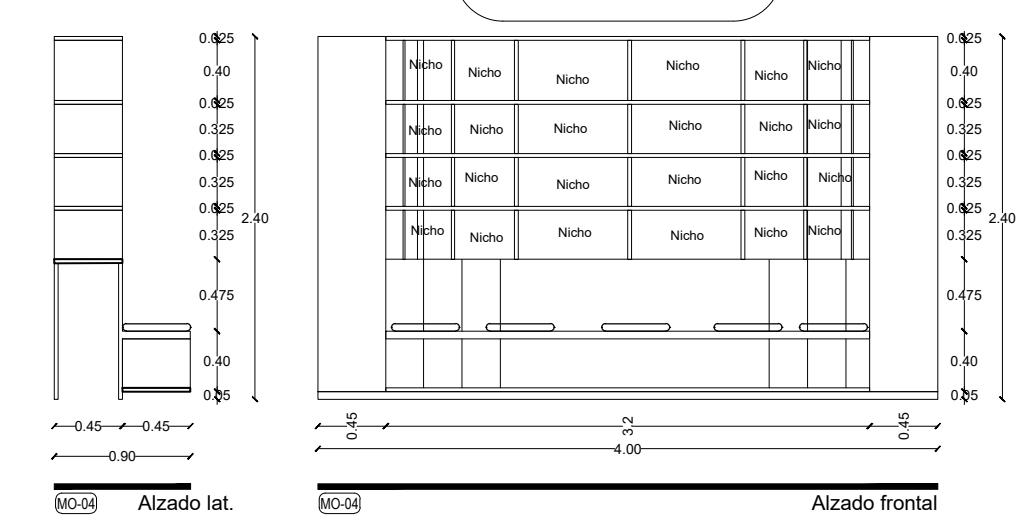

MO-04

Carpintería
Ubicación MO-04
Tipo Sala de estimulación múltiple temprana
Cantidad Banca con acervo de prelectura
Especif. 01 Mueble tipo libero con banca incorporada, elaborado de Melamina marca vesto modelo Moscato #033 acabado mate.

NOTAS
Medidas de acuerdo a planta arquitectónica, medidas reales deberán ser corroboradas in sitio.