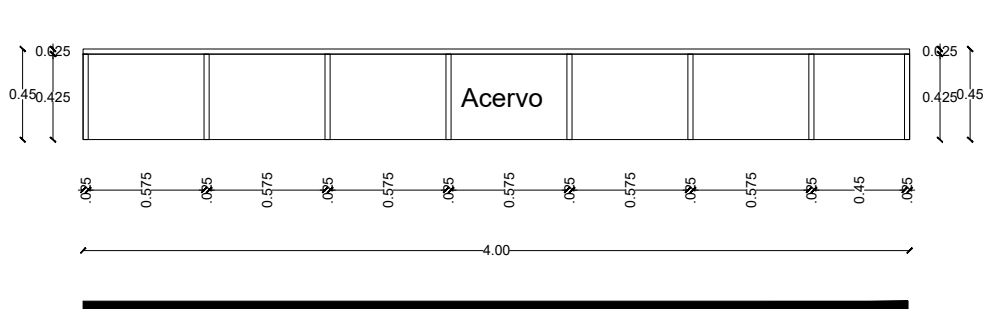

Planta

Carpintería
Ubicación MO-01
Tipo Terapia ocupacional
Cantidad Acervo de libros y material
Especif. D1 Mueble elaborado de Melamina marca vesto modelo Moscato #033 acabado mate. Puertas con sistema de cerrado suave. Cubierta de Melamina marca vesto modelo Moscato #033

NOTAS
Medidas de acuerdo a planta arquitectónica, medidas reales deberán ser corroboradas in sitio.