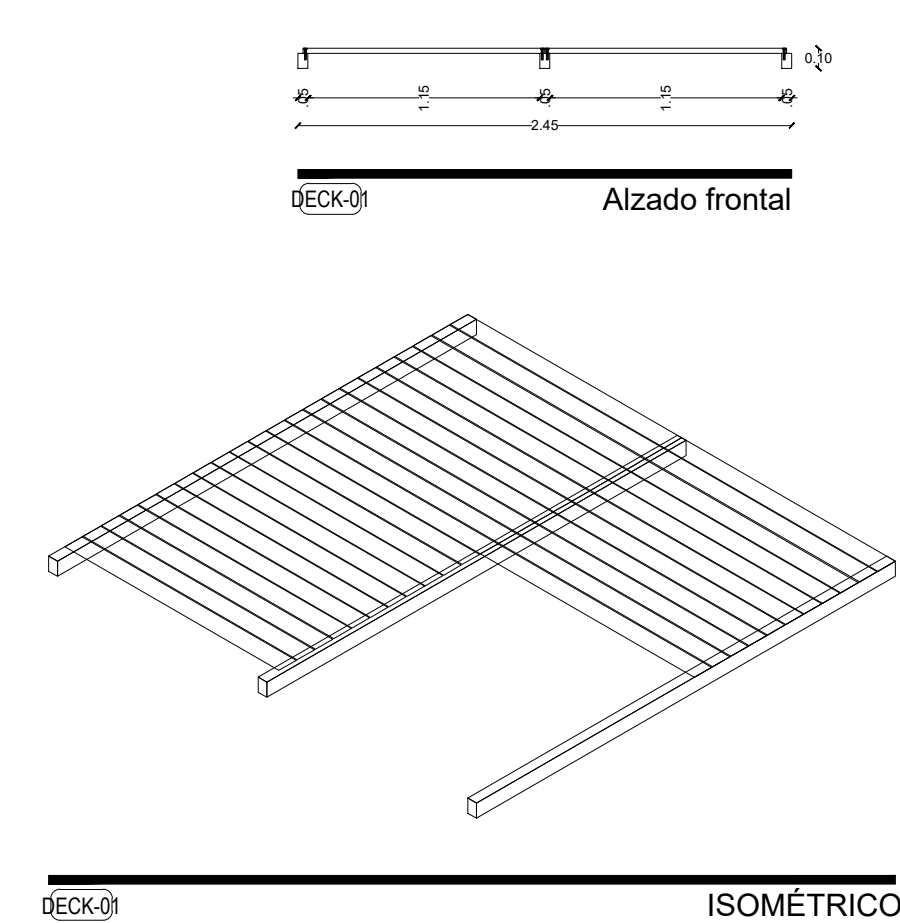

DECK-01

Carpintería
Ubicación DECK-01
Tipo Exterior Sala de est. múltiple temp. y ter. ocupacional.
Cantidad Deck tipo madera
Especif. 02 Deck tipo madera de materiales reciclados marca Rwood, de 0.14 x 2.20 x 0.025m, colocados sobre bastidor de barrotes de madera de pino de 3" x 1"

NOTAS
Medidas de acuerdo a planta arquitectónica, medidas reales deberán ser corroboradas in sitio.

C.Z.M.
Centro de Zooterapia el Manglar
"Sanación con la Naturaleza"

Boca del Río, Veracruz.

TABLA DE ÁREAS GENERAL			
Espacios:	M2	%	
Superficie total del predio.	38.030.33 m2	100 %	
Total superficie de desarrollo.	3.279.79 m2	11.79 %	
Superficie total de Área Libre	24.750.54 m2	88.30 %	
- Área libre para actividades.	12.013.21 m2	42.85 %	
- Área de recuperación ecológica.	9.495.55 m2	33.87 %	
M2 totales de construcción.	3.279.79 m2	11.79 %	
PLANTA BAJA			
M2 totales de construcción PB.	2011.64 m2	7.1766 %	
M2 totales de área libre PB.	6412.96 m2	22.87 %