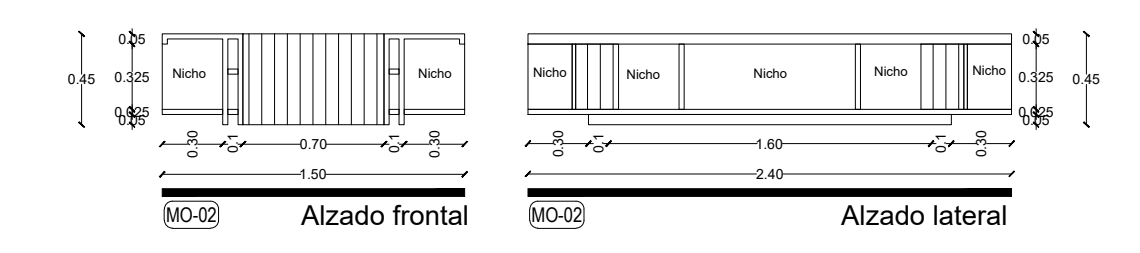

MO-02

Carpintería
Ubicación MO-02
Tipo Terapia ocupacional
Cantidad Guardado de juegos y material didáctico
Especif. 01 Mueble elaborado de Melamina marca vesto modelo Moscato #033 acabado mate. Cuerpo central con bastidor interno de madera de pino recubierto de Melamina marca vesto modelo Moscato #033

NOTAS
Medidas de acuerdo a planta arquitectónica, medidas reales deberán ser corroboradas in sitio.