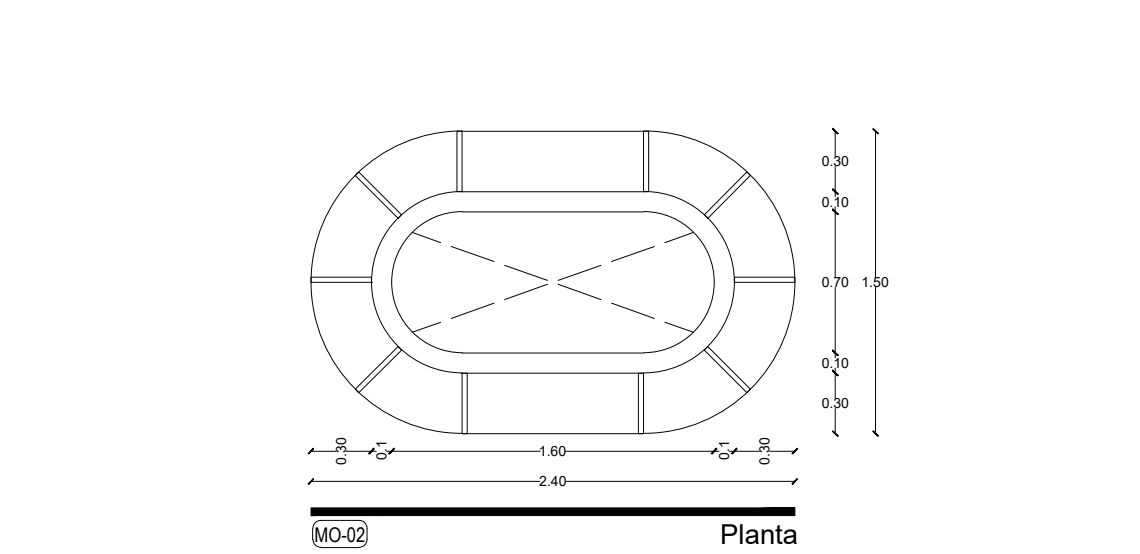

MO-02

Carpintería
Ubicación MO-02
Tipo Terapia ocupacional
Cantidad Guardado de juegos y material didáctico
Especif. 01 Mueble elaborado de Melamina marca vesto modelo Moscato #033 acabado mate. Cuerpo central con bastidor interno de madera de pino recubierto de Melamina marca vesto modelo Moscato #033

NOTAS
Medidas de acuerdo a planta arquitectónica, medidas reales deberán ser corroboradas in sitio.