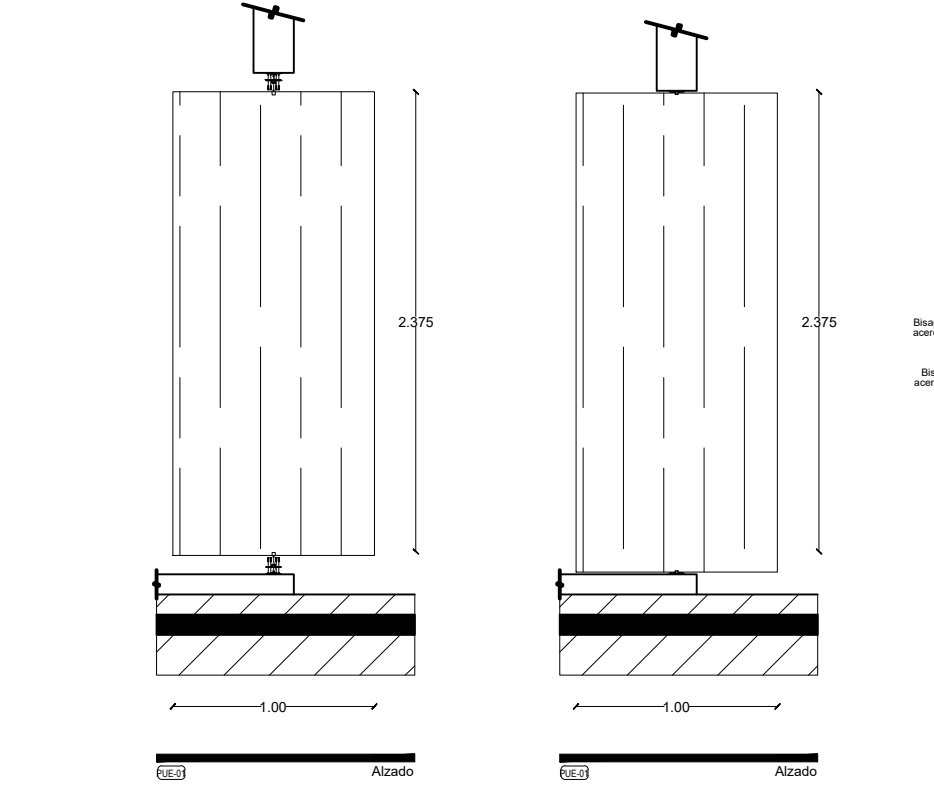

PUE-01

Carpintería
Ubicación PUE-01
Tipo Zona de Estimulación
Cantidad Puertas
Especif. 21 Puerta giratoria, con sistema de bisagras de pivote giratorias de acero inoxidable. Puertas con bastidor de madera de pino, recubierto de melamina marca vesto modelo Moscato cod.033 acabado mate natural.

NOTAS
Medidas de acuerdo a planta arquitectónica, medidas reales deberán ser corroboradas in sitio.