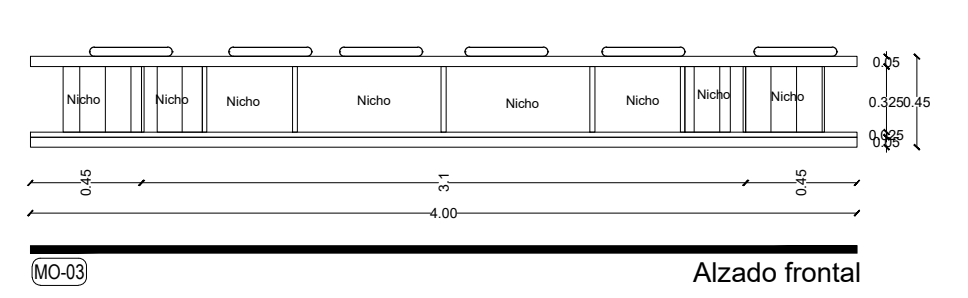

MO-03

Carpintería
Ubicación MO-03
Tipo Terapia ocupacional
Cantidad Banca con guardado de juegos y material didáctico
Especif. 01 Mueble tipo banca con nichos elaborado de Melamina marca vesto modelo Moscato #033 acabado mate.

NOTAS
Medidas de acuerdo a planta arquitectónica, medidas reales deberán ser corroboradas in sitio.