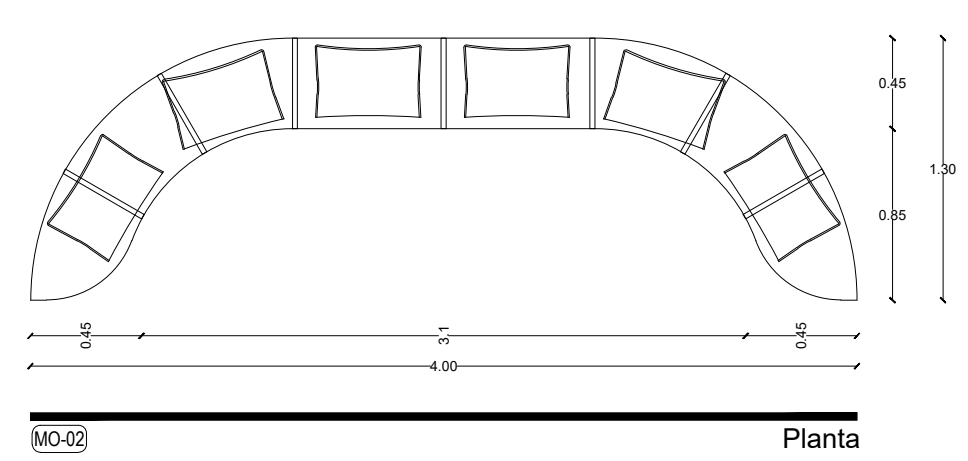

MO-03

Carpintería
Ubicación MO-03
Tipo Terapia ocupacional
Cantidad Banca con guardado de juegos y material didáctico
Especif. 01 Mueble tipo banca con nichos elaborado de Melamina marca vesto modelo Moscato #033 acabado mate.

NOTAS
Medidas de acuerdo a planta arquitectónica, medidas reales deberán ser corroboradas in sitio.