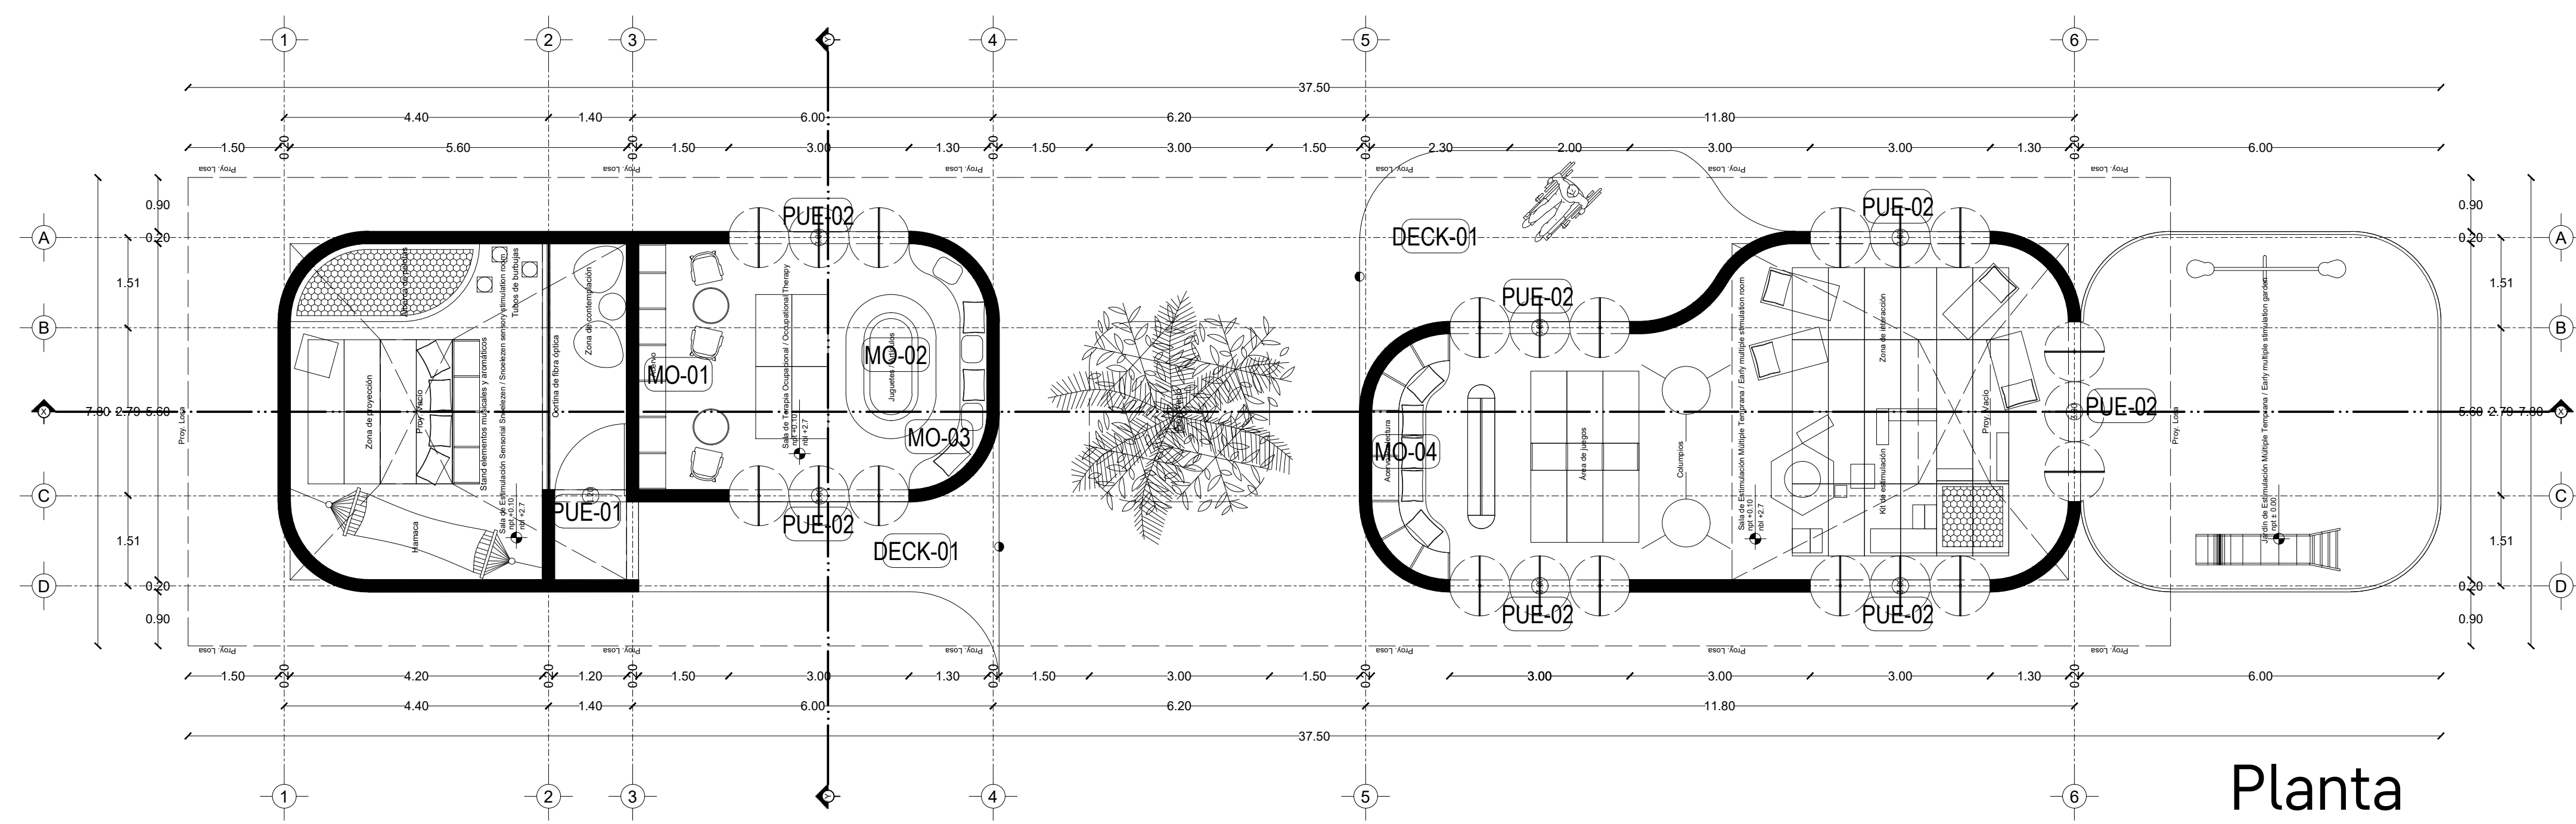

Planta

MO-01

Carpintería
Ubicación MO-01
Tipo Terapia ocupacional
Cantidad Acervo de libros y material
Especif. D1 Mueble elaborado de Melamina marca vesto modelo Moscato #033 acabado mate. Puertas con sistema de cerrado suave. Cubierta de Melamina marca vesto modelo Moscato #033

NOTAS
Medidas de acuerdo a planta arquitectónica, medidas reales deberán ser corroboradas in sitio.

MO-02

Carpintería
Ubicación MO-02
Tipo Terapia ocupacional
Cantidad Guardado de juegos y material didáctico
Especif. 01 Mueble elaborado de Melamina marca vesto modelo Moscato #033 acabado mate. Cuerpo central con bastidor interno de madera de pino recubierto de Melamina marca vesto modelo Moscato #033

NOTAS
Medidas de acuerdo a planta arquitectónica, medidas reales deberán ser corroboradas in sitio.

PUE-01

Carpintería
Ubicación PUE-01
Tipo Zona de Estimulación
Cantidad Puertas
Especif. 21 Puerta giratoria, con sistema de bisagras de pivote giratorias de acero inoxidable. Puertas con bastidor de madera de pino, recubierto de melamina marca vesto modelo Moscato cod.033 acabado mate natural.

NOTAS
Medidas de acuerdo a planta arquitectónica, medidas reales deberán ser corroboradas in sitio.

PUE-02

Carpintería
Ubicación PUE-02
Tipo Sala de estimulación multisensorial Snoezelen
Cantidad Puertas
Especif. 1 Puerta abatible tipo tambor, con bastidor de madera de pino, recubierto de melamina marca vesto modelo Moscato cod.033 acabado mate natural, cerradura - manija amazon basics contemporary stanford negra mate. Sin chambrana.

NOTAS
Medidas de acuerdo a planta arquitectónica, medidas reales deberán ser corroboradas in sitio.

MO-03