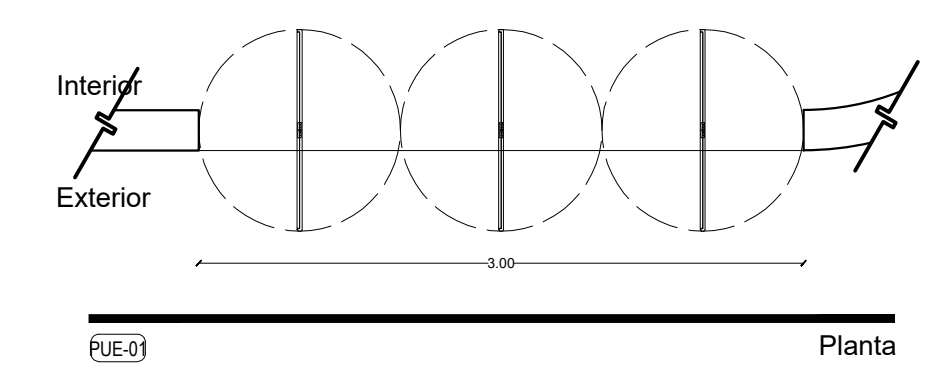

PUE-01

Carpintería
Ubicación PUE-01
Tipo Zona de Estimulación
Cantidad Puertas
Especif. 21 Puerta giratoria, con sistema de bisagras de pivote giratorias de acero inoxidable. Puertas con bastidor de madera de pino, recubierto de melamina marca vesto modelo Moscato cod.033 acabado mate natural.

NOTAS
Medidas de acuerdo a planta arquitectónica, medidas reales deberán ser corroboradas in sitio.