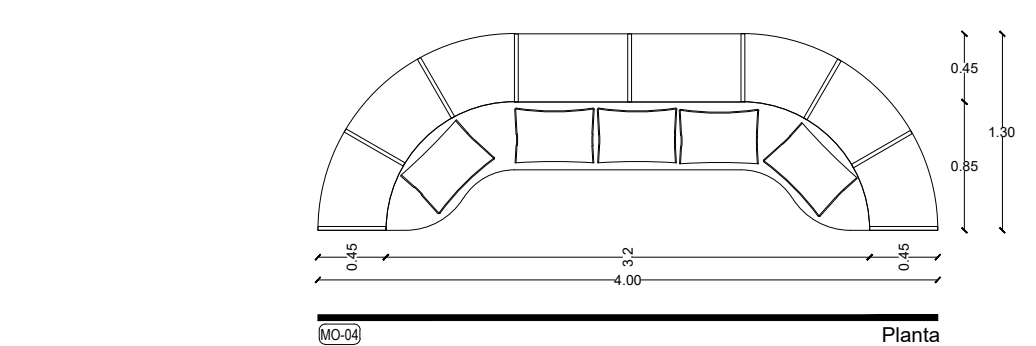

MO-04

Carpintería
Ubicación MO-04
Tipo Sala de estimulación múltiple temprana
Cantidad Banca con acervo de prelectura
Especif. 01 Mueble tipo libero con banca incorporada, elaborado de Melamina marca vesto modelo Moscato #033 acabado mate.

NOTAS
Medidas de acuerdo a planta arquitectónica, medidas reales deberán ser corroboradas in sitio.