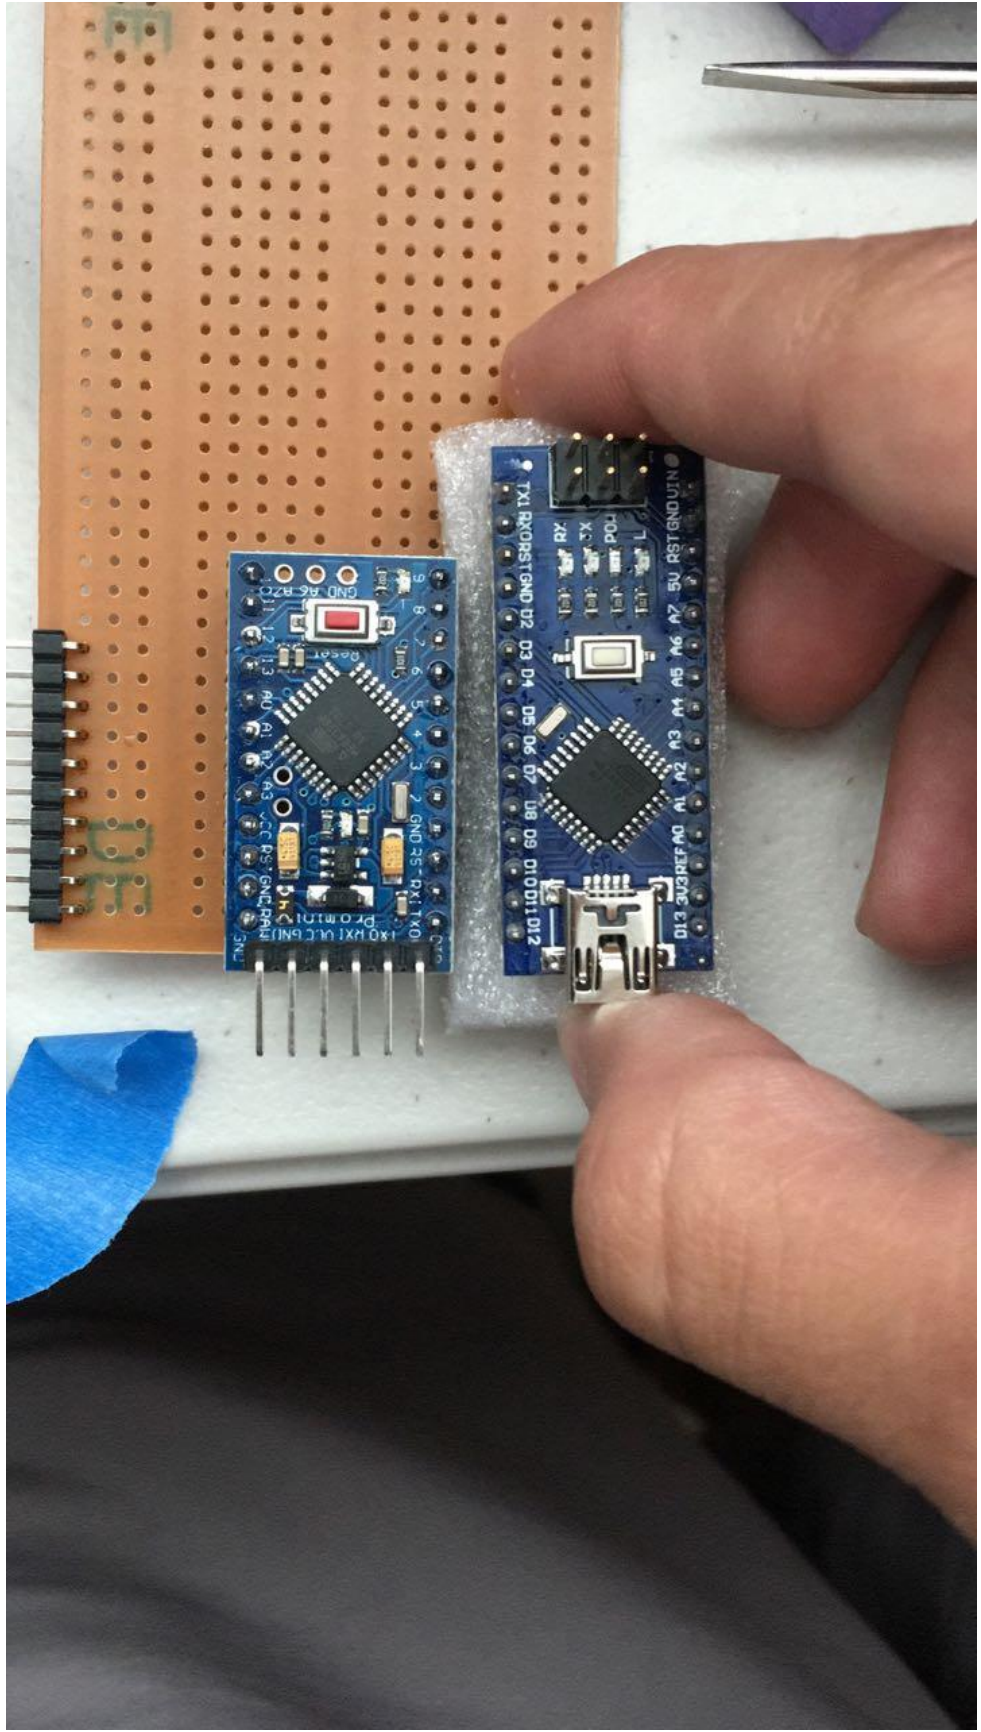

UCC
GND
SCL
SDA
XDA
XCL
ADO
INT

5V

☰ Cola

🔊 Cambiar

🕒 3horas11min

Boquilla 200°C Cama 58°C

PLA