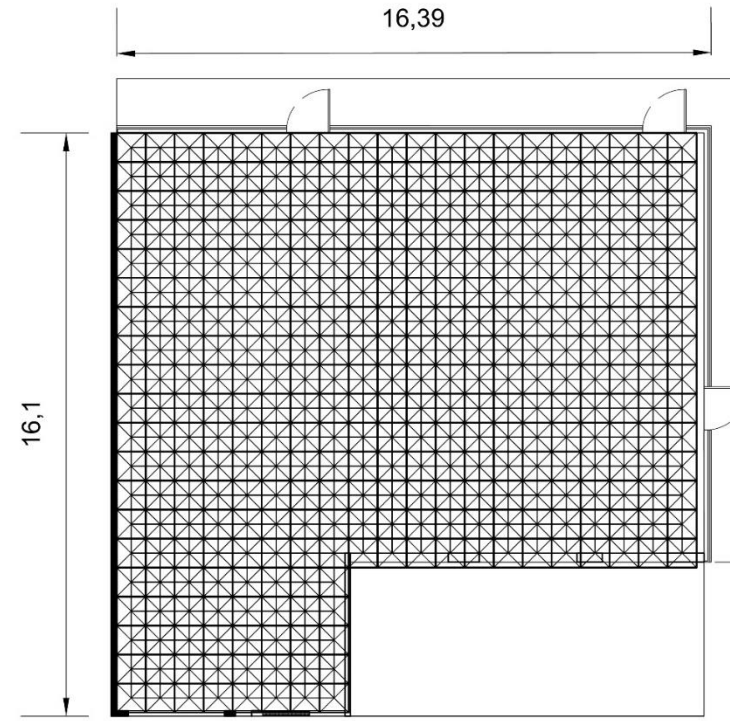

Estructura

TRIDILOSA

DATOS TÉCNICOS

La tridilosa y placas están conformadas de policarbonato para que tenga más luz el lugar, se pretende continuar con muros de durock blancos haciendo un espacio seguro y limpio. En la losa se propone la colocación de plafones.

ARQUITECTÓNICO