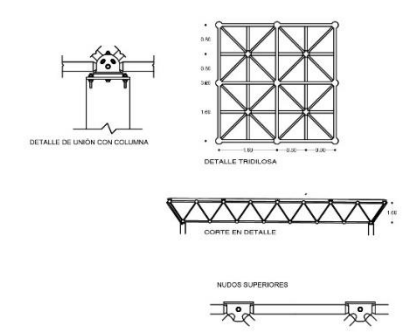

DATOS TÉCNICOS

Cápsulas

Estructura Acero y Pvc

Forma: Elíptica

Privacidad

Aislamiento

Colchón

Poliuretano Densidad 24 kg m³

Después

Espacios

DATOS TÉCNICOS

Retícula de 3 hileras con bases de concreto como referencia.
Amenidades: tapetes interactivos, Zona de descanso.

Costo Espacio \$354,655 MXN

Testeo Espacio

Estructura

TRIDILOSA

DATOS TÉCNICOS

La tridilosa y placas están conformadas de policarbonato para que tenga más luz el lugar, se pretende continuar con muros de durock blancos haciendo un espacio seguro y limpio. En la losa se propone la colocación de plafones.

ARQUITECTÓNICO

Perímetro

Muros de Durock

Plafones

DATOS TÉCNICOS

Costo Estructura \$1,359,660.72 MXN

7

5