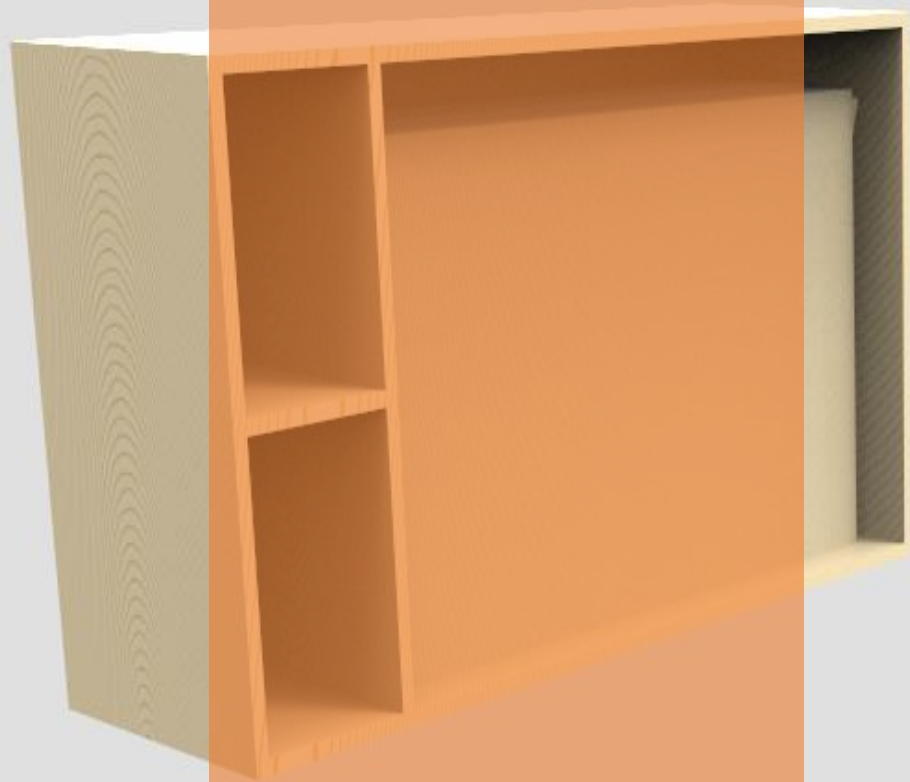

XholiRespira

Martínez Márquez, Ana Karen

2018-05

<http://hdl.handle.net/20.500.11777/3647>

<http://repositorio.iberopuebla.mx/licencia.pdf>

XholiRespira

A woman wearing a white dress and a hat is standing in a museum hallway, pointing at a large digital display on the wall. The hallway has a high ceiling with a complex metal structure and colorful, abstract shapes hanging from it. The floor is a reddish-brown color. The display shows a landscape with palm trees and a car. The text 'XholiRespira' is overlaid on the image in white.

DATOS TÉCNICOS

Cápsulas

Estructura Acero y Pvc

Forma: Elíptica

Privacidad

Aislamiento

Colchón

Poliuretano Densidad 24 kg m³

Aglutinado Densidad 70 kgm³

Cama Plegable

Las camas le permiten al médico descansar ampliamente en un espacio reducido.

Mejoramos el concepto inicial de las cápsulas aisladoras a camas plegables logrando optimizar el espacio, el tiempo de descanso y la salud de los residentes , asegurando mejor rendimiento de los doctores.

DATOS TÉCNICOS

La tridilosa y placas están conformadas de policarbonato para que tenga más luz el lugar, se pretende continuar con muros de durock blancos haciendo un espacio seguro y limpio. En la losa se propone la colocación de plafones.