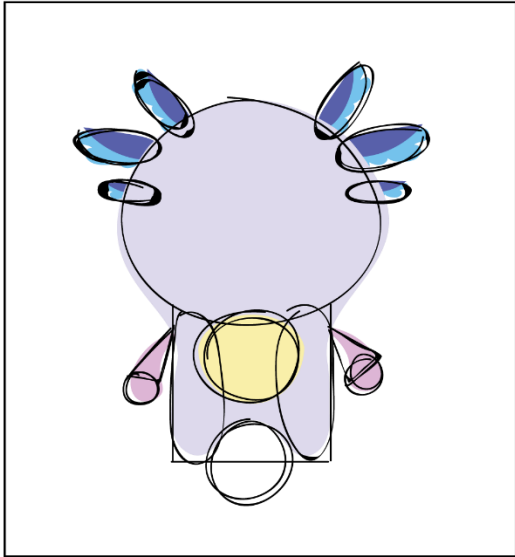

Cada muro mide 3 x 1 x 5 metros.

Ilustraciones de los muros

DATOS TÉCNICOS

Costo Muros : \$1,512,522 MXN

Testeo

Personaje

Es mucho más fácil atender a un niño con elementos visuales que lo relajen, los distraiga de su malestar al momento de llevar a cabo su tratamiento en el hospital.

Xholi

Edad: 10 años

Especie: Axolotl

Hobbies: Escuchar música, jugar videojuegos, jugar con sus amigos, explorar.

Personalidad: Tiene carácter de líder, bromista, juguetón, analítico.

Biografía: Es el líder de un grupo de tres amigos que salen a jugar. Siempre está dispuesto a enseñarle a los demás cuando no entienden, tiene mucha paciencia.

#5860AA #DDD9EC #F9EFA9
#74C2EC #DDB5D5 #000000

Xholi

Yul

Corazón

Yul
Corazón

Edad: 6 años
Especie: Axolotl
Hobbies: Dibujar, jugar con amigos, explorar, leer, hacer manualidades.
Personalidad: Juguetón, sociable, leal, divertido, extrovertido, chistoso, bromista.