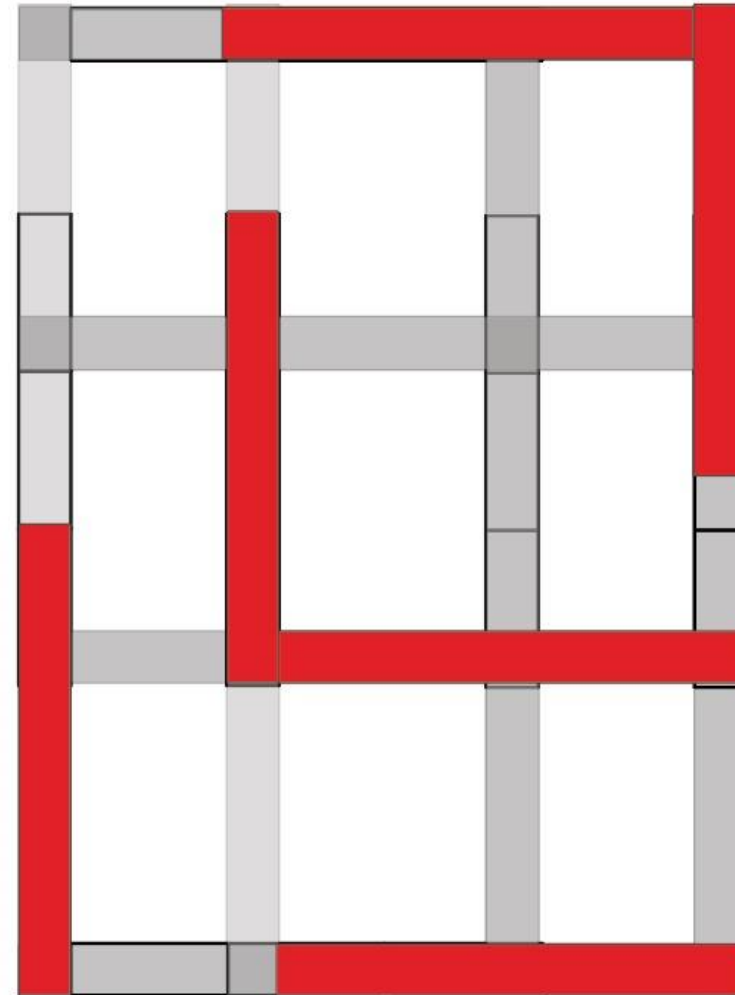

XholiRespira

Martínez Márquez, Ana Karen

2018-05

<http://hdl.handle.net/20.500.11777/3647>

<http://repositorio.iberopuebla.mx/licencia.pdf>

XholiRespira

A woman wearing a white dress and a hat is standing in a museum hallway, pointing at a large digital display on the wall. The hallway has a high ceiling with a complex metal structure and colorful, abstract shapes hanging from it. The floor is a reddish-brown color. The display shows a landscape with palm trees and a car. The text 'XholiRespira' is overlaid on the image in white.

Cama plegable

Costo colchón : \$1720.00 MXN

Costo cama : \$23,575.00 MXN

Testeo

Chilpa 2.0

Chilpa Antes

Chilpa es un proyecto creado para optimizar el tiempo de los niños y papás que visitan el Hospital del Niño Poblano a través de muros dentro un recorrido, en un micro espacio, donde los niños juegan e incrementan su desarrollo y aprendizaje

Después

Espacios

DATOS TÉCNICOS

Retícula de 3 hileras con bases de concreto como referencia.
Amenidades: tapetes interactivos, Zona de descanso.

Costo Espacio \$354,655 MXN

Testeo Espacio

Estructura

TRIDILOSA

DATOS TÉCNICOS

La tridilosa y placas están conformadas de policarbonato para que tenga más luz el lugar, se pretende continuar con muros de durock blancos haciendo un espacio seguro y limpio. En la losa se propone la colocación de plafones.