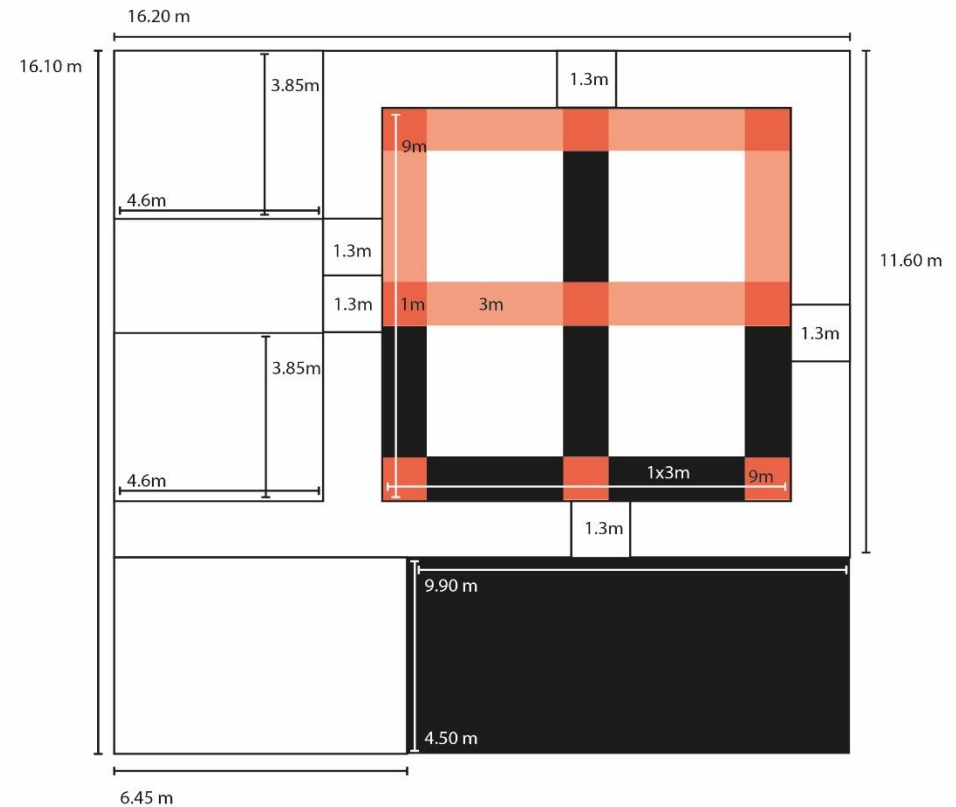

DATOS TÉCNICOS

Cápsulas

Estructura Acero y Pvc

Forma: Elíptica

Privacidad

Aislamiento

Colchón

Poliuretano Densidad 24 kg m³

Después

Espacios

DATOS TÉCNICOS

Retícula de 3 hileras con bases de concreto como referencia.
Amenidades: tapetes interactivos, Zona de descanso.

Costo Espacio \$354,655 MXN

Testeo Espacio

Estructura

TRIDILOSA

DATOS TÉCNICOS

La tridilosa y placas están conformadas de policarbonato para que tenga más luz el lugar, se pretende continuar con muros de durock blancos haciendo un espacio seguro y limpio. En la losa se propone la colocación de plafones.