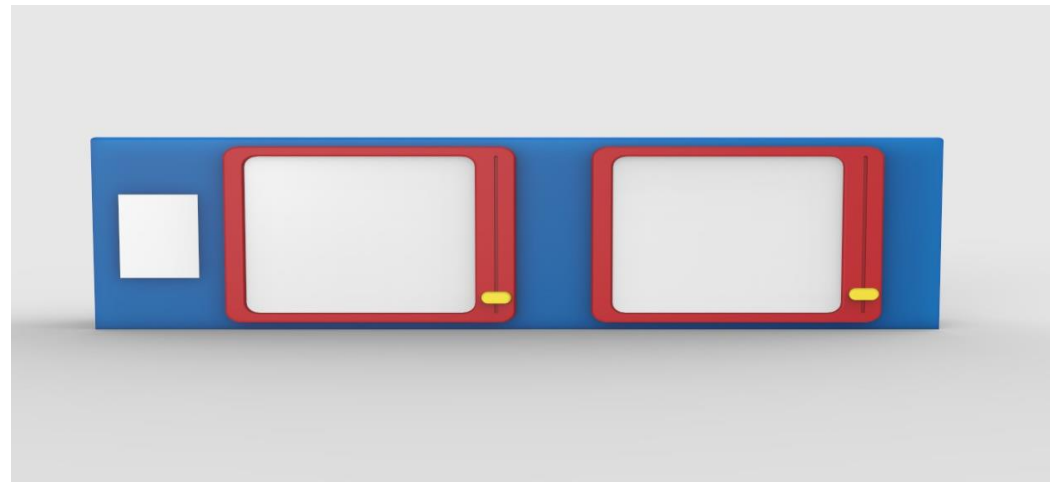

XholiRespira

Martínez Márquez, Ana Karen

2018-05

<http://hdl.handle.net/20.500.11777/3647>

<http://repositorio.iberopuebla.mx/licencia.pdf>

XholiRespira

A woman wearing a white dress and a hat is standing in a museum hallway, pointing at a large digital display on the wall. The hallway has a high ceiling with a complex metal structure and colorful, abstract shapes hanging from it. The floor is a reddish-brown color. The display shows a landscape with palm trees and a car. The text 'XholiRespira' is overlaid on the image in white.

DATOS TÉCNICOS

La tridilosa y placas están conformadas de policarbonato para que tenga más luz el lugar, se pretende continuar con muros de durock blancos haciendo un espacio seguro y limpio. En la losa se propone la colocación de plafones.

2

Testeo

Muros Lúdicos y Didácticos

DATOS TÉCNICOS

Ayudan al niño y a los padres a tener más tranquilidad en el hospital. Mediante el rotomoldeo de polietileno surgen 12 muros con actividades de razonamiento, artístico y psicomotrices las cuáles ayudarán a que el niño pase las horas de espera jugando

Cada muro mide 3 x 1 x 5 metros.

Ilustraciones de los muros

DATOS TÉCNICOS

Costo Muros : \$1,512,522 MXN

Testeo

Personaje

Es mucho más fácil atender a un niño con elementos visuales que lo relajen, los distraiga de su malestar al momento de llevar a cabo su tratamiento en el hospital.