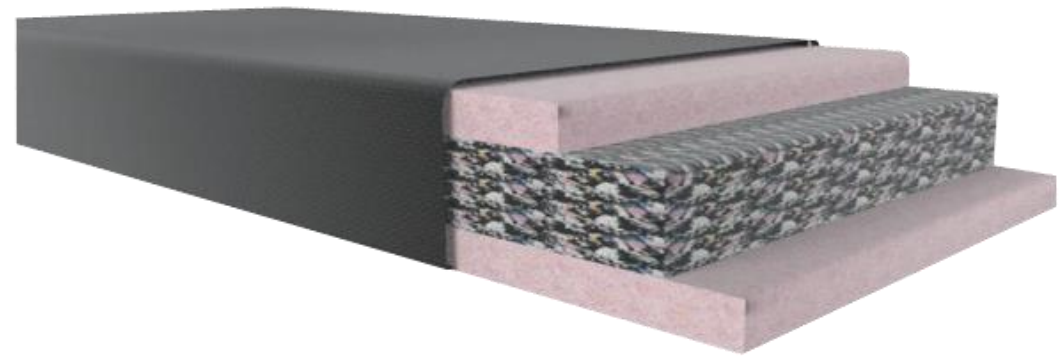

XholiRespira

Martínez Márquez, Ana Karen

2018-05

<http://hdl.handle.net/20.500.11777/3647>

<http://repositorio.iberopuebla.mx/licencia.pdf>

XholiRespira

A woman wearing a white dress and a hat is standing in a museum hallway, pointing at a large digital display on the wall. The hallway has a high ceiling with a complex metal structure and colorful, abstract shapes hanging from it. The floor is a reddish-brown color. The display shows a landscape with palm trees and a car. The text 'XholiRespira' is overlaid on the image in white.

DATOS TÉCNICOS

Cápsulas

Estructura Acero y Pvc

Forma: Elíptica

Privacidad

Aislamiento

Colchón

Poliuretano Densidad 24 kg m³

Aglutinado Densidad 70 kgm³

Cama Plegable

Las camas le permiten al médico descansar ampliamente en un espacio reducido.

Mejoramos el concepto inicial de las cápsulas aisladoras a camas plegables logrando optimizar el espacio, el tiempo de descanso y la salud de los residentes , asegurando mejor rendimiento de los doctores.

DATOS TÉCNICOS

La tridilosa y placas están conformadas de policarbonato para que tenga más luz el lugar, se pretende continuar con muros de durock blancos haciendo un espacio seguro y limpio. En la losa se propone la colocación de plafones.