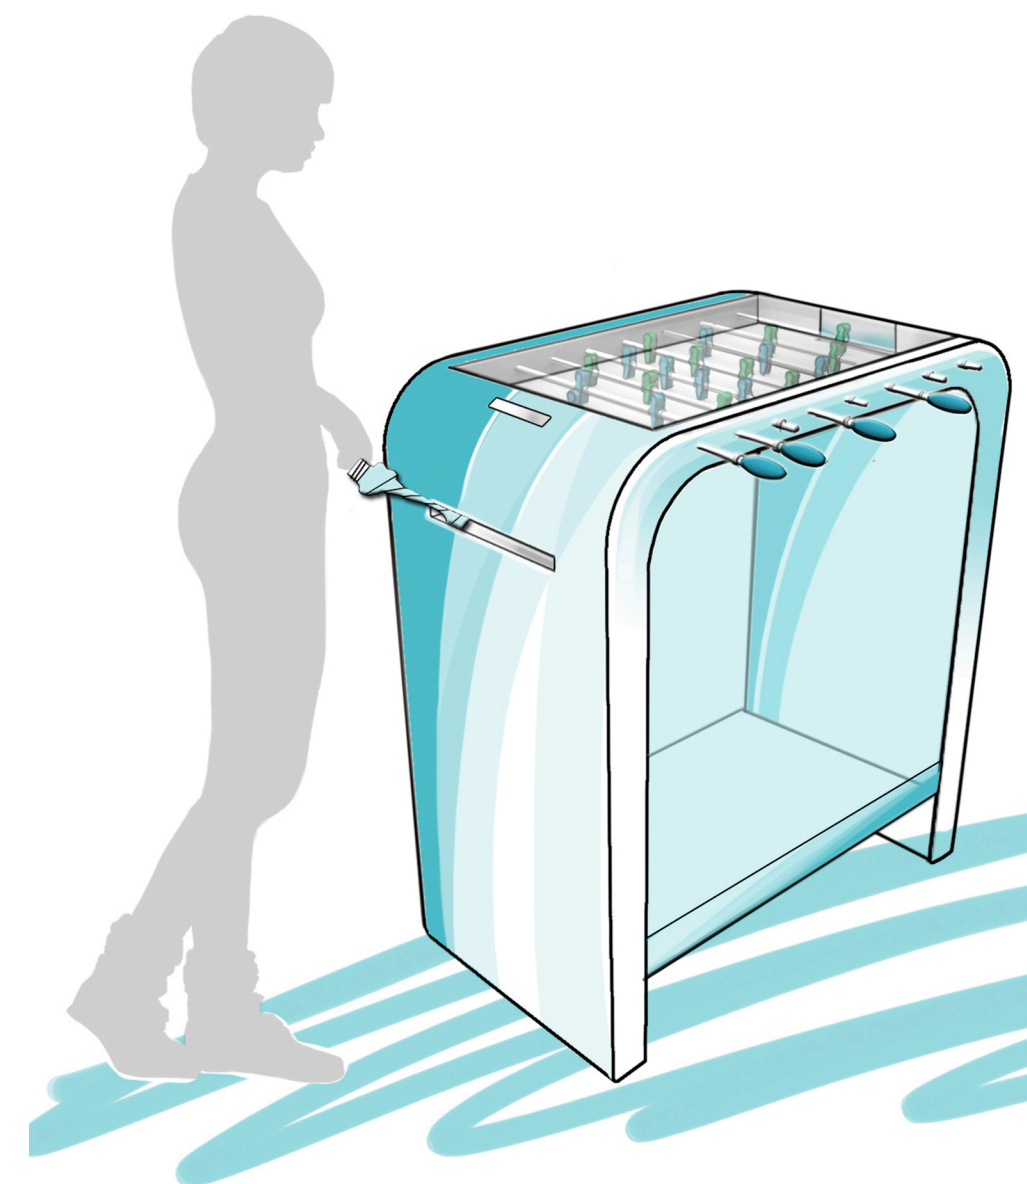

Margaret Bonilla Castelazo

ASE III

DISEÑO INDUSTRIAL

IBERO PUEBLA

Futbolito PET

Una Botella x Una Jugada

¿Cómo funciona?

Es un sistema diseñado para incentivar la recolección de botellas PET y ser un atractivo punto de diversión como lo es un futbolito de mesa.

El módulo almacena las botellas que los usuarios recolectan para después venderlas a empresas mexicanas dedicadas al reciclaje del PET.

Espacios Públicos

Usuario

El módulo será un **punto de diversión** donde los niños y jóvenes podrán ocupar su tiempo libre en una **actividad divertida** y al mismo tiempo estarán ayudando a la **recolección de botellas PET**.