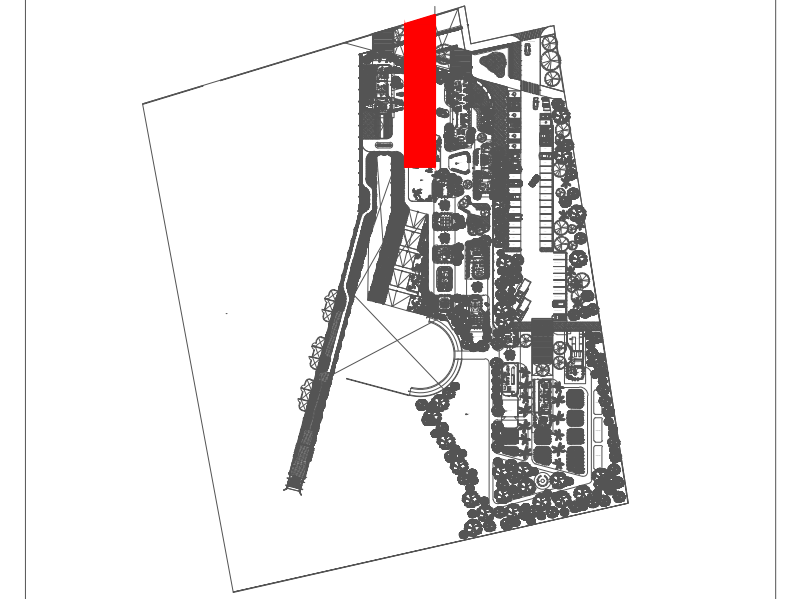

PLANTA BAJA			
M2 totales de construcción PB.	Ground floor total M2 of construction	2011.64 m2	7.1766 %
M2 totales de área libre PB.	Ground floor free area	6412.96 m2	22.87% %

ACCESO E HIDROTERAPIA (MAIN ACCESS AND HYDROTHERAPY) 387.89 m2			
- Lobby y sala de espera	- Lobby and waiting room	92.56 m2	
- Sanitarios PA	- Restrooms	34.06 m2	
- Hidroterapia	- Hydrotherapy	106.05 m2	
- Circulaciones techadas y voladas	- Circulations and rooled areas	155.22 m2