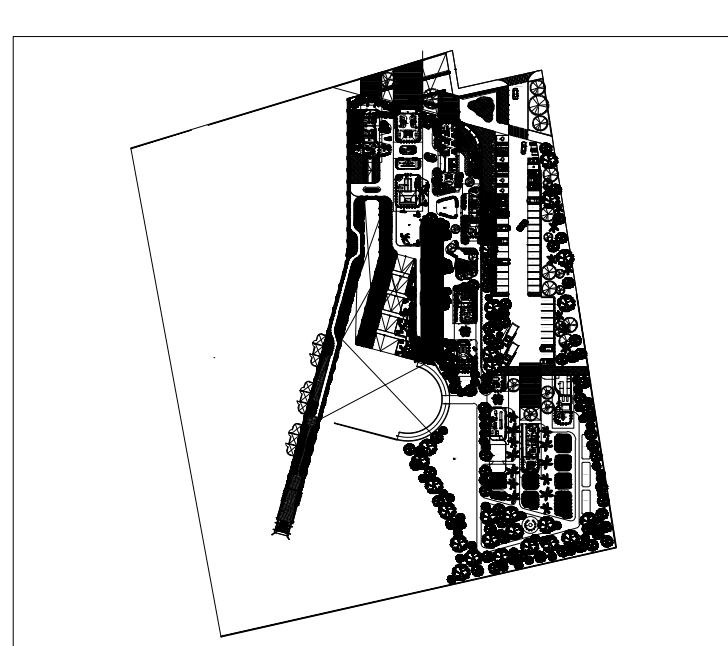

C.Z.M.
 Centro de Zooterapia el Manglar
 "Sanación con la Naturaleza"
 Boca del Río, Veracruz.

Simbología

CD	INDICA CADA O CADENA	T	INDICA TRABES PRIMARIAS O PRINCIPALES
K	INDICA CASTILLO DE MURO DIVISORIO Y CARGA	T	INDICA TRABES SECUNDARIAS
CR	INDICA ORIENTACIÓN DE ZAPATAS CORRIDAS	MC	INDICA MURO DE CONTENCIÓN (VER DETALLES DE ARMADO)
ZC	INDICA ORIENTACIÓN DE ZAPATA REDONDA	L-01	INDICA LOSA DE PLACA ALVOSTRADA PRETENSADA TIPO SPANCRETE
CR-03	INDICA CERRAMIENTOS SOBRE VANOS	L-02	INDICA SISTEMA DE LOGACERO 15 CAL. 18
C	INDICA COLUMNAS	PR	INDICA ESTRUCTURAS DE PERFILES DE ACERO PERFORADO
M	INDICA MENSAJAS	PR	INDICA ARMADOS DE ACERO
FD	INDICA FALDONES	HE	INDICA ESTRUCTURAS DE HERRERA