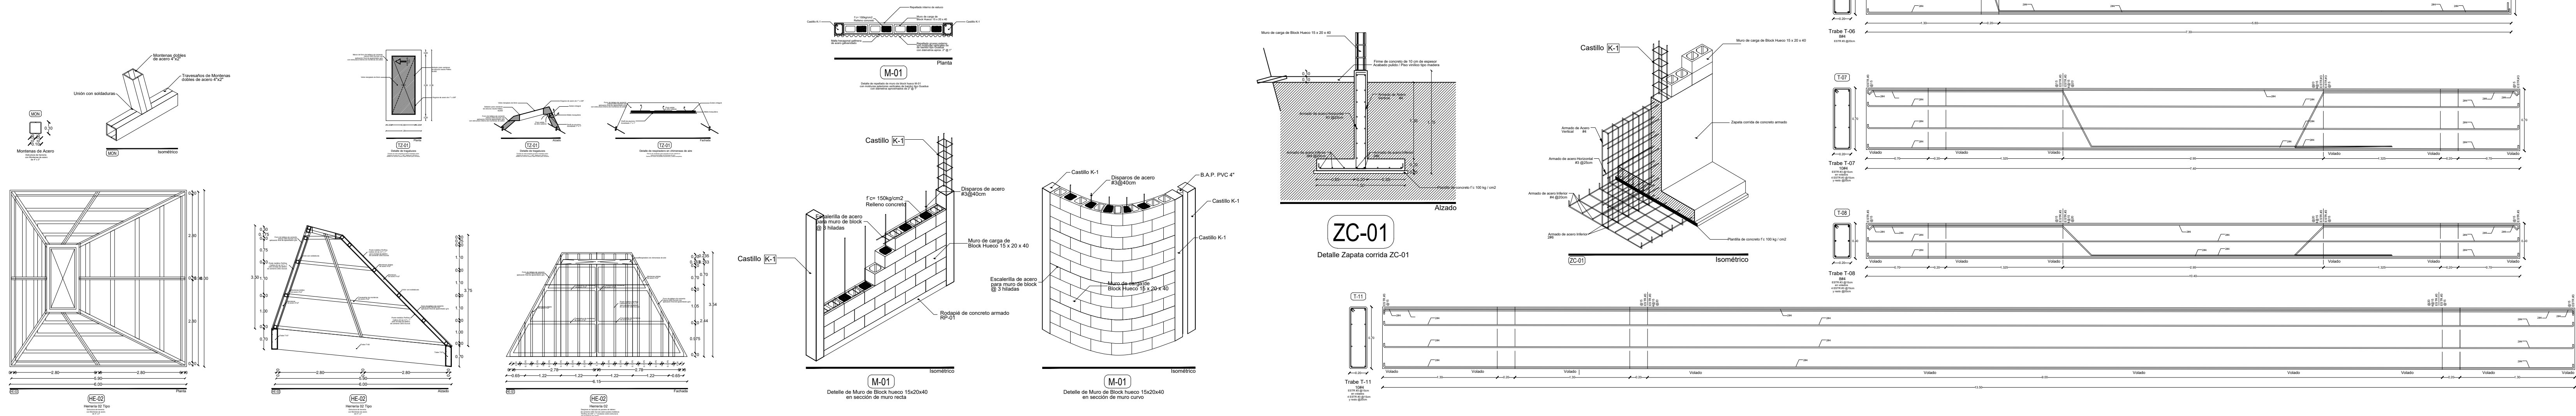

Centro de Rehabilitación Zooterapéutico Veracruz

Igartua Martínez, Diego

2021-05-06

<https://hdl.handle.net/20.500.11777/5671>

<http://repositorio.iberopuebla.mx/licencia.pdf>

Planta estructural de losa

Planta de cimentación

C.Z.M.
 Centro de Zooterapia el Manglar
 "Sanación con la Naturaleza"
 Boca del Río, Veracruz.

Simbología

CD	INDICA CADA O CADENA	T	INDICA TRABES PRIMARIAS O PRINCIPALES
K	INDICA CASTILLO DE MURO DIVISORIO Y CARGA	T	INDICA TRABES SECUNDARIAS
CR	INDICA ORIENTACIÓN DE ZAPATAS CORRIDAS	MC	INDICA MURO DE CONTENCIÓN (VER DETALLES DE ARMADO)
ZC	INDICA ORIENTACIÓN DE ZAPATA REDONDA	L-01	INDICA LOSA DE PLACA ALVOSTRADA PRETENSADA TIPO SPANCRETE
CR-03	INDICA CERRAMIENTOS SOBRE VANOS	L-02	INDICA SISTEMA DE LOGACERO 15 CAL. 18
C	INDICA COLUMNAS	PR	INDICA ESTRUCTURAS DE PERFILES DE ACERO PERFORADO
M	INDICA MENSAJAS	PR	INDICA ARMADOS DE ACERO
FD	INDICA FALDONES	HE	INDICA ESTRUCTURAS DE HERRERA

Tabla de Áreas Genaral

Descripción	M2	%
Superficie total del predio	28.000,33 m ²	100 %
Total superficie de desarrollo	3.279,79 m ²	11,70 %
Superficie total de Área Libre	24.750,54 m ²	88,30 %
Área libre para actividades	12.013,21 m ²	42,85 %
Áreas de recuperación ecológica	9.495,55 m ²	33,87 %
M2 totales de construcción	3.279,79 m²	11,70 %
PLANTA BAJA		
M2 totales de construcción PB	2011,64 m ²	7,1766 %
M2 totales de área libre PB	6412,96 m ²	22,87 %

DIBUJO DIEGO IGARTUA MARTINEZ
 Área de Síntesis y Evaluación III
 Universidad Iberoamericana Puebla

PROP. 2227 89 42 69

TEL. PROP. 2227 89 42 69

FECHA 30 . 11 . 2022

EST-05

PLANO FISIOTERAPIA Y GATOTERAPIA