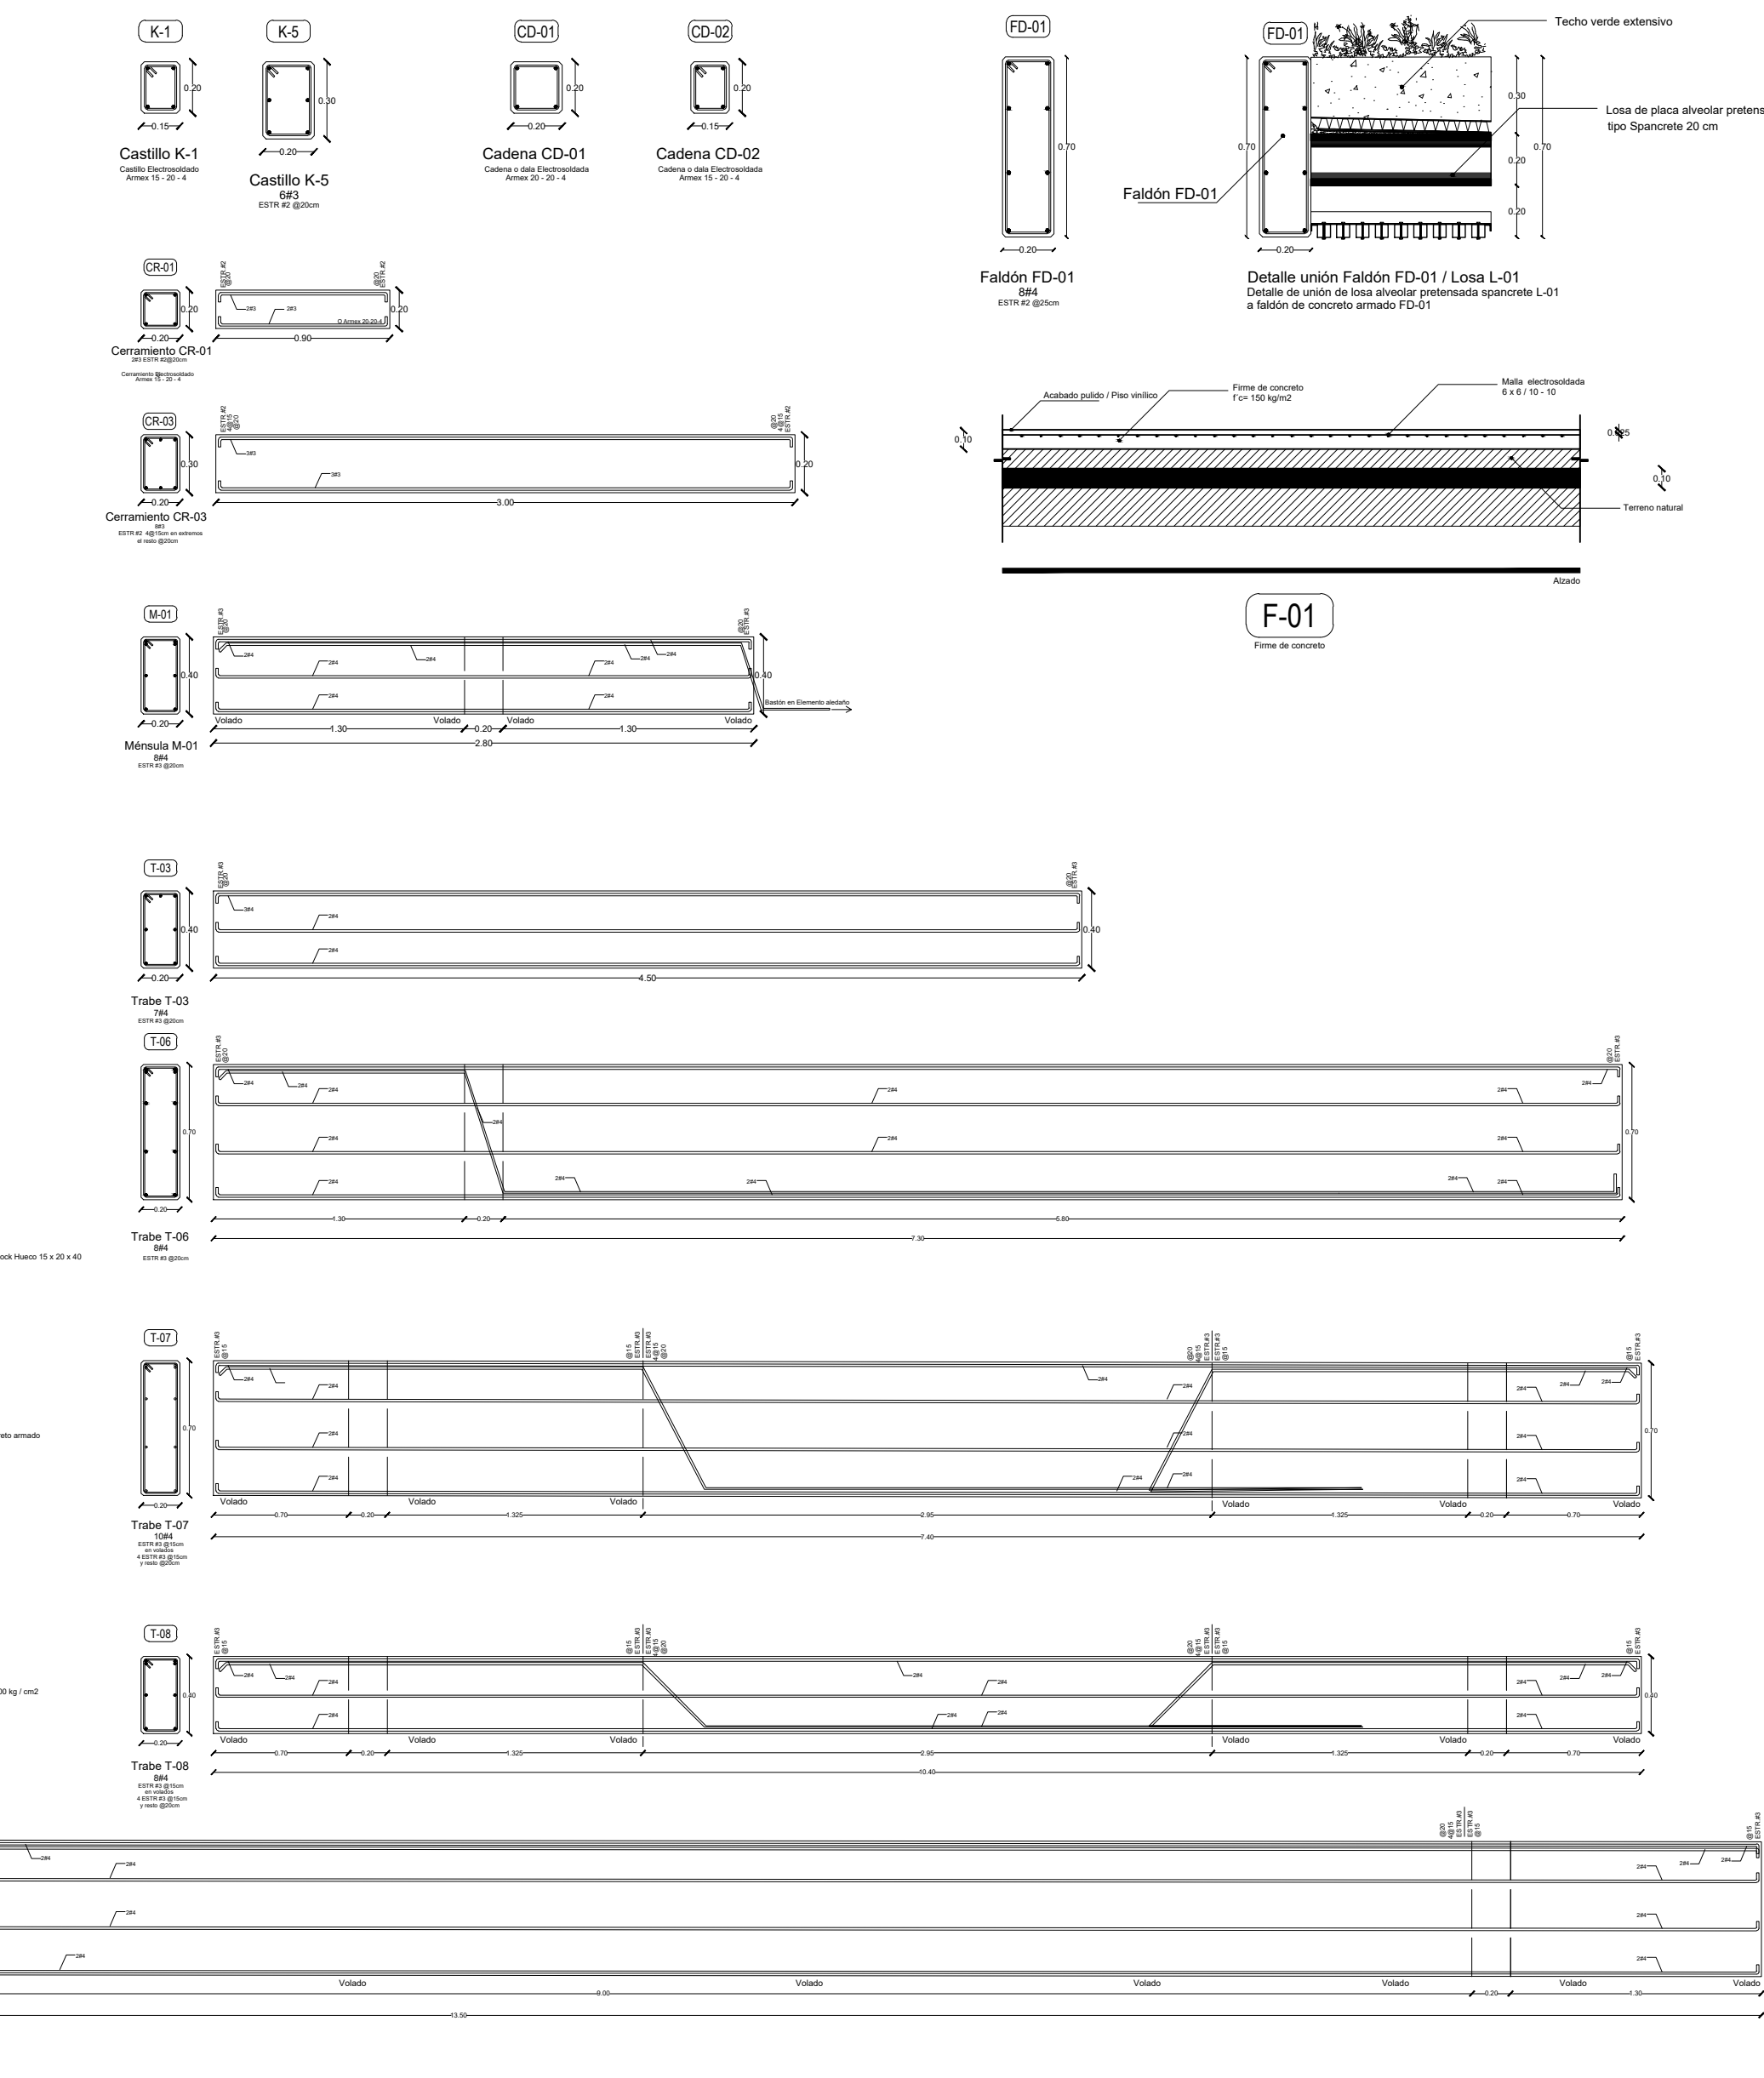

Centro de Rehabilitación Zooterapéutico Veracruz

Igartua Martínez, Diego

2021-05-06

<https://hdl.handle.net/20.500.11777/5671>

<http://repositorio.iberopuebla.mx/licencia.pdf>

Planta estructural de losa

Planta de cimentación

C.Z.M.
 Centro de Zooterapia el Manglar
 "Sanación con la Naturaleza"
 Boca del Río, Veracruz.

Simbología

CD	INDICA CADA O CADENA	T	INDICA TRABES PRIMARIAS O PRINCIPALES
K	INDICA CASTILLO DE MURO DIVISORIO Y CARGA	T	INDICA TRABES SECUNDARIAS
CR	INDICA ORIENTACIÓN DE ZAPATAS CORRIDAS	MC	INDICA MURO DE CONTENCIÓN (VER DETALLES DE ARMADO)
ZC	INDICA ORIENTACIÓN DE ZAPATA REDONDA	L-01	INDICA LOSA DE PLACA ALVOSTRADA PRETENSADA TIPO SPANCRETE
CR-03	INDICA CERRAMIENTOS SOBRE VANOS	L-02	INDICA SISTEMA DE LOGACERO 15 CAL. 18
C	INDICA COLUMNAS	PR	INDICA ESTRUCTURAS DE PERFILES DE ACERO PERFORADO
M	INDICA MENSAJAS	PR	INDICA ARMADOS DE ACERO
FD	INDICA FALDONES	HE	INDICA ESTRUCTURAS DE HERRERA

Tabla de Áreas Genaral

Descripción	M2	%
Superficie total del predio	28.000,33 m ²	100 %
Total superficie de desarrollo	3.279,79 m ²	11,70 %
Superficie total de Área Libre	24.750,54 m ²	88,30 %
Área libre para actividades	12.013,21 m ²	42,85 %
Áreas de recuperación ecológica	9.495,55 m ²	33,87 %
M2 totales de construcción	3.279,79 m²	11,70 %
PLANTA BAJA		
M2 totales de construcción PB	2011,64 m ²	7,1766 %
M2 totales de área libre PB	6412,96 m ²	22,87 %