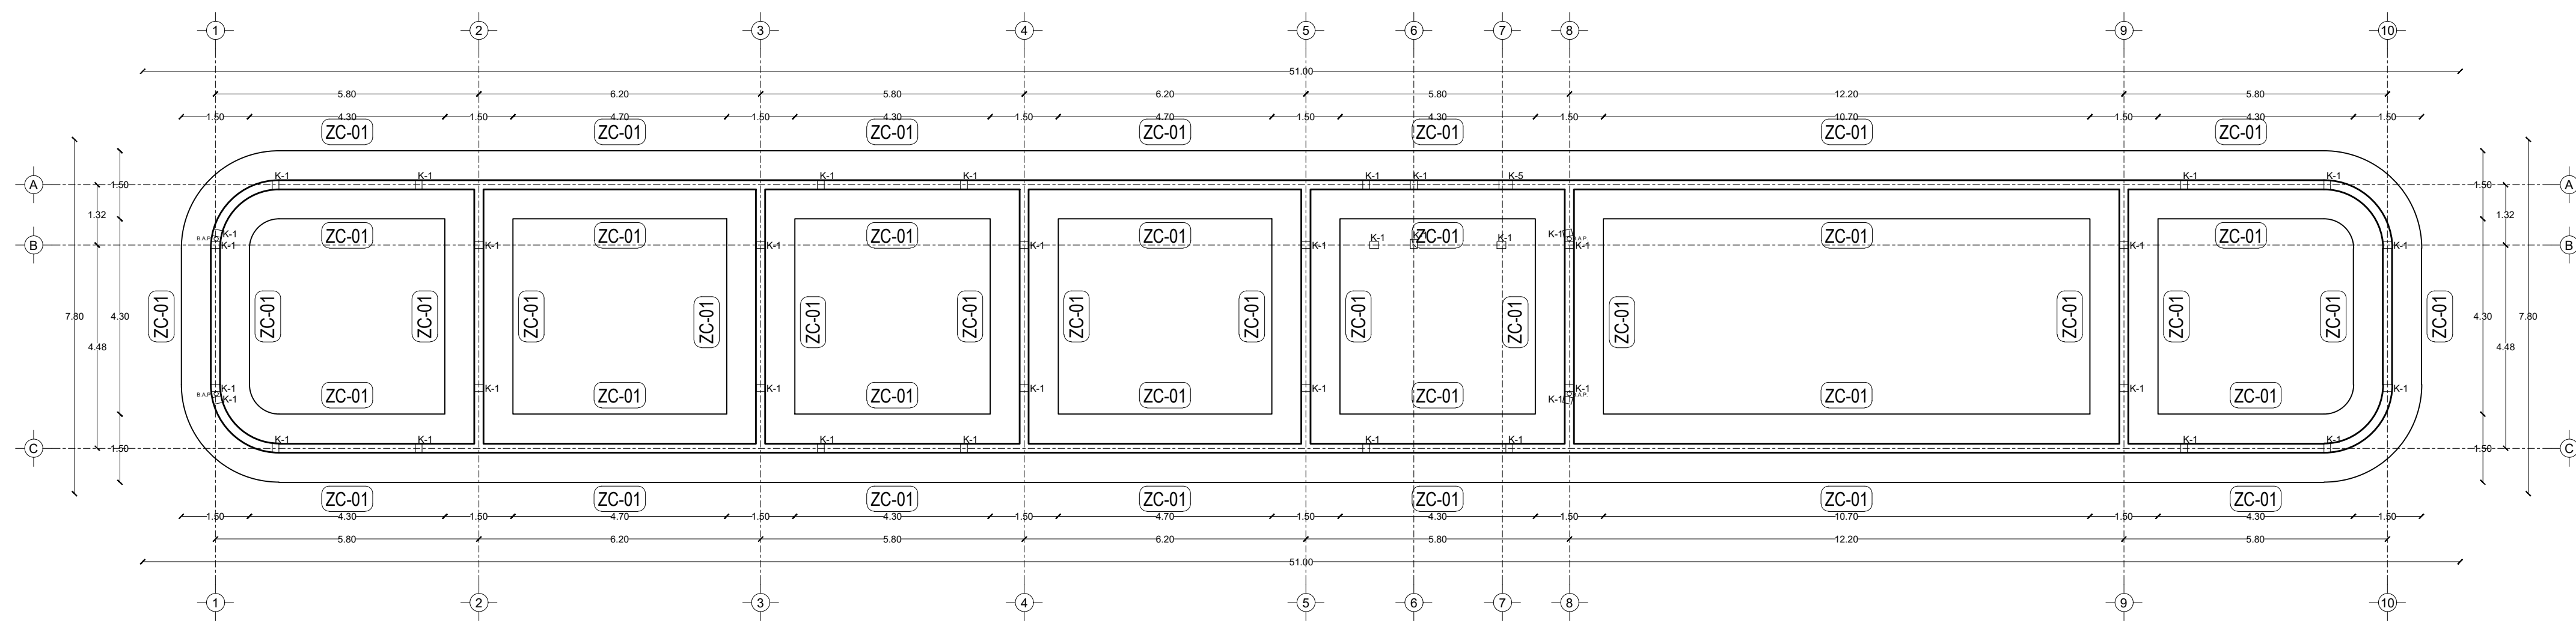

Centro de Rehabilitación Zooterapéutico Veracruz

Igartua Martínez, Diego

2021-05-06

<https://hdl.handle.net/20.500.11777/5671>

<http://repositorio.iberopuebla.mx/licencia.pdf>

Planta estructural de losa

Planta de cimentación

C.Z.M.
 Centro de Zooterapia el Manglar
 "Sanación con la Naturaleza"
 Boca del Río, Veracruz.

Simbología

CD	INDICA CADA O CADENA	T	INDICA TRABES PRIMARIAS O PRINCIPALES
K	INDICA CASTILLO DE MURO DIVISORIO Y CARGA	T	INDICA TRABES SECUNDARIAS
CR	INDICA ORIENTACIÓN DE ZAPATAS CORRIDAS	MC	INDICA MURO DE CONTENCIÓN (VER DETALLES DE ARMADO)
ZC	INDICA ORIENTACIÓN DE ZAPATA REDONDA	L-01	INDICA LOSA DE PLACA ALVOSTRADA PRETENSADA TIPO SPANCRETE
CR-03	INDICA CERRAMIENTOS SOBRE VANOS	L-02	INDICA SISTEMA DE LOGACERO 15 CAL. 18
C	INDICA COLUMNAS	PR	INDICA ESTRUCTURAS DE PERFILES DE ACERO PERFORADO
M	INDICA MENSAJAS	PR	INDICA ARMADOS DE ACERO
FD	INDICA FALDONES	HE	INDICA ESTRUCTURAS DE HERRERA

Tabla de Áreas Genaral

Descripción	M2	%
Superficie total del predio	28.000,33 m ²	100 %
Total superficie de desarrollo	3.279,79 m ²	11,70 %
Superficie total de Área Libre	24.750,54 m ²	88,30 %
Área libre para actividades	12.013,21 m ²	42,85 %
Áreas de recuperación ecológica	9.495,55 m ²	33,87 %
M2 totales de construcción	3.279,79 m²	11,70 %
PLANTA BAJA		
M2 totales de construcción PB	2011,64 m ²	7,1766 %
M2 totales de área libre PB	6412,96 m ²	22,87 %