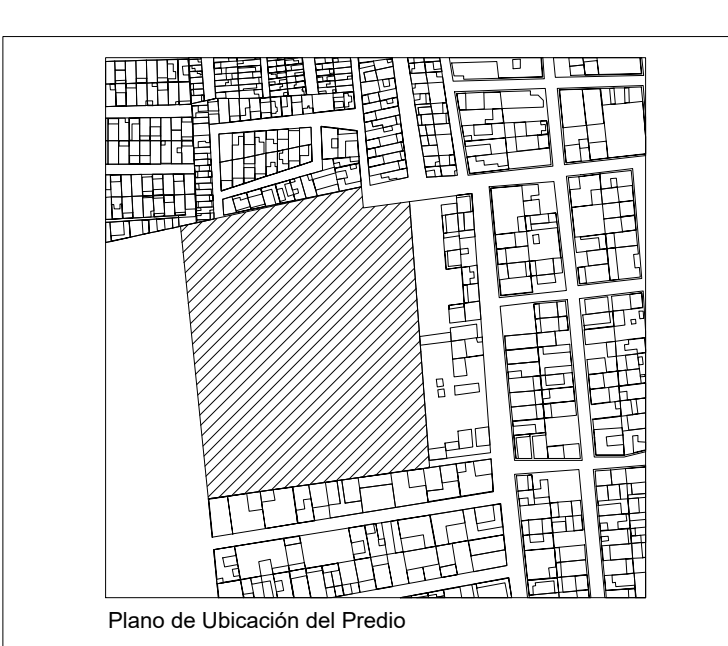

C.Z.M.
 Centro de Zooterapia el Manglar
 "Sanación con la Naturaleza"
 Boca del Río, Veracruz.

Simbología

CD	INDICA CADA O CADENA	T	INDICA TRABES PRIMARIAS O PRINCIPALES
K	INDICA CASTILLO DE MURO DIVISORIO Y CARGA	T	INDICA TRABES SECUNDARIAS
CR	INDICA ORIENTACIÓN DE ZAPATAS CORRIDAS	MC	INDICA MURO DE CONTENCIÓN (VER DETALLES DE ARMADO)
ZC	INDICA ORIENTACIÓN DE ZAPATA REDONDA	L-01	INDICA LOSA DE PLACA ALVOSTRADA PRETENSADA TIPO SPANCRETE
CR-03	INDICA CERRAMIENTOS SOBRE VANOS	L-02	INDICA SISTEMA DE LOGACERO 15 CAL. 18
C	INDICA COLUMNAS	PR	INDICA ESTRUCTURAS DE PERFILES DE ACERO PERFORADO
M	INDICA MENSAJAS	PR	INDICA ARMADOS DE ACERO
FD	INDICA FALDONES	HE	INDICA ESTRUCTURAS DE HERRERA

Tabla de Áreas Genaral

Descripción	M2	%
Superficie total del predio	28.000,33 m ²	100 %
Total superficie de desarrollo	3.279,79 m ²	11,70 %
Superficie total de Área Libre	24.750,54 m ²	88,30 %
Área libre para actividades	12.013,21 m ²	42,85 %
Áreas de recuperación ecológica	9.495,55 m ²	33,87 %
M2 totales de construcción	3.279,79 m²	11,70 %
PLANTA BAJA		
M2 totales de construcción PB	2011,64 m ²	7,1766 %
M2 totales de área libre PB	6412,96 m ²	22,87 %

PROYECTO CENTRO DE ZOOTERAPIA DEL MANGLAR (C.Z.M.)
 Centro de Rehabilitación terapéutica con apoyo de Terapias Asistidas con Animales (TAA)

USO HABITACIONAL SERVICIOS COMERCIAL INDUSTRIAL

UBICACIÓN Calle de Las Flores, esquina con Calle Erizo, s.n. Colonia El Morro, Boca del Río, Veracruz.