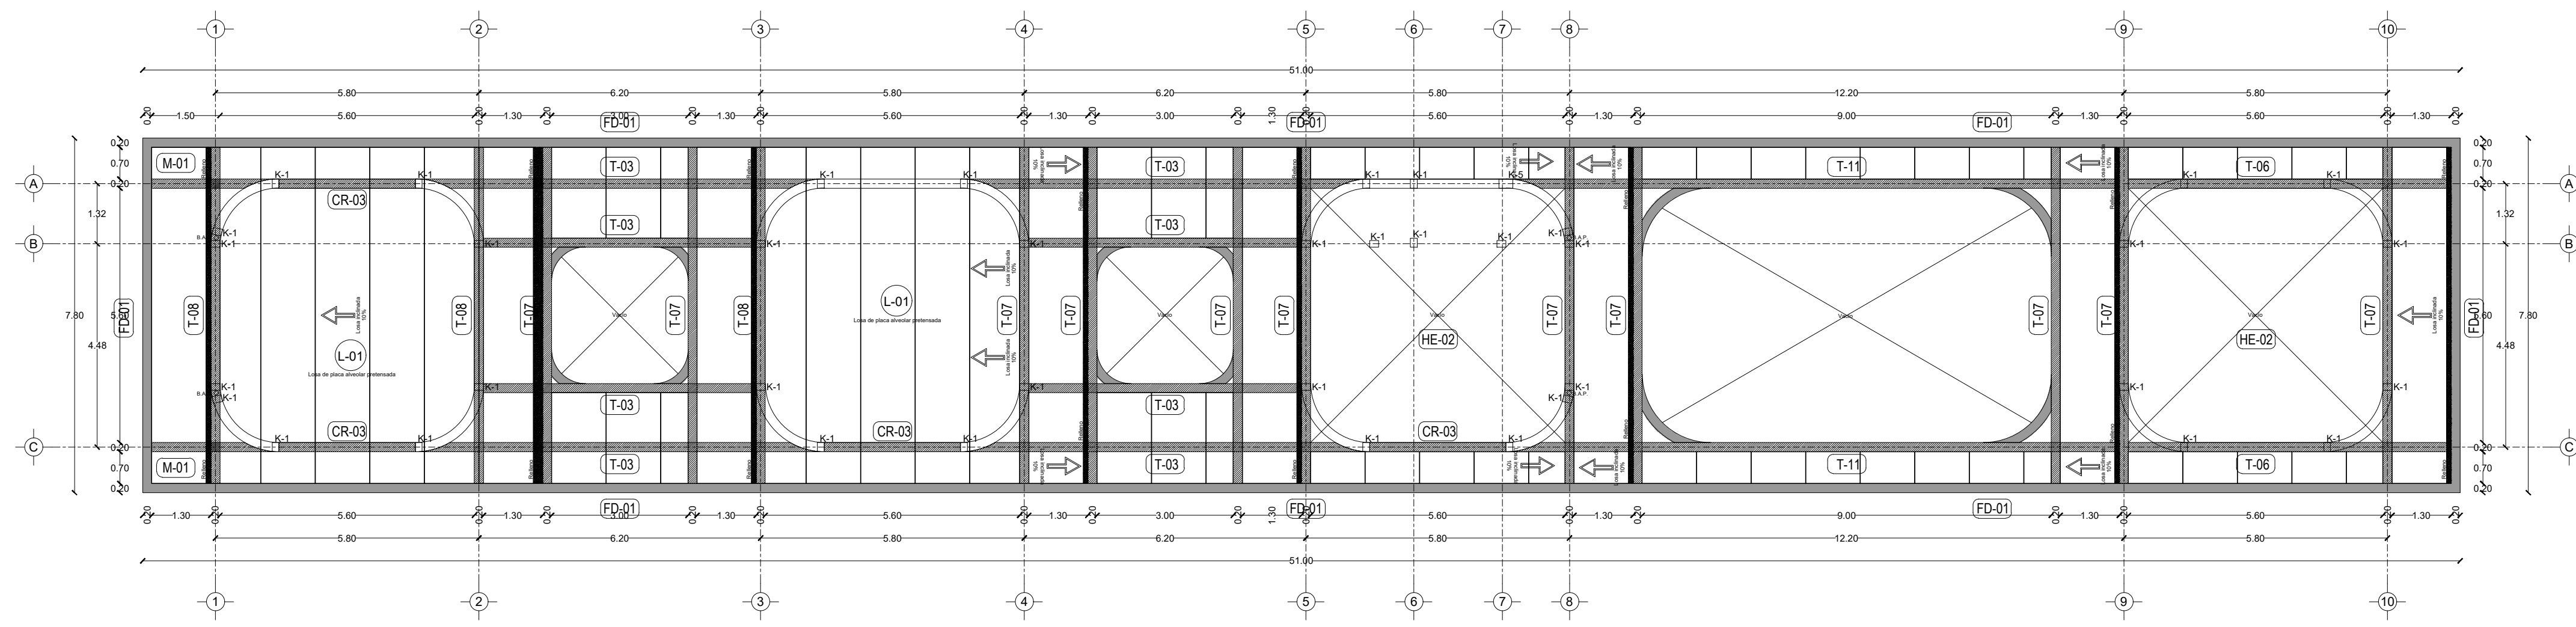

Centro de Rehabilitación Zooterapéutico Veracruz

Igartua Martínez, Diego

2021-05-06

<https://hdl.handle.net/20.500.11777/5671>

<http://repositorio.iberopuebla.mx/licencia.pdf>

Planta estructural de losa

Planta de cimentación

C.Z.M.
 Centro de Zooterapia el Manglar
 "Sanación con la Naturaleza"
 Boca del Río, Veracruz.

Simbología

CD	INDICA CADA O CADENA	T	INDICA TRABES PRIMARIAS O PRINCIPALES
K	INDICA CASTILLO DE MURO DIVISORIO Y CARGA	T	INDICA TRABES SECUNDARIAS
CR	INDICA ORIENTACIÓN DE ZAPATAS CORRIDAS	MC	INDICA MURO DE CONTENCIÓN (VER DETALLES DE ARMADO)
ZC	INDICA ORIENTACIÓN DE ZAPATA REDONDA	L-01	INDICA LOSA DE PLACA ALVOSTRADA PRETENSADA TIPO SPANCRETE
CR-03	INDICA CERRAMIENTOS SOBRE VANOS	L-02	INDICA SISTEMA DE LOGACERO 15 CAL. 18
C	INDICA COLUMNAS	PR	INDICA ESTRUCTURAS DE PERFILES DE ACERO PERFORADO
M	INDICA MENSAJAS	PR	INDICA ARMADOS DE ACERO
FD	INDICA FALDONES	HE	INDICA ESTRUCTURAS DE HERRERA

Tabla de Áreas Genaral

Descripción	M2	%
Superficie total del predio	28.000,33 m ²	100 %
Total superficie de desarrollo	3.279,79 m ²	11,70 %
Superficie total de Área Libre	24.750,54 m ²	88,30 %
Área libre para actividades	12.013,21 m ²	42,85 %
Áreas de recuperación ecológica	9.495,55 m ²	33,87 %
M2 totales de construcción	3.279,79 m²	11,70 %
PLANTA BAJA		
M2 totales de construcción PB	2011,64 m ²	7,1766 %
M2 totales de área libre PB	6412,96 m ²	22,87 %