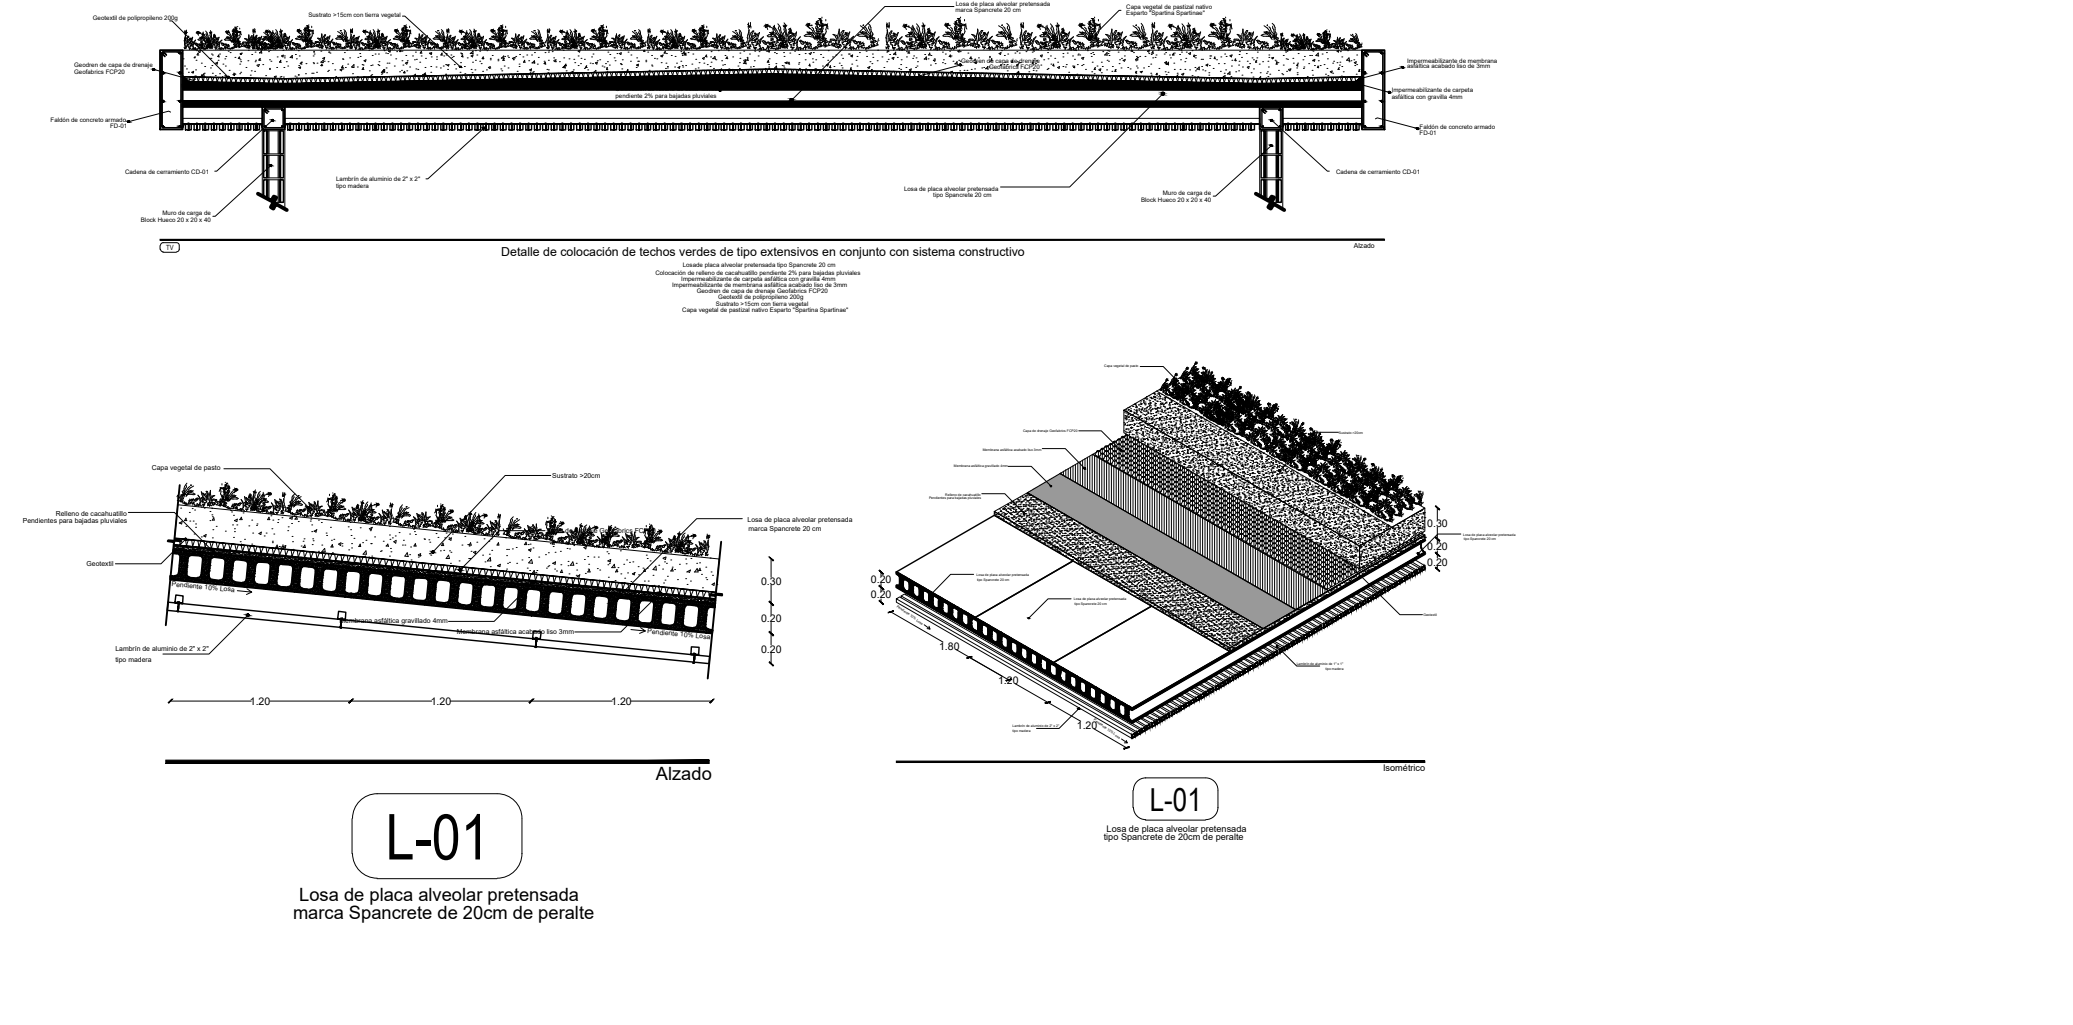

Centro de Rehabilitación Zooterapéutico Veracruz

Igartua Martínez, Diego

2021-05-06

<https://hdl.handle.net/20.500.11777/5671>

<http://repositorio.iberopuebla.mx/licencia.pdf>

Planta estructural de losa

Planta de cimentación

C.Z.M.
 Centro de Zooterapia el Manglar
 "Sanación con la Naturaleza"
 Boca del Río, Veracruz.

Simbología

CD	INDICA CADA O CADENA	T	INDICA TRABES PRIMARIAS O PRINCIPALES
K	INDICA CASTILLO DE MURO DIVISORIO Y CARGA	T	INDICA TRABES SECUNDARIAS
CR	INDICA ORIENTACIÓN DE ZAPATAS CORRIDAS	MC	INDICA MURO DE CONTENCIÓN (VER DETALLES DE ARMADO)
ZC	INDICA ORIENTACIÓN DE ZAPATA REDONDA	L-01	INDICA LOSA DE PLACA ALVOSTRADA PRETENSADA TIPO SPANCRETE
CR-03	INDICA CERRAMIENTOS SOBRE VANOS	L-02	INDICA SISTEMA DE LOGACERO 15 CAL. 18
C	INDICA COLUMNAS	PR	INDICA ESTRUCTURAS DE PERFILES DE ACERO PERFORADO
M	INDICA MENSAJAS	PR	INDICA ARMADOS DE ACERO
FD	INDICA FALDONES	HE	INDICA ESTRUCTURAS DE HERRERA

Tabla de Áreas Genaral

Descripción	M2	%
Superficie total del predio	28.000,33 m ²	100 %
Total superficie de desarrollo	3.279,79 m ²	11,70 %
Superficie total de Área Libre	24.750,54 m ²	88,30 %
Área libre para actividades	12.013,21 m ²	42,85 %
Áreas de recuperación ecológica	9.495,55 m ²	33,87 %
M2 totales de construcción	3.279,79 m²	11,70 %
PLANTA BAJA		
M2 totales de construcción PB	2011,64 m ²	7,1766 %
M2 totales de área libre PB	6412,96 m ²	22,87 %