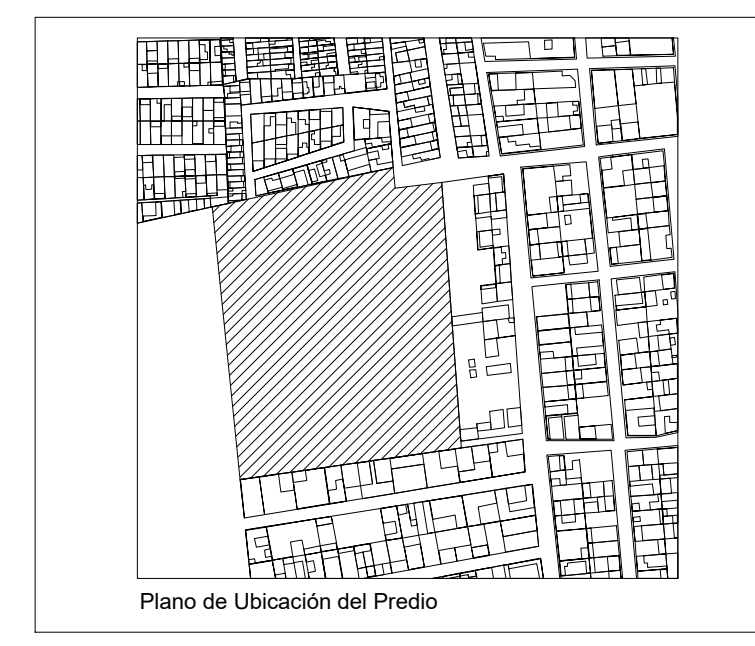

PROYECTO	CENTRO DE ZOOTERAPIA DEL MANGLAR (C.Z.M.) Centro de Rehabilitación terapéutica con apoyo de Terapias Asistidas con Animales (TAA)
USO	HABITACIONAL ☐ SERVICIOS ☒ COMERCIAL ☐ INDUSTRIAL ☐
UBICACIÓN	Calle de Las Flores, esquina con Calle Erizo, s.n. Colonia El Morro, Boca del Río, Veracruz.
DIBUJO	DIEGO IGARTUA MARTÍNEZ Área de Síntesis y Evaluación III Universidad Iberoamericana Puebla
PROP.	
TEL PROP.	2227 89 42 69
FECHA	30 . 11 . 2022

ARQ-05

Esc 1:125

PLANO
ALZADOS DE CONJUNTO