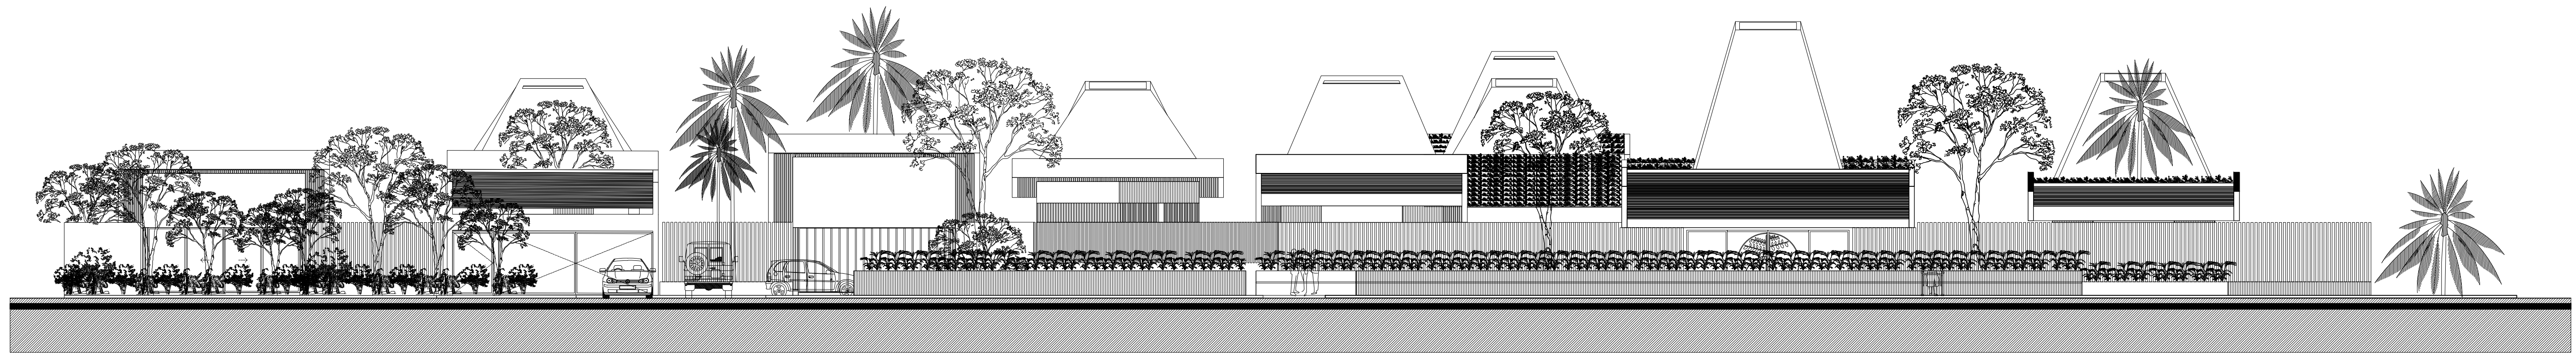

Fachada General Norte
Fachada de Acceso principal

C.Z.M.
Centro de Zooterapia el Manglar
"Sanación con la Naturaleza"
Boca del Río, Veracruz.

PLANTA NIVEL -01			
M2 totales de construcción N-01	Level -01 total M2 of construction.	1268.15 m2	
M2 totales de área libre N-01	Level -01 free area.	5600.25 m2	
CANOTERAPIA	Canotherapy	612.21 m2	
BAÑOS NIVEL -01	Restrooms Level -01	40.14 m2	
HIPOTERAPIA	Hippotherapy	348.00 m2	

TABLA DE ÁREAS GENERAL			
Espacios:			
	M2	%	
Superficie total del predio.	Total area of the property.	28,030.33 m2	100 %
Total superficie de desplante.	Total area of construction.	3,279.79 m2	11.70 %
Superficie total de Área Libre.	Free area	24,750.54 m2	88.30 %
- Área libre para actividades.	- Free area for activities.	12,013.21 m2	42.85 %
- Áreas de recuperación ecológica.	- Ecological recovery areas.	9,495.55 m2	33.87 %
M2 totales de construcción.	Total M2 of construction.	3,279.79 m2	11.70 %