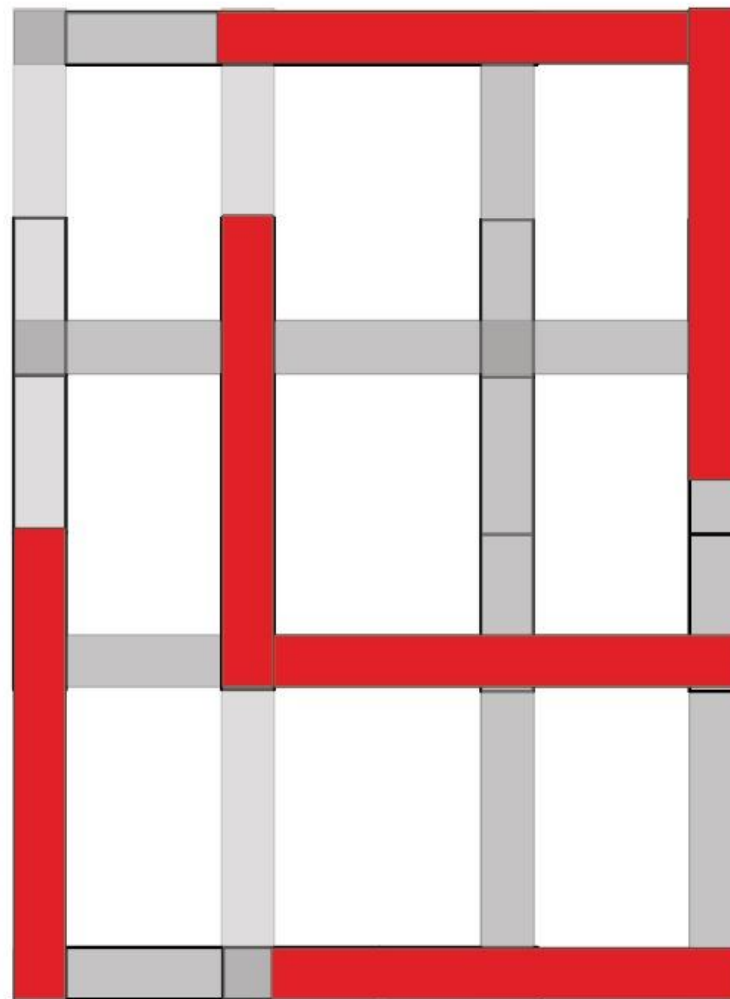

XholiRespira

Martínez Márquez, Ana Karen

2018-05

<http://hdl.handle.net/20.500.11777/3647>

<http://repositorio.iberopuebla.mx/licencia.pdf>

XholiRespira

A woman wearing a white dress and a hat is standing in a museum hallway, pointing at a large digital display on the wall. The hallway has a high ceiling with a grid structure and colorful, abstract shapes hanging from it. The display shows a landscape with palm trees and a car. The text 'XholiRespira' is overlaid on the image.

Cama plegable

Costo colchón : \$1720.00 MXN

Costo cama : \$23,575.00 MXN

Testeo

Chilpa 2.0

Chilpa Antes

Chilpa es un proyecto creado para optimizar el tiempo de los niños y papás que visitan el Hospital del Niño Poblano a través de muros dentro un recorrido, en un micro espacio, donde los niños juegan e incrementan su desarrollo y aprendizaje

Espacios

DATOS TÉCNICOS

Retícula de 3 hileras con bases de concreto como referencia.
Amenidades: tapetes interactivos, Zona de descanso.

Costo Espacio \$354,655 MXN

Testeo Espacio

Perímetro

Muros de Durock

Plafones

DATOS TÉCNICOS

Costo Estructura \$1,359,660.72 MXN

Testeo

Muros Lúdicos y Didácticos

DATOS TÉCNICOS

Ayudan al niño y a los padres a tener más tranquilidad en el hospital. Mediante el rotomoldeo de polietileno surgen 12 muros con actividades de razonamiento, artístico y psicomotrices las cuáles ayudarán a que el niño pase las horas de espera jugando