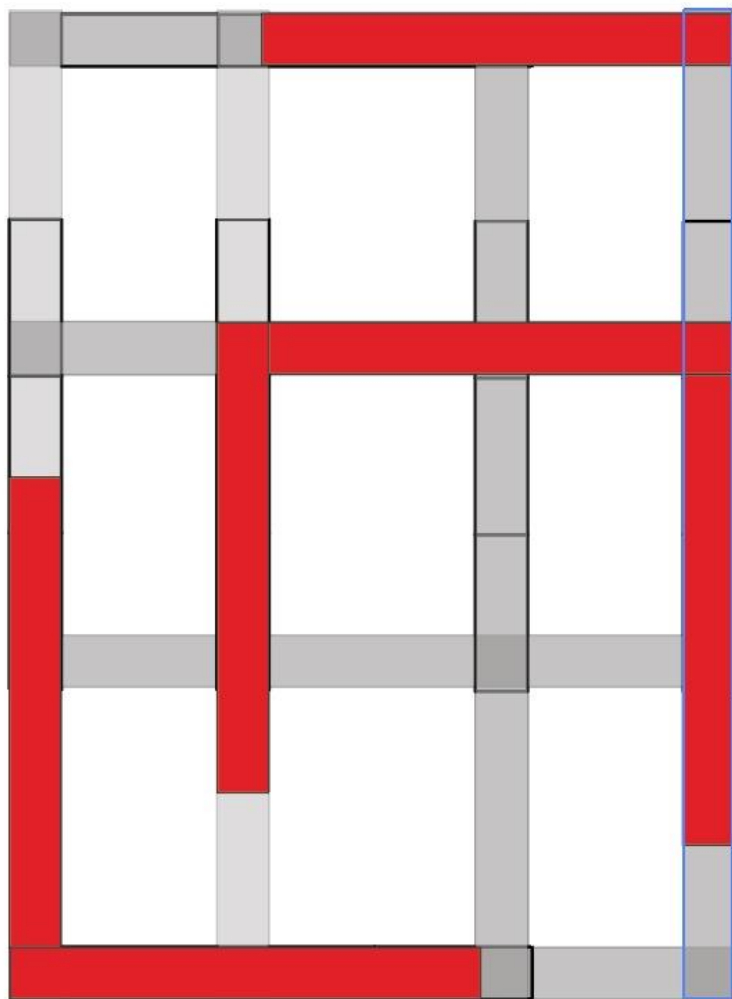

XholiRespira

Martínez Márquez, Ana Karen

2018-05

<http://hdl.handle.net/20.500.11777/3647>

<http://repositorio.iberopuebla.mx/licencia.pdf>

XholiRespira

A woman wearing a white dress and a hat is standing in a museum hallway, pointing at a large digital display on the wall. The hallway has a high ceiling with a grid structure and colorful, abstract shapes hanging from it. The display shows a landscape with palm trees and a car. The text 'XholiRespira' is overlaid on the image.

Espacios

DATOS TÉCNICOS

Retícula de 3 hileras con bases de concreto como referencia.
Amenidades: tapetes interactivos, Zona de descanso.

Costo Espacio \$354,655 MXN

Testeo Espacio

Perímetro

Muros de Durock

Plafones

DATOS TÉCNICOS

Costo Estructura \$1,359,660.72 MXN

Testeo

Muros Lúdicos y Didácticos

DATOS TÉCNICOS

Ayudan al niño y a los padres a tener más tranquilidad en el hospital. Mediante el rotomoldeo de polietileno surgen 12 muros con actividades de razonamiento, artístico y psicomotrices las cuáles ayudarán a que el niño pase las horas de espera jugando

Cada muro mide 3 x 1 x 5 metros.

Ilustraciones de los muros

DATOS TÉCNICOS

Costo Muros : \$1,512,522 MXN

Testeo

Personaje

Es mucho más fácil atender a un niño con elementos visuales que lo relajen, los distraiga de su malestar al momento de llevar a cabo su tratamiento en el hospital.