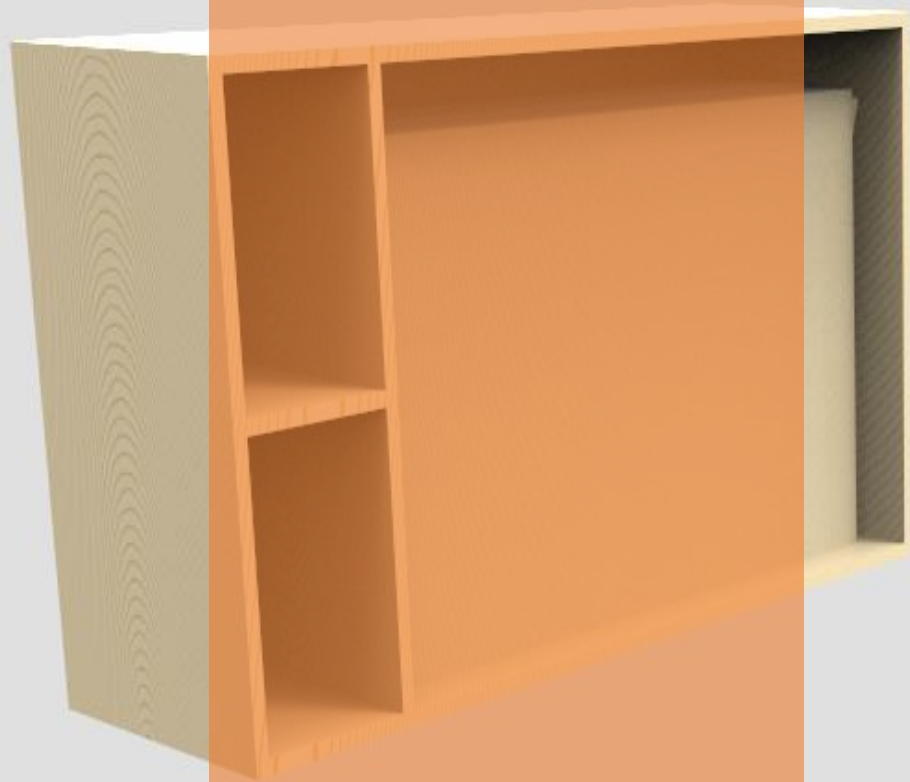

XholiRespira

Martínez Márquez, Ana Karen

2018-05

<http://hdl.handle.net/20.500.11777/3647>

<http://repositorio.iberopuebla.mx/licencia.pdf>

XholiRespira

A woman wearing a white dress and a hat is standing in a museum hallway, pointing at a large digital display on the wall. The hallway has a high ceiling with a grid structure and colorful, abstract shapes hanging from it. The display shows a landscape with palm trees and a car. The text 'XholiRespira' is overlaid on the image.

DATOS TÉCNICOS

Cápsulas

Estructura Acero y Pvc

Forma: Elíptica

Privacidad

Aislamiento

Colchón

Poliuretano Densidad 24 kg m³

Aglutinado Densidad 70 kgm³

Cama Plegable

Las camas le permiten al médico descansar ampliamente en un espacio reducido.

Mejoramos el concepto inicial de las cápsulas aisladoras a camas plegables logrando optimizar el espacio, el tiempo de descanso y la salud de los residentes , asegurando mejor rendimiento de los doctores.

Espacios

DATOS TÉCNICOS

Retícula de 3 hileras con bases de concreto como referencia.
Amenidades: tapetes interactivos, Zona de descanso.

Costo Espacio \$354,655 MXN

Testeo Espacio

Perímetro

Muros de Durock

Plafones