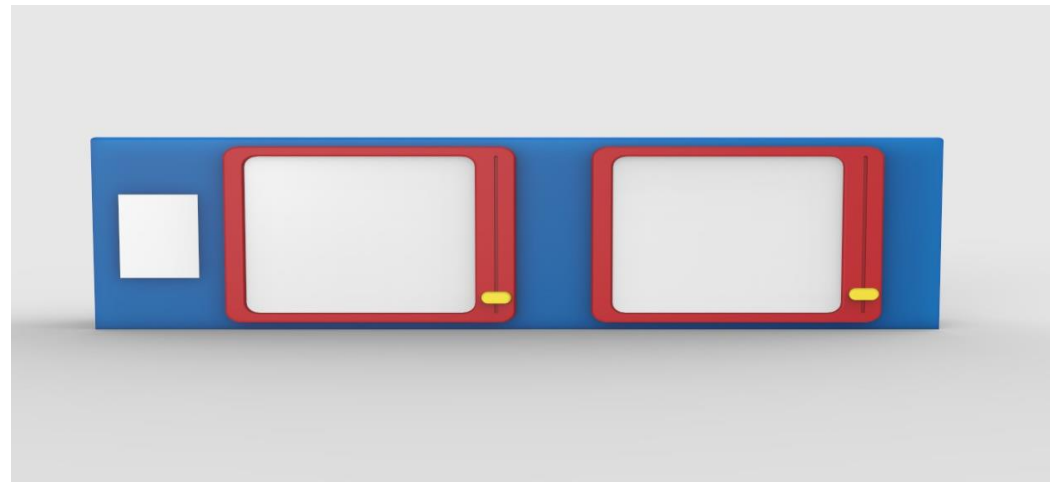

XholiRespira

Martínez Márquez, Ana Karen

2018-05

<http://hdl.handle.net/20.500.11777/3647>

<http://repositorio.iberopuebla.mx/licencia.pdf>

XholiRespira

A woman wearing a white dress and a hat is standing in a museum hallway, pointing at a large digital display on the wall. The hallway has a high ceiling with a grid structure and colorful, abstract shapes hanging from it. The display shows a landscape with palm trees and a car. The text 'XholiRespira' is overlaid on the image.

DATOS TÉCNICOS

Costo Estructura \$1,359,660.72 MXN

Testeo

Muros Lúdicos y Didácticos

DATOS TÉCNICOS

Ayudan al niño y a los padres a tener más tranquilidad en el hospital. Mediante el rotomoldeo de polietileno surgen 12 muros con actividades de razonamiento, artístico y psicomotrices las cuáles ayudarán a que el niño pase las horas de espera jugando

Cada muro mide 3 x 1 x 5 metros.

Ilustraciones de los muros

DATOS TÉCNICOS

Costo Muros : \$1,512,522 MXN

Testeo

Personaje

Es mucho más fácil atender a un niño con elementos visuales que lo relajen, los distraiga de su malestar al momento de llevar a cabo su tratamiento en el hospital.