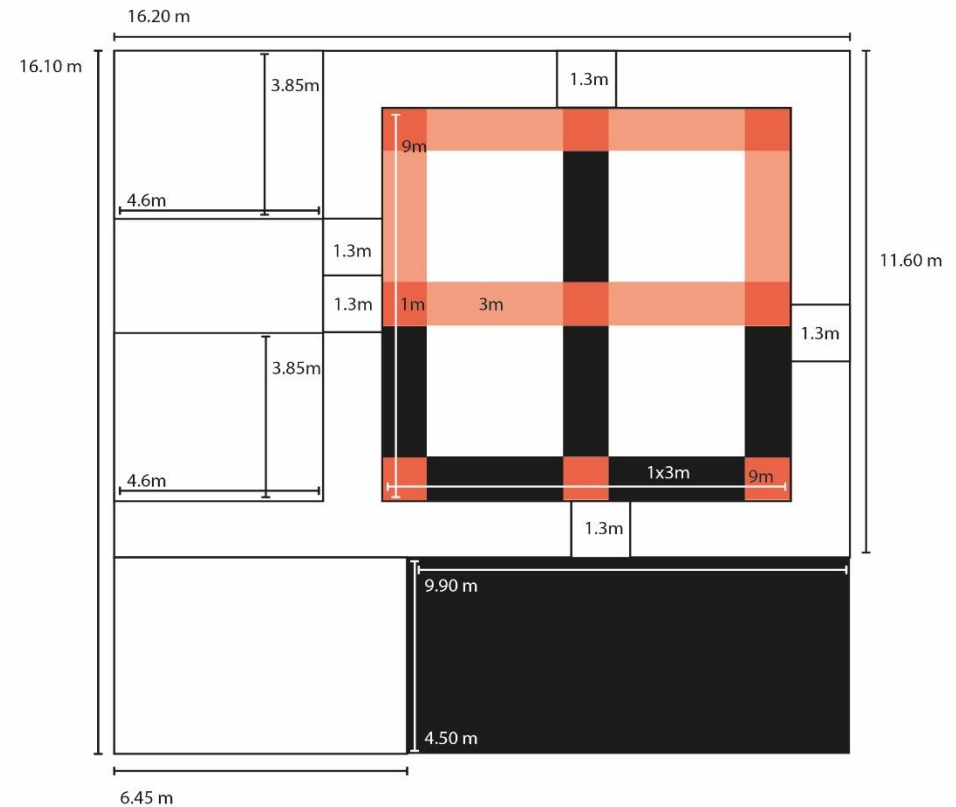

DATOS TÉCNICOS

Cápsulas

Estructura Acero y Pvc

Forma: Elíptica

Privacidad

Aislamiento

Colchón

Poliuretano Densidad 24 kg m³

Cama plegable

Costo colchón : \$1720.00 MXN

Costo cama : \$23,575.00 MXN

Testeo

Chilpa 2.0

Chilpa Antes

Chilpa es un proyecto creado para optimizar el tiempo de los niños y papás que visitan el Hospital del Niño Poblano a través de muros dentro un recorrido, en un micro espacio, donde los niños juegan e incrementan su desarrollo y aprendizaje

Espacios

DATOS TÉCNICOS

Retícula de 3 hileras con bases de concreto como referencia.
Amenidades: tapetes interactivos, Zona de descanso.

Costo Espacio \$354,655 MXN

Testeo Espacio

Perímetro

Muros de Durock

Plafones

Cada muro mide 3 x 1 x 5 metros.

Ilustraciones de los muros

DATOS TÉCNICOS

Costo Muros : \$1,512,522 MXN

Testeo

Personaje

Es mucho más fácil atender a un niño con elementos visuales que lo relajen, los distraiga de su malestar al momento de llevar a cabo su tratamiento en el hospital.