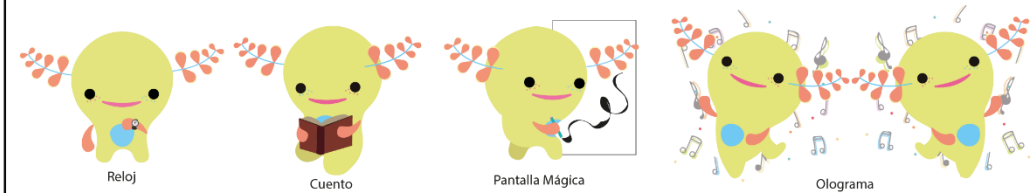

Xholi

Edad: 10 años

Especie: Axolotl

Hobbies: Escuchar música, jugar videojuegos, jugar con sus amigos, explorar.

Personalidad: Tiene carácter de líder, bromista, juguetón, analítico.

Biografía: Es el líder de un grupo de tres amigos que salen a jugar. Siempre está dispuesto a enseñarle a los demás cuando no entienden, tiene mucha paciencia.

#5860AA #DDD9EC #F9EFA9
#74C2EC #DDB5D5 #000000

Xholi

Yul

Corazón

Yul

Corazón

Edad: 6 años
Especie: Axolotl
Hobbies: Dibujar, jugar con amigos, explorar, leer, hacer manualidades.
Personalidad: Juguetón, sociable, leal, divertido, extrovertido, chistoso, bromista.

Biografía: Es el integrante más pequeño de 3 mejores amigos que les gusta salir a jugar, explorar y divertirse. Cada día es una nueva aventura.

Coconi

Niño

Edad: 8 años

Especie: Axolotl

Hobbies: Hacer deporte, leer, imaginar, escuchar música, bailar, cantar, pintar