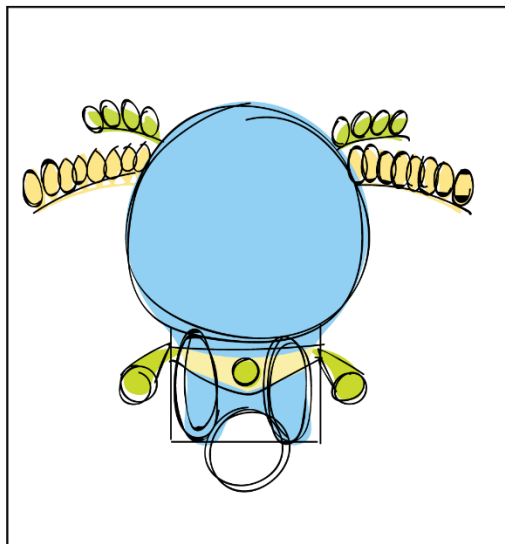

Coconi

Niño

Edad: 8 años

Especie: Axolotl

Hobbies: Hacer deporte, leer, imaginar, escuchar música, bailar, cantar, pintar

Personalidad: Tranquilo, educado, confiable, sentimental, amigable

Biografía: Es un pequeño integrante de tres mejores amigos. Le gusta mucho pensar e imaginar cosas diferentes y creativas. Le gusta jugar y platicar con sus amigos, mantenerse siempre activo.

#C6D942 #FCE688 #000000

#91D0F2 #F9EFA9