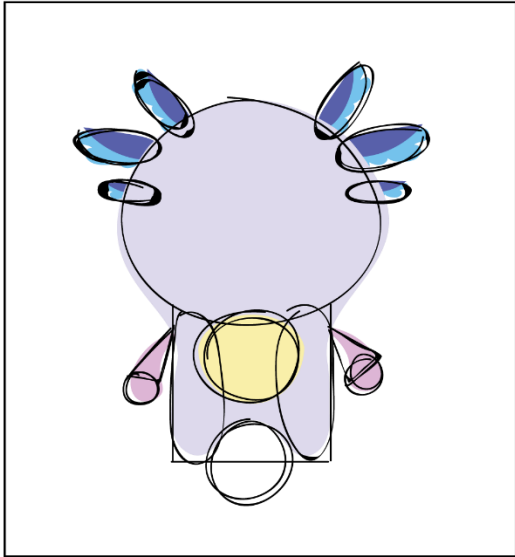

XholiRespira

Martínez Márquez, Ana Karen

2018-05

<http://hdl.handle.net/20.500.11777/3647>

<http://repositorio.iberopuebla.mx/licencia.pdf>

XholiRespira

A woman wearing a white dress and a hat is standing in a museum hallway, pointing at a large digital display on the wall. The hallway has a high ceiling with a grid structure and colorful, abstract shapes hanging from it. The display shows a landscape with palm trees and a car. The text 'XholiRespira' is overlaid on the image.

Cada muro mide 3 x 1 x 5 metros.

Ilustraciones de los muros

DATOS TÉCNICOS

Costo Muros : \$1,512,522 MXN

Testeo

Personaje

Es mucho más fácil atender a un niño con elementos visuales que lo relajen, los distraiga de su malestar al momento de llevar a cabo su tratamiento en el hospital.

Xholi

Edad: 10 años

Especie: Axolotl

Hobbies: Escuchar música, jugar videojuegos, jugar con sus amigos, explorar.

Personalidad: Tiene carácter de líder, bromista, juguetón, analítico.

Biografía: Es el líder de un grupo de tres amigos que salen a jugar. Siempre está dispuesto a enseñarle a los demás cuando no entienden, tiene mucha paciencia.

#5860AA #DDD9EC #F9EFA9
#74C2EC #DDB5D5 #000000

Xholi

Yul

Corazón

Yul

Corazón

Edad: 6 años
Especie: Axolotl
Hobbies: Dibujar, jugar con amigos, explorar, leer, hacer manualidades.
Personalidad: Juguetón, sociable, leal, divertido, extrovertido, chistoso, bromista.