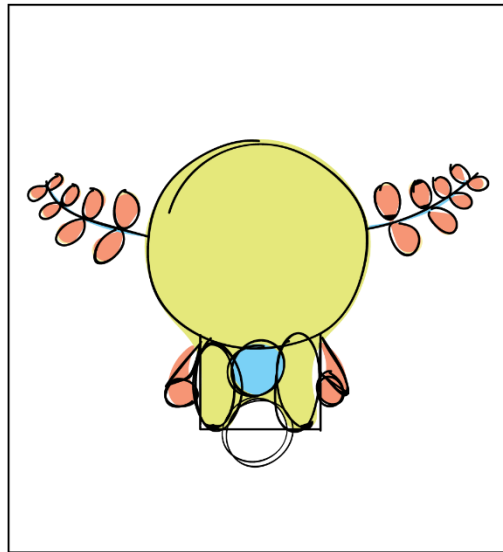

XholiRespira

Martínez Márquez, Ana Karen

2018-05

<http://hdl.handle.net/20.500.11777/3647>

<http://repositorio.iberopuebla.mx/licencia.pdf>

XholiRespira

A woman wearing a white dress and a hat is standing in a museum hallway, pointing at a large digital display on the wall. The hallway has a high ceiling with a grid structure and colorful, abstract shapes hanging from it. The display shows a landscape with palm trees and a car. The text 'XholiRespira' is overlaid on the image.

#5860AA #DDD9EC #F9EFA9
#74C2EC #DDB5D5 #000000

Xholi

Yul

Corazón

Yul

Corazón

Edad: 6 años
Especie: Axolotl
Hobbies: Dibujar, jugar con amigos, explorar, leer, hacer manualidades.
Personalidad: Juguetón, sociable, leal, divertido, extrovertido, chistoso, bromista.

Biografía: Es el integrante más pequeño de 3 mejores amigos que les gusta salir a jugar, explorar y divertirse. Cada día es una nueva aventura.

Coconi

Niño

Edad: 8 años

Especie: Axolotl

Hobbies: Hacer deporte, leer, imaginar, escuchar música, bailar, cantar, pintar