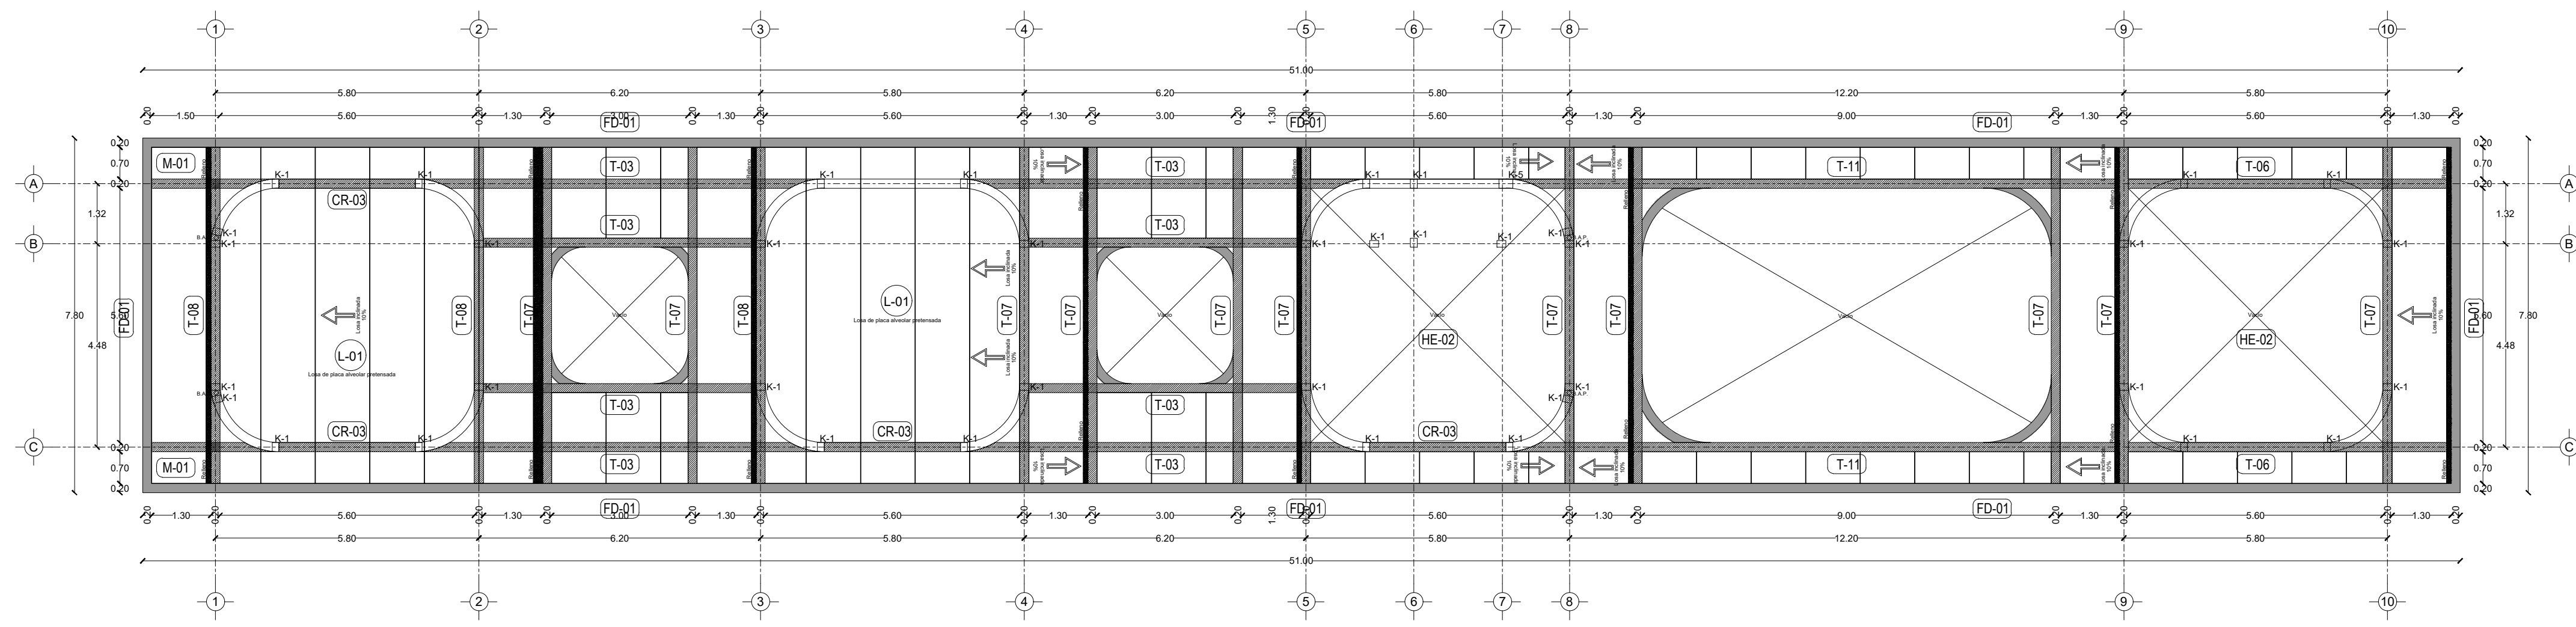

Centro de Rehabilitación Zooterapéutico Veracruz

Igartua Martínez, Diego

2021-05-06

<https://hdl.handle.net/20.500.11777/5671>

<http://repositorio.iberopuebla.mx/licencia.pdf>

Planta estructural de losa

Planta de cimentación

C.Z.M.
 Centro de Zooterapia el Manglar
 "Sanación con la Naturaleza"
 Boca del Río, Veracruz.

Simbología

CD	INDICA DALLA O CADENA	T	INDICA TRABES PRIMARIAS O PRINCIPALES
K	INDICA CASTILLO DE MURO DIVISORIO Y CARGA	T	INDICA TRABES SECUNDARIAS
CR	INDICA ORIENTACIÓN DE ZAPATAS CORRIDAS	MC	INDICA MURO DE CONTENCIÓN (VER DETALLES DE ARMADO)
ZC	INDICA ORIENTACIÓN DE ZAPATA REDONDA	L-01	INDICA LOSA DE PLACA ALVORADO PRETENSADA TIPO SPANCRETE
CR	INDICA CERRAMIENTOS SOBRE VANOS	L-02	INDICA SISTEMA DE LOGACERO 15 CAL. 18
C	INDICA COLUMNAS	PR	INDICA ESTRUCTURAS DE PERFILES DE ACERO PERFORADO
M	INDICA MENSAJAS	PR	INDICA ARMADOS DE ACERO
FD	INDICA FALDONES	HE	INDICA ESTRUCTURAS DE HERRERA

Tabla de Áreas Genaral

Descripción	M2	%
Superficie total del predio	28.000,33 m ²	100 %
Total superficie de desarrollo	3.279,79 m ²	11,70 %
Superficie total de Área Libre	24.720,54 m ²	88,30 %
- Área libre para actividades	12.013,21 m ²	42,85 %
- Área de recuperación ecológica	9.495,55 m ²	33,87 %
M2 totales de construcción	3.279,79 m²	11,70 %
PLANTA BAJA		
M2 totales de construcción PB	2011,64 m ²	7,1766 %
M2 totales de área libre PB	6412,96 m ²	22,87 %