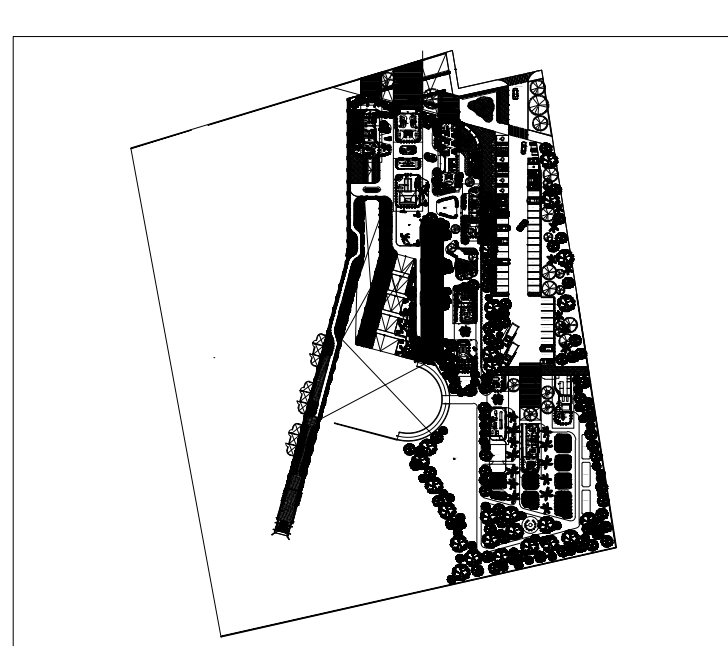

C.Z.M.
 Centro de Zooterapia el Manglar
 "Sanación con la Naturaleza"
 Boca del Río, Veracruz.

Simbología

CD	INDICA DALLA O CADENA	T	INDICA TRABES PRIMARIAS O PRINCIPALES
K	INDICA CASTILLO DE MURO DIVISORIO Y CARGA	T	INDICA TRABES SECUNDARIAS
CR	INDICA ORIENTACIÓN DE ZAPATAS CORRIDAS	MC	INDICA MURO DE CONTENCIÓN (VER DETALLES DE ARMADO)
ZC	INDICA ORIENTACIÓN DE ZAPATA REDONDA	L-01	INDICA LOSA DE PLACA ALVORADO PRETENSADA TIPO SPANCRETE
CR	INDICA CERRAMIENTOS SOBRE VANOS	L-02	INDICA SISTEMA DE LOGACERO 15 CAL. 18
C	INDICA COLUMNAS	PR	INDICA ESTRUCTURAS DE PERFILES DE ACERO PERFORADO
M	INDICA MENSAJAS	PR	INDICA ARMADOS DE ACERO
FD	INDICA FALDONES	HE	INDICA ESTRUCTURAS DE HERRERA

Tabla de Áreas Genaral

Descripción	M2	%
Superficie total del predio	28.000,33 m ²	100 %
Total superficie de desarrollo	3.279,79 m ²	11,70 %
Superficie total de Área Libre	24.720,54 m ²	88,30 %
- Área libre para actividades	12.013,21 m ²	42,85 %
- Área de recuperación ecológica	9.495,55 m ²	33,87 %
M2 totales de construcción	3.279,79 m²	11,70 %
PLANTA BAJA		
M2 totales de construcción PB	2011,64 m ²	7,1766 %
M2 totales de área libre PB	6412,96 m ²	22,87 %