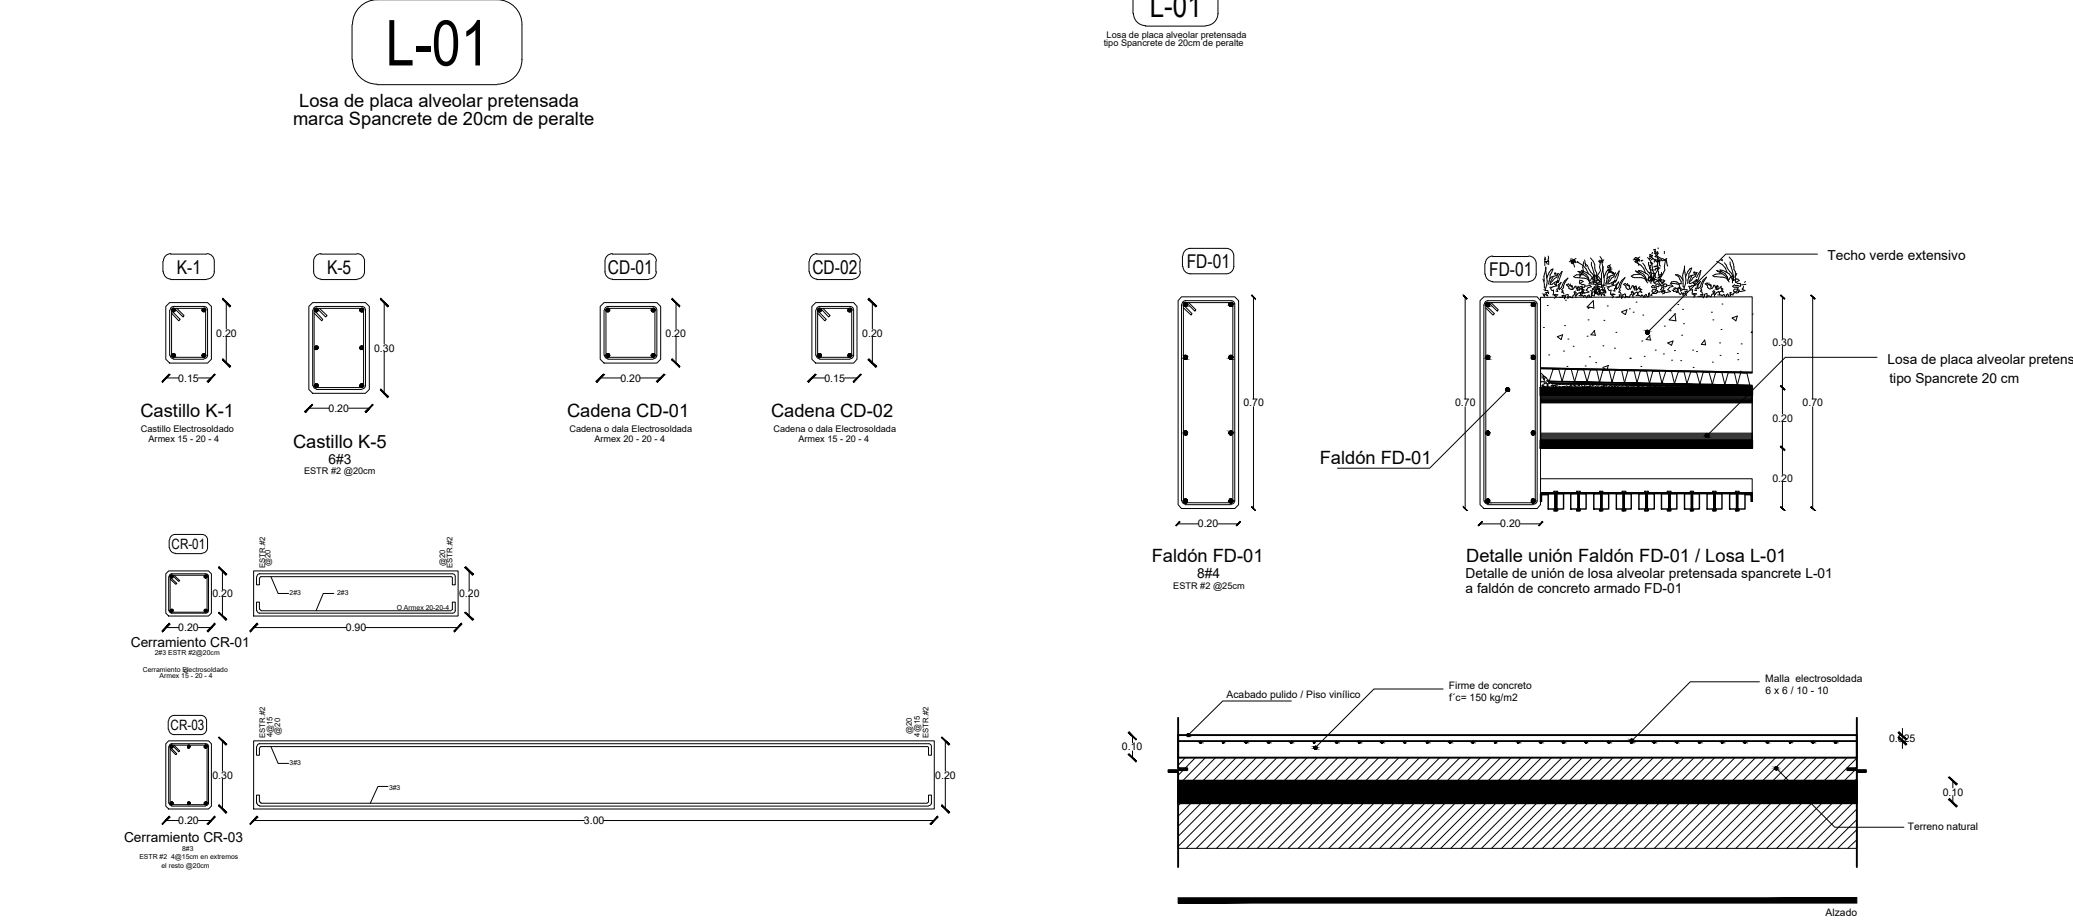

Centro de Rehabilitación Zooterapéutico Veracruz

Igartua Martínez, Diego

2021-05-06

<https://hdl.handle.net/20.500.11777/5671>

<http://repositorio.iberopuebla.mx/licencia.pdf>

Planta estructural de losa

Planta de cimentación

C.Z.M.
 Centro de Zooterapia el Manglar
 "Sanación con la Naturaleza"
 Boca del Río, Veracruz.

Simbología

CD	INDICA DALLA O CADENA	T	INDICA TRABES PRIMARIAS O PRINCIPALES
K	INDICA CASTILLO DE MURO DIVISORIO Y CARGA	T	INDICA TRABES SECUNDARIAS
CR	INDICA ORIENTACIÓN DE ZAPATAS CORRIDAS	MC	INDICA MURO DE CONTENCIÓN (VER DETALLES DE ARMADO)
ZC	INDICA ORIENTACIÓN DE ZAPATA REDONDA	L-01	INDICA LOSA DE PLACA ALVORADO PRETENSADA TIPO SPANCRETE
CR	INDICA CERRAMIENTOS SOBRE VANOS	L-02	INDICA SISTEMA DE LOGACERO 15 CAL. 18
C	INDICA COLUMNAS	PR	INDICA ESTRUCTURAS DE PERFILES DE ACERO PERFORADO
M	INDICA MENSAJAS	PR	INDICA ARMADOS DE ACERO
FD	INDICA FALDONES	HE	INDICA ESTRUCTURAS DE HERRERA

Tabla de Áreas Genaral

Descripción	M2	%
Superficie total del predio	28.000,33 m ²	100 %
Total superficie de desarrollo	3.279,79 m ²	11,70 %
Superficie total de Área Libre	24.720,54 m ²	88,30 %
- Área libre para actividades	12.013,21 m ²	42,85 %
- Área de recuperación ecológica	9.495,55 m ²	33,87 %
M2 totales de construcción	3.279,79 m²	11,70 %
PLANTA BAJA		
M2 totales de construcción PB	2011,64 m ²	7,1766 %
M2 totales de área libre PB	6412,96 m ²	22,87 %

DIBUJO DIEGO IGARTUA MARTINEZ
 Área de Síntesis y Evaluación III
 Universidad Iberoamericana Puebla

PROP. 2227 89 42 69

TEL. PROP. 2227 89 42 69

FECHA 30 . 11 . 2022

EST-05

Esc 1:100

PLANO FISIOTERAPIA Y GATOTERAPIA