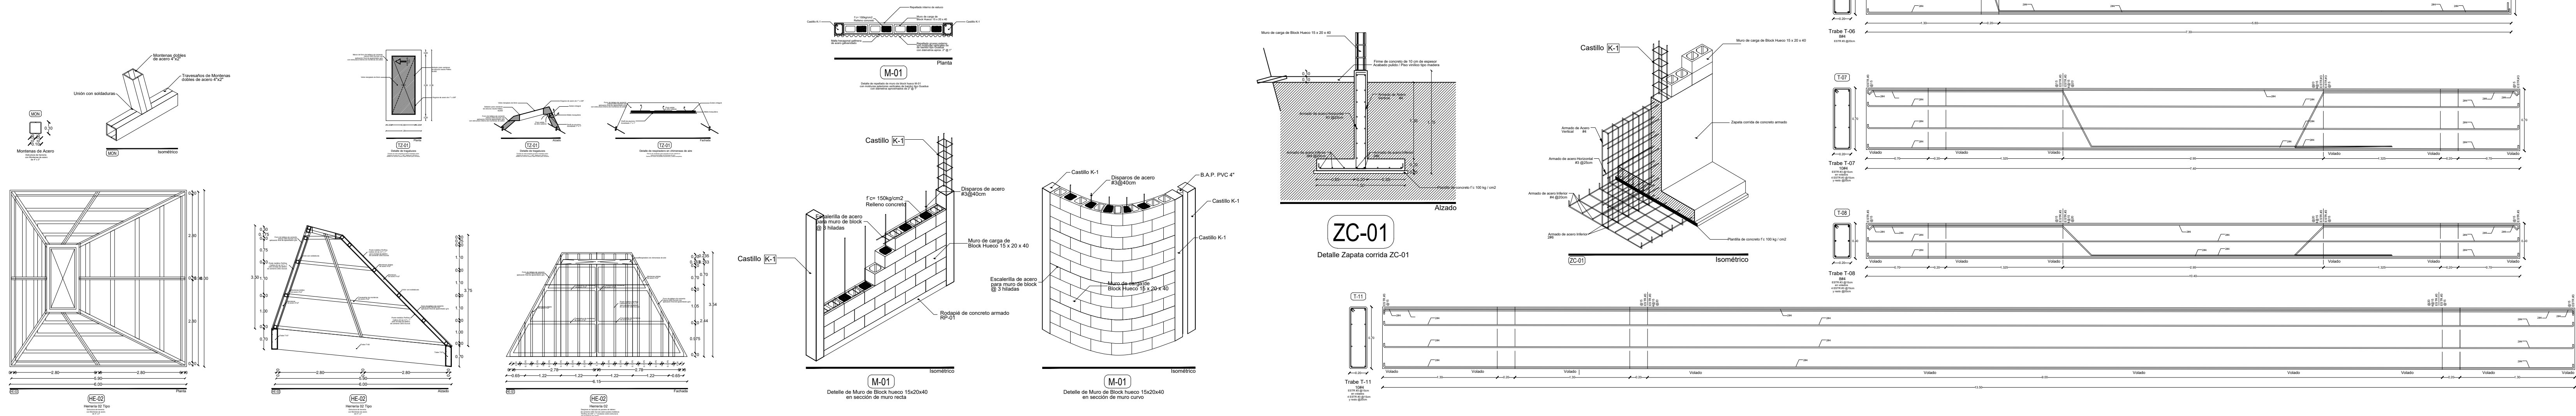

Centro de Rehabilitación Zooterapéutico Veracruz

Igartua Martínez, Diego

2021-05-06

<https://hdl.handle.net/20.500.11777/5671>

<http://repositorio.iberopuebla.mx/licencia.pdf>

Planta estructural de losa

Planta de cimentación

C.Z.M.
 Centro de Zooterapia el Manglar
 "Sanación con la Naturaleza"
 Boca del Río, Veracruz.

Simbología

CD	INDICA DALLA O CADENA	T	INDICA TRABES PRIMARIAS O PRINCIPALES
K	INDICA CASTILLO DE MURO DIVISORIO Y CARGA	T	INDICA TRABES SECUNDARIAS
CR	INDICA ORIENTACIÓN DE ZAPATAS CORRIDAS	MC	INDICA MURO DE CONTENCIÓN (VER DETALLES DE ARMADO)
ZC	INDICA ORIENTACIÓN DE ZAPATA REDONDA	L-01	INDICA LOSA DE PLACA ALVORADO PRETENSADA TIPO SPANCRETE
CR	INDICA CERRAMIENTOS SOBRE VANOS	L-02	INDICA SISTEMA DE LOGACERO 15 CAL. 18
C	INDICA COLUMNAS	PR	INDICA ESTRUCTURAS DE PERFILES DE ACERO PERFORADO
M	INDICA MENSAJAS	PR	INDICA ARMADOS DE ACERO
FD	INDICA FALDONES	HE	INDICA ESTRUCTURAS DE HERRERA

Tabla de Áreas Genaral

Descripción	M2	%
Superficie total del predio	28.000,33 m ²	100 %
Total superficie de desarrollo	3.279,79 m ²	11,70 %
Superficie total de Área Libre	24.720,54 m ²	88,30 %
- Área libre para actividades	12.013,21 m ²	42,85 %
- Área de recuperación ecológica	9.495,55 m ²	33,87 %
M2 totales de construcción	3.279,79 m²	11,70 %
PLANTA BAJA		
M2 totales de construcción PB	2011,64 m ²	7,1766 %
M2 totales de área libre PB	6412,96 m ²	22,87 %

DIBUJO DIEGO IGARTUA MARTINEZ
 Área de Síntesis y Evaluación III
 Universidad Iberoamericana Puebla

PROP. 2227 89 42 69

TEL. PROP. 2227 89 42 69

FECHA 30 . 11 . 2022

EST-05

Esc 1:100

PLANO FISIOTERAPIA Y GATOTERAPIA