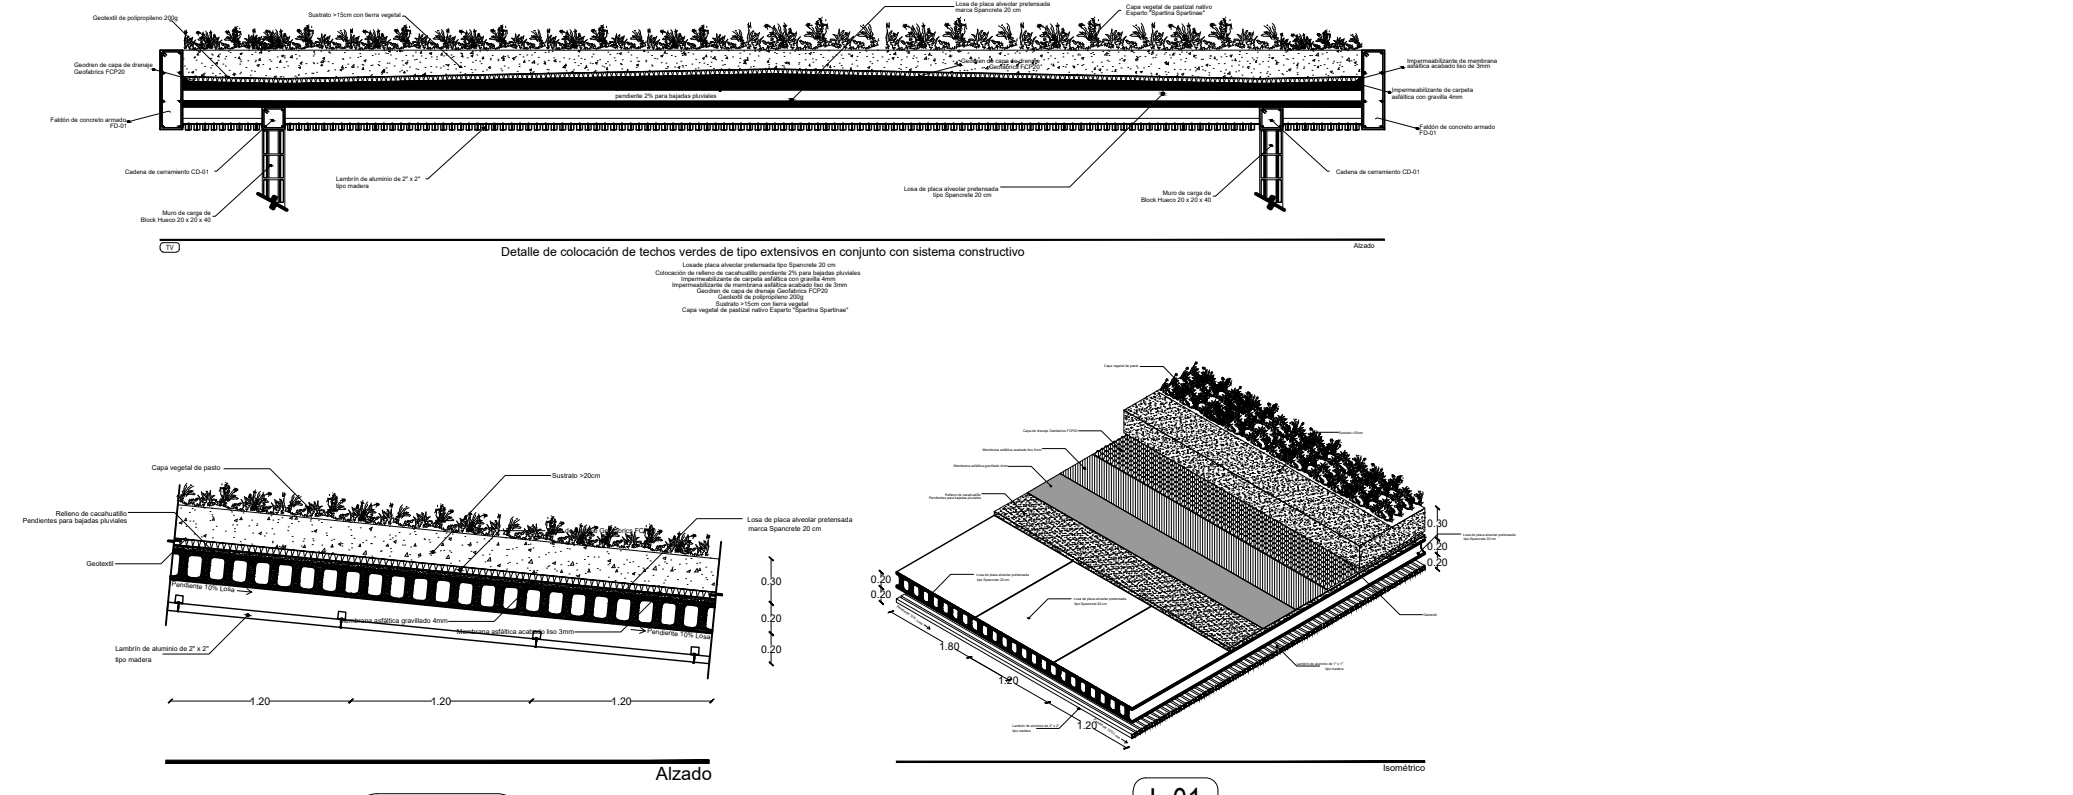

Centro de Rehabilitación Zooterapéutico Veracruz

Igartua Martínez, Diego

2021-05-06

<https://hdl.handle.net/20.500.11777/5671>

<http://repositorio.iberopuebla.mx/licencia.pdf>

Planta estructural de losa

Planta de cimentación

C.Z.M.
 Centro de Zooterapia el Manglar
 "Sanación con la Naturaleza"
 Boca del Río, Veracruz.

Simbología

CD	INDICA DALLA O CADENA	T	INDICA TRABES PRIMARIAS O PRINCIPALES
K	INDICA CASTILLO DE MURO DIVISORIO Y CARGA	T	INDICA TRABES SECUNDARIAS
CR	INDICA ORIENTACIÓN DE ZAPATAS CORRIDAS	MC	INDICA MURO DE CONTENCIÓN (VER DETALLES DE ARMADO)
ZC	INDICA ORIENTACIÓN DE ZAPATA REDONDA	L-01	INDICA LOSA DE PLACA ALVORADO PRETENSADA TIPO SPANCRETE
CR	INDICA CERRAMIENTOS SOBRE VANOS	L-02	INDICA SISTEMA DE LOGACERO 15 CAL. 18
C	INDICA COLUMNAS	PR	INDICA ESTRUCTURAS DE PERFILES DE ACERO PERFORADO
M	INDICA MENSAJAS	PR	INDICA ARMADOS DE ACERO
FD	INDICA FALDONES	HE	INDICA ESTRUCTURAS DE HERRERA

Tabla de Áreas Genaral

Descripción	M2	%
Superficie total del predio	28.000,33 m ²	100 %
Total superficie de desarrollo	3.279,79 m ²	11,70 %
Superficie total de Área Libre	24.720,54 m ²	88,30 %
- Área libre para actividades	12.013,21 m ²	42,85 %
- Área de recuperación ecológica	9.495,55 m ²	33,87 %
M2 totales de construcción	3.279,79 m²	11,70 %
PLANTA BAJA		
M2 totales de construcción PB	2011,64 m ²	7,1766 %
M2 totales de área libre PB	6412,96 m ²	22,87 %

PROYECTO CENTRO DE ZOOTERAPIA DEL MANGLAR (C.Z.M.)
 Centro de Rehabilitación terapéutica con apoyo de Terapias Asistidas con Animales (TAA)

USO HABITACIONAL SERVICIOS COMERCIAL INDUSTRIAL

UBICACIÓN Calle de Las Flores, esquina con Calle Erizo, s.n. Colonia El Morro, Boca del Río, Veracruz.