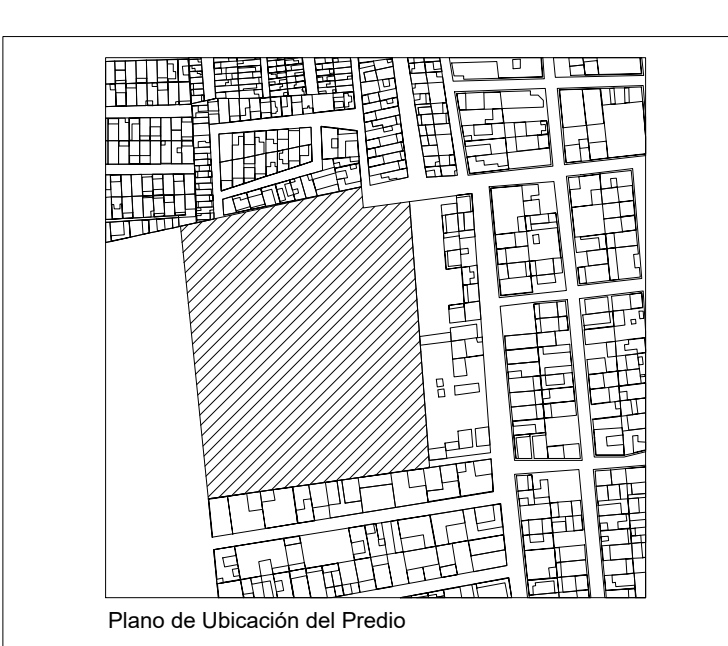

C.Z.M.
 Centro de Zooterapia el Manglar
 "Sanación con la Naturaleza"
 Boca del Río, Veracruz.

Simbología

CD	INDICA DALLA O CADENA	T	INDICA TRABES PRIMARIAS O PRINCIPALES
K	INDICA CASTILLO DE MURO DIVISORIO Y CARGA	T	INDICA TRABES SECUNDARIAS
CR	INDICA ORIENTACIÓN DE ZAPATAS CORRIDAS	MC	INDICA MURO DE CONTENCIÓN (VER DETALLES DE ARMADO)
ZC	INDICA ORIENTACIÓN DE ZAPATA REDONDA	L-01	INDICA LOSA DE PLACA ALVORADO PRETENSADA TIPO SPANCRETE
CR	INDICA CERRAMIENTOS SOBRE VANOS	L-02	INDICA SISTEMA DE LOGACERO 15 CAL. 18
C	INDICA COLUMNAS	PR	INDICA ESTRUCTURAS DE PERFILES DE ACERO PERFORADO
M	INDICA MENSAJAS	PR	INDICA ARMADOS DE ACERO
FD	INDICA FALDONES	HE	INDICA ESTRUCTURAS DE HERRERA

Tabla de Áreas Genaral

Descripción	M2	%
Superficie total del predio	28.000,33 m ²	100 %
Total superficie de desarrollo	3.279,79 m ²	11,70 %
Superficie total de Área Libre	24.720,54 m ²	88,30 %
- Área libre para actividades	12.013,21 m ²	42,85 %
- Área de recuperación ecológica	9.495,55 m ²	33,87 %
M2 totales de construcción	3.279,79 m²	11,70 %
PLANTA BAJA		
M2 totales de construcción PB	2011,64 m ²	7,1766 %
M2 totales de área libre PB	6412,96 m ²	22,87 %

PROYECTO CENTRO DE ZOOTERAPIA DEL MANGLAR (C.Z.M.)
 Centro de Rehabilitación terapéutica con apoyo de Terapias Asistidas con Animales (TAA)

USO HABITACIONAL SERVICIOS COMERCIAL INDUSTRIAL

UBICACIÓN Calle de Las Flores, esquina con Calle Erizo, s.n. Colonia El Morro, Boca del Río, Veracruz.