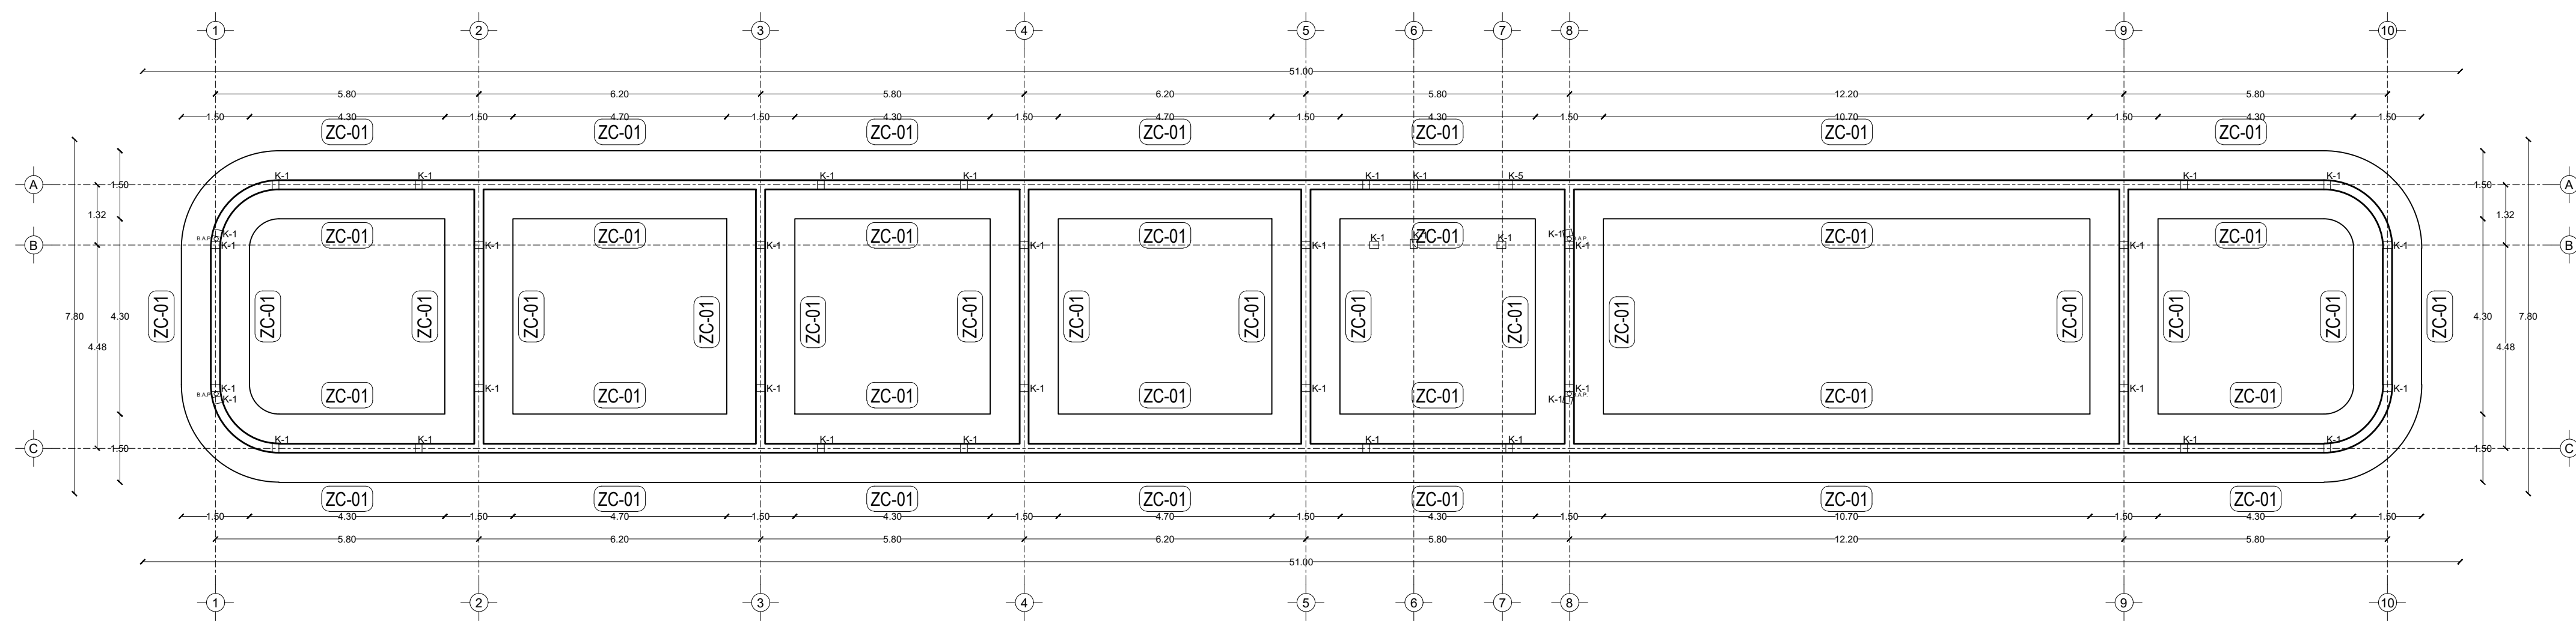

Centro de Rehabilitación Zooterapéutico Veracruz

Igartua Martínez, Diego

2021-05-06

<https://hdl.handle.net/20.500.11777/5671>

<http://repositorio.iberopuebla.mx/licencia.pdf>

Planta estructural de losa

Planta de cimentación

C.Z.M.
 Centro de Zooterapia el Manglar
 "Sanación con la Naturaleza"
 Boca del Río, Veracruz.

Simbología

CD	INDICA DALLA O CADENA	T	INDICA TRABES PRIMARIAS O PRINCIPALES
K	INDICA CASTILLO DE MURO DIVISORIO Y CARGA	T	INDICA TRABES SECUNDARIAS
CR	INDICA ORIENTACIÓN DE ZAPATAS CORRIDAS	MC	INDICA MURO DE CONTENCIÓN (VER DETALLES DE ARMADO)
ZC	INDICA ORIENTACIÓN DE ZAPATA REDONDA	L-01	INDICA LOSA DE PLACA ALVORADO PRETENSADA TIPO SPANCRETE
CR	INDICA CERRAMIENTOS SOBRE VANOS	L-02	INDICA SISTEMA DE LOGACERO 15 CAL. 18
C	INDICA COLUMNAS	PR	INDICA ESTRUCTURAS DE PERFILES DE ACERO PERFORADO
M	INDICA MENSAJAS	PR	INDICA ARMADOS DE ACERO
FD	INDICA FALDONES	HE	INDICA ESTRUCTURAS DE HERRERA

Tabla de Áreas Genaral

Descripción	M2	%
Superficie total del predio	28.000,33 m ²	100 %
Total superficie de desarrollo	3.279,79 m ²	11,70 %
Superficie total de Área Libre	24.720,54 m ²	88,30 %
- Área libre para actividades	12.013,21 m ²	42,85 %
- Área de recuperación ecológica	9.495,55 m ²	33,87 %
M2 totales de construcción	3.279,79 m²	11,70 %
PLANTA BAJA		
M2 totales de construcción PB	2011,64 m ²	7,1766 %
M2 totales de área libre PB	6412,96 m ²	22,87 %

DIBUJO DIEGO IGARTUA MARTINEZ
 Área de Síntesis y Evaluación III
 Universidad Iberoamericana Puebla

PROP. 2227 89 42 69

TEL. PROP. 2227 89 42 69

FECHA 30 . 11 . 2022

EST-05

Esc 1:100

PLANO FISIOTERAPIA Y GATOTERAPIA