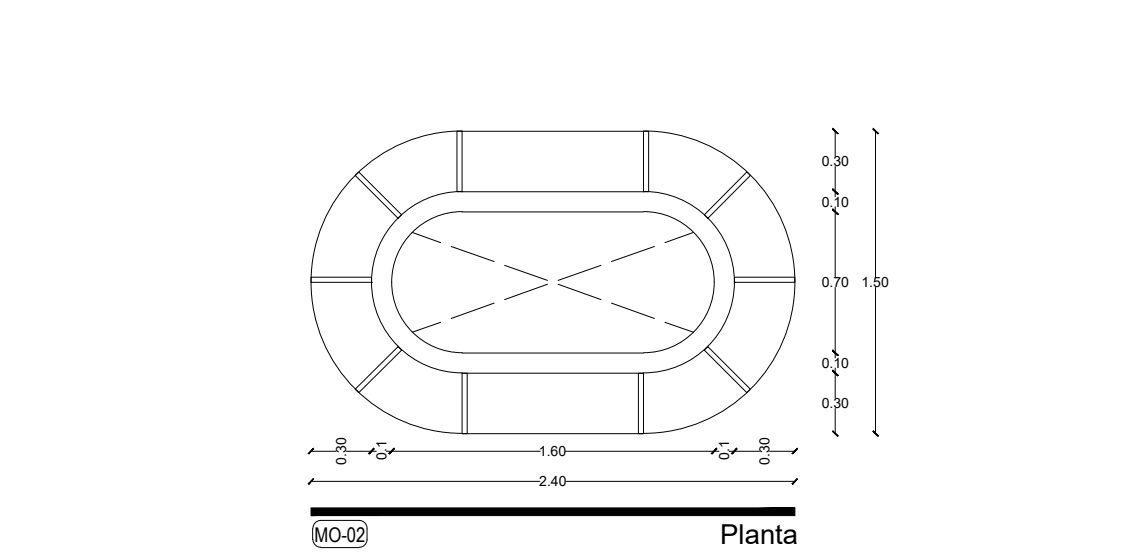

MO-02

Carpintería
Ubicación: MO-02
Tipo: Terapia ocupacional
Cantidad: Guardado de juegos y material didáctico
Especif.: 01 Mueble elaborado de Melamina marca vesto modelo Moscato #033 acabado mate. Cuerpo central con bastidor interno de madera de pino recubierto de Melamina marca vesto modelo Moscato #033

NOTAS
Medidas de acuerdo a planta arquitectónica, medidas reales deberán ser corroboradas in sitio.