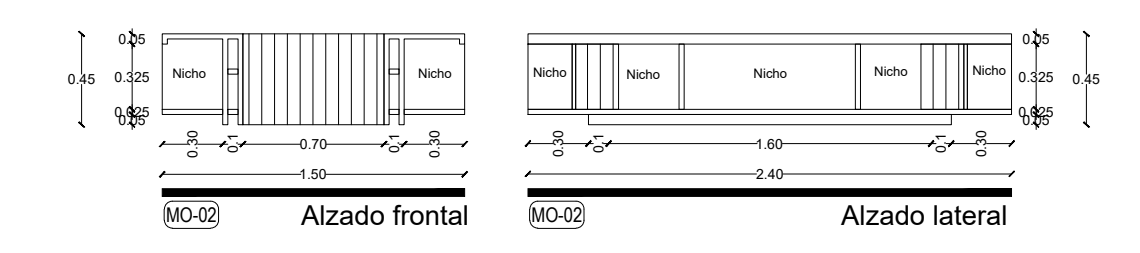

MO-02

Carpintería
Ubicación: MO-02
Tipo: Terapia ocupacional
Cantidad: Guardado de juegos y material didáctico
Especif.: 01 Mueble elaborado de Melamina marca vesto modelo Moscato #033 acabado mate. Cuerpo central con bastidor interno de madera de pino recubierto de Melamina marca vesto modelo Moscato #033

NOTAS
Medidas de acuerdo a planta arquitectónica, medidas reales deberán ser corroboradas in sitio.