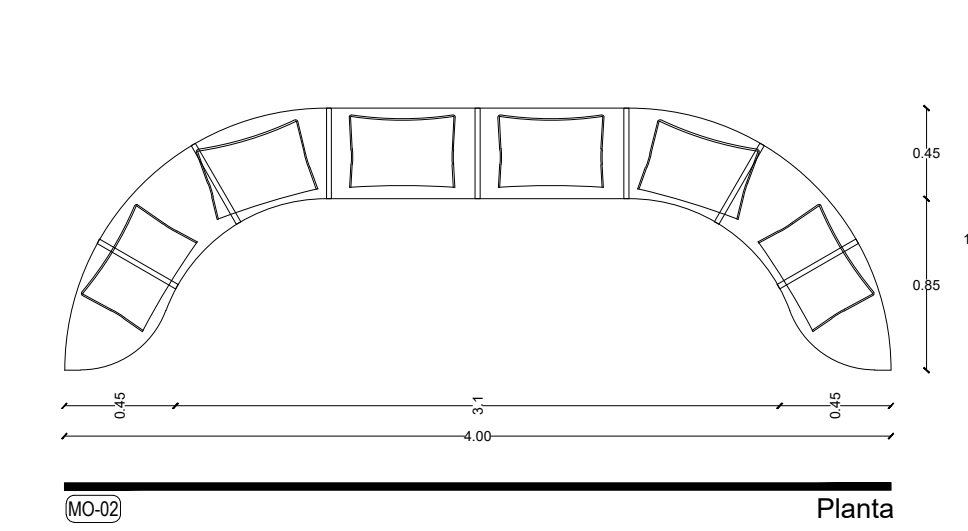

MO-03

Carpintería
Ubicación: MO-03
Tipo: Terapia ocupacional
Cantidad: Banca con guardado de juegos y material didáctico
Especif.: 01 Mueble tipo banca con nichos elaborado de Melamina marca vesto modelo Moscato #033 acabado mate.

NOTAS
Medidas de acuerdo a planta arquitectónica, medidas reales deberán ser corroboradas in sitio.