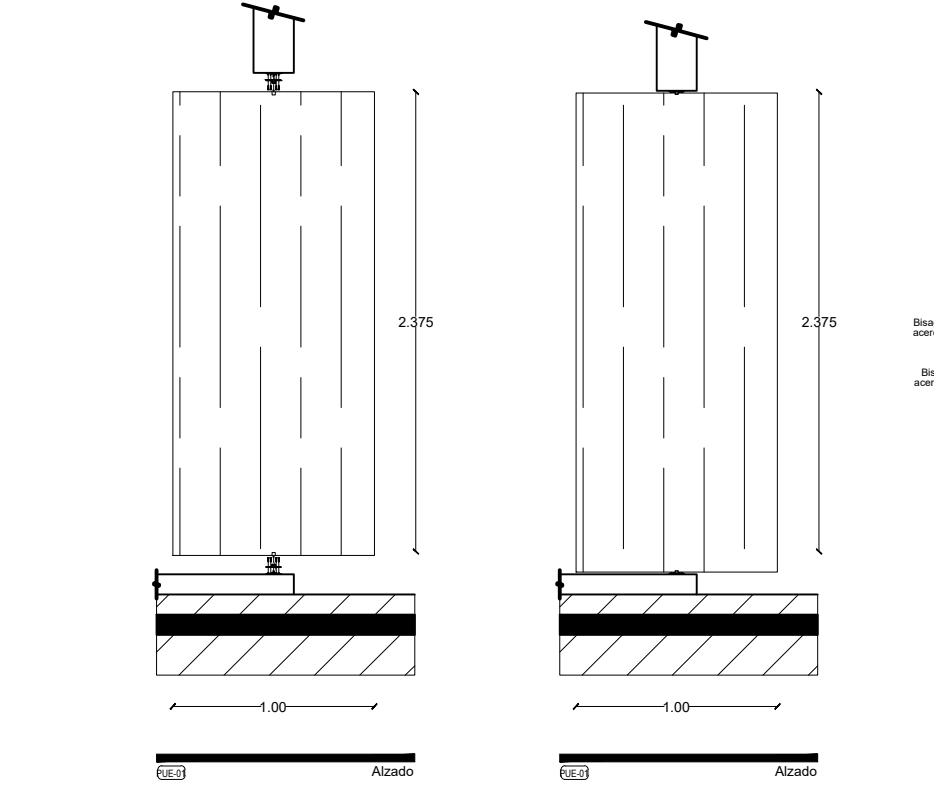

PUE-01

Carpintería
Ubicación: PUE-01
Tipo: Zona de Estimulación
Cantidad: Puertas
Especif.: 21 Puerta giratoria, con sistema de bisagras de pivote giratorias de acero inoxidable. Puertas con bastidor de madera de pino, recubierto de melamina marca vesto modelo Moscato cod.033 acabado mate natural.

NOTAS
Medidas de acuerdo a planta arquitectónica, medidas reales deberán ser corroboradas in sitio.