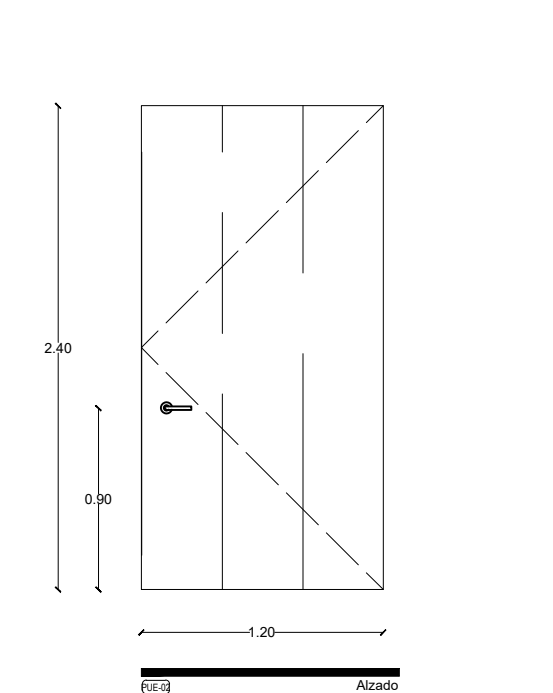

PUE-02

Carpintería
Ubicación: PUE-02
Tipo: Sala de estimulación multisensorial Snoezelen
Cantidad: Puertas
Especif.: 1 Puerta abatible tipo tambor, con bastidor de madera de pino, recubierto de melamina marca vesto modelo Moscato cod.033 acabado mate natural, cerradura - manija amazon basics contemporary stanford negra mate. Sin chambrana.

NOTAS
Medidas de acuerdo a planta arquitectónica, medidas reales deberán ser corroboradas in sitio.