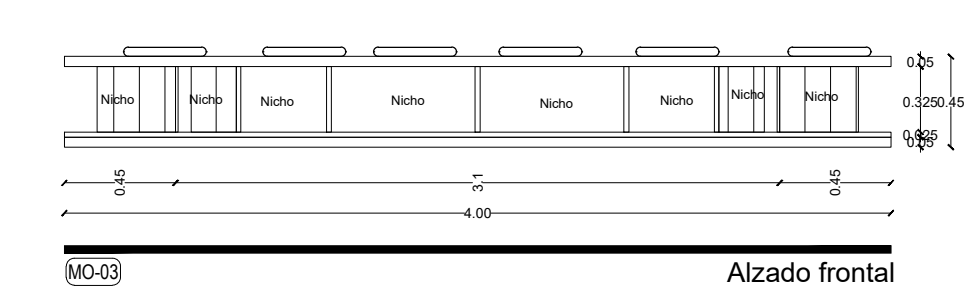

MO-03

Carpintería
Ubicación: MO-03
Tipo: Terapia ocupacional
Cantidad: Banca con guardado de juegos y material didáctico
Especif.: 01 Mueble tipo banca con nichos elaborado de Melamina marca vesto modelo Moscato #033 acabado mate.

NOTAS
Medidas de acuerdo a planta arquitectónica, medidas reales deberán ser corroboradas in sitio.