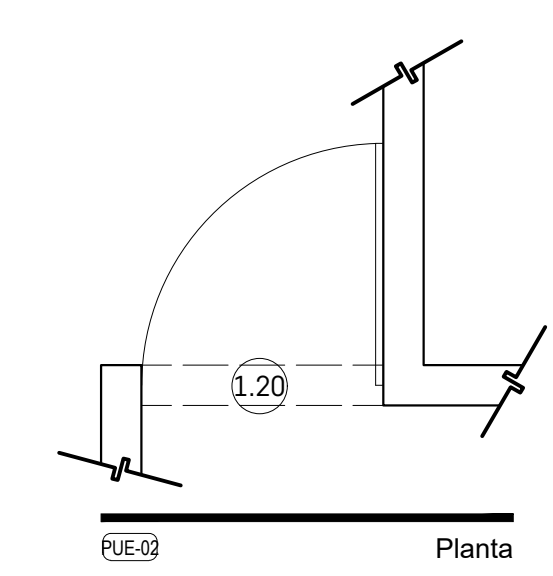

PUE-02

Carpintería
Ubicación: PUE-02
Tipo: Sala de estimulación multisensorial Snoezelen
Cantidad: Puertas
Especif.: 1 Puerta abatible tipo tambor, con bastidor de madera de pino, recubierto de melamina marca vesto modelo Moscato cod.033 acabado mate natural, cerradura - manija amazon basics contemporary stanford negra mate. Sin chambrana.

NOTAS
Medidas de acuerdo a planta arquitectónica, medidas reales deberán ser corroboradas in sitio.