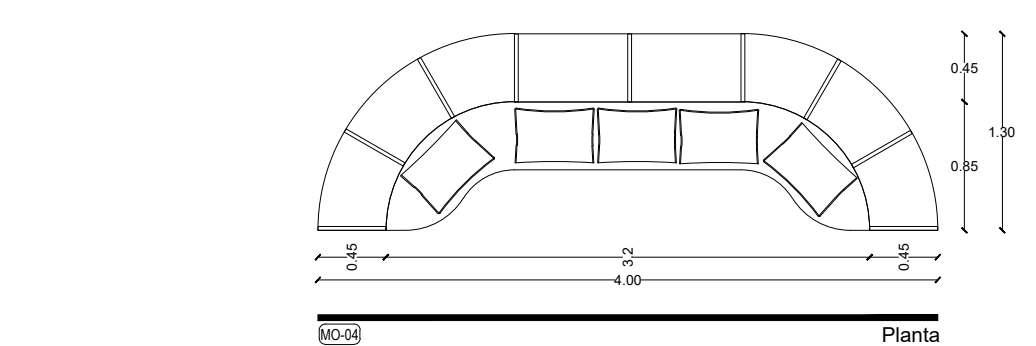

MO-04

Carpintería
Ubicación: MO-04
Tipo: Sala de estimulación múltiple temprana
Cantidad: Banca con acervo de prelectura
Especif.: 01 Mueble tipo libero con banca incorporada, elaborado de Melamina marca vesto modelo Moscato #033 acabado mate.

NOTAS
Medidas de acuerdo a planta arquitectónica, medidas reales deberán ser corroboradas in sitio.