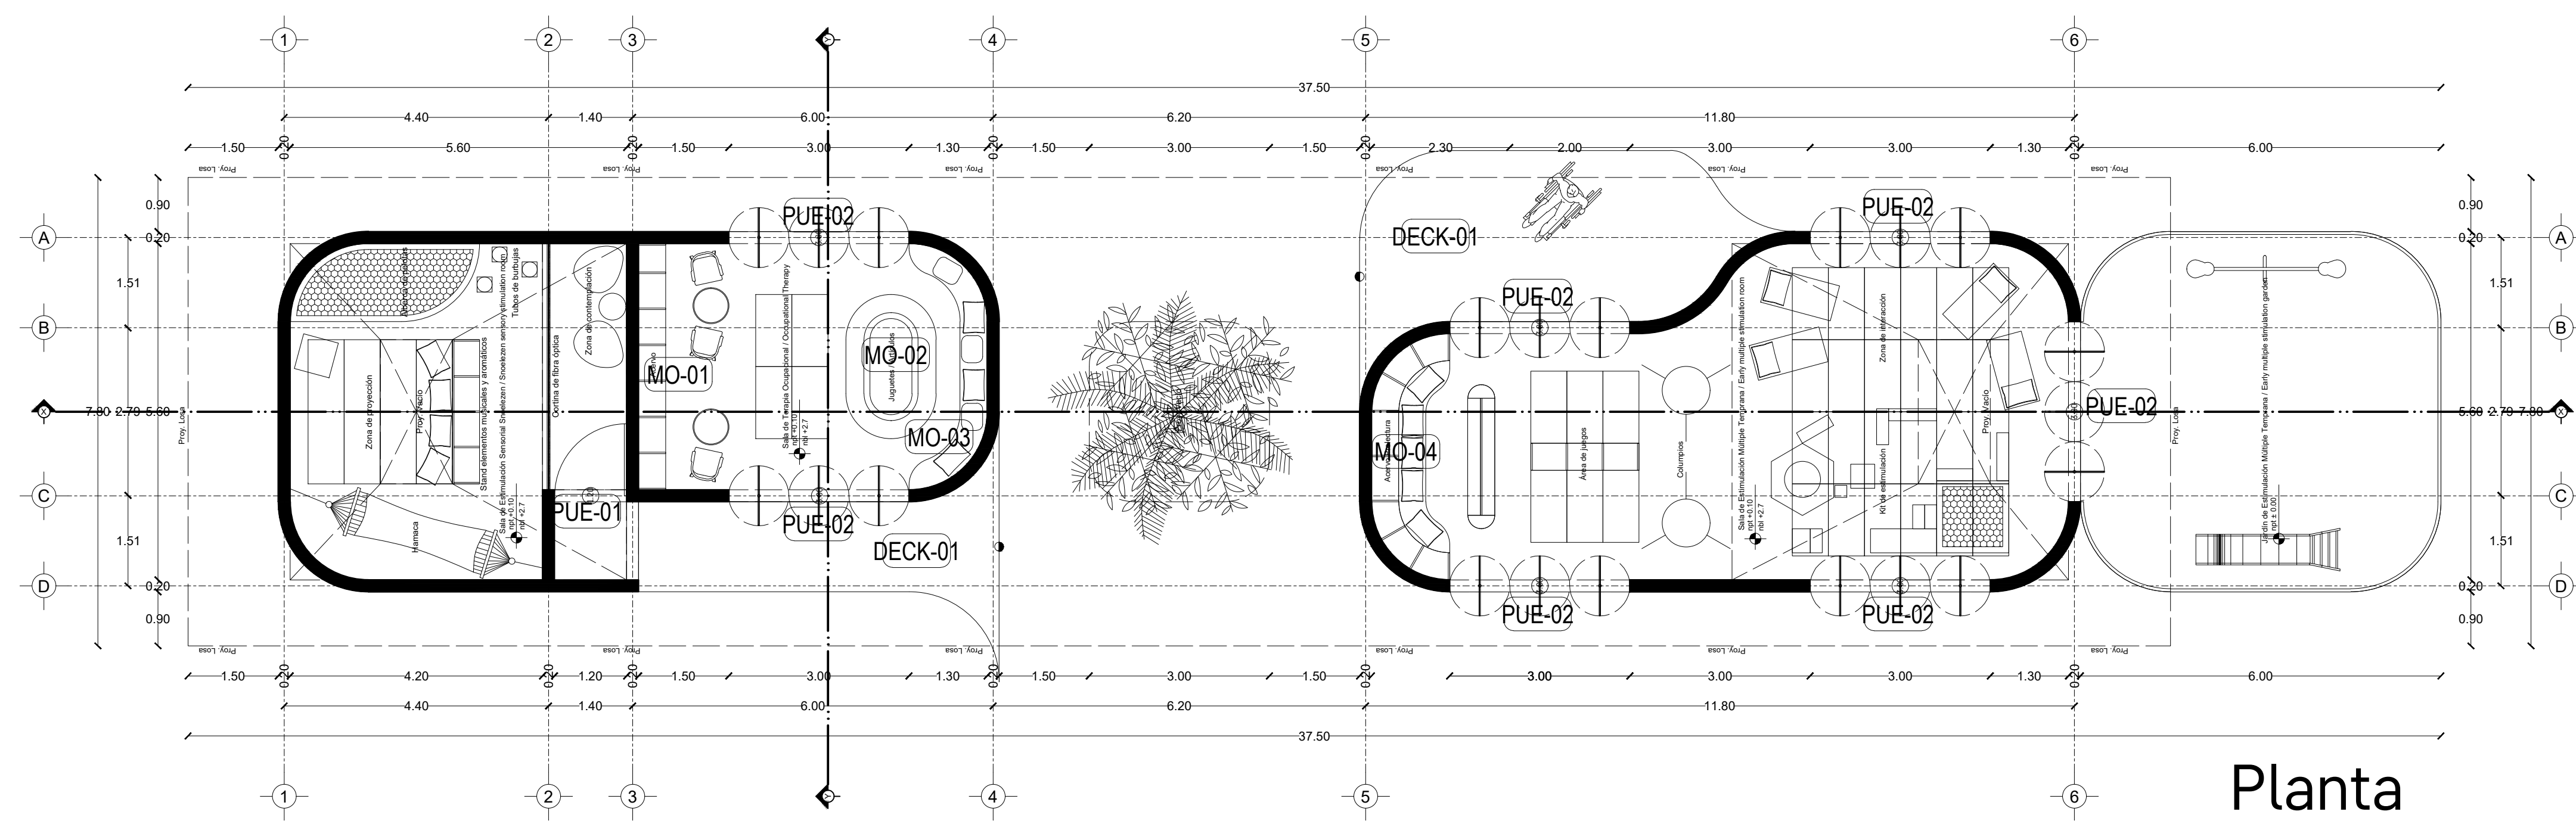

Planta

MO-01

Carpintería
Ubicación: MO-01
Tipo: Terapia ocupacional
Cantidad: Acervo de libros y material
Especif.: D1 Mueble elaborado de Melamina marca vesto modelo Moscato #033 acabado mate. Puertas con sistema de cerrado suave. Cubierta de Melamina marca vesto modelo Moscato #033

NOTAS
Medidas de acuerdo a planta arquitectónica, medidas reales deberán ser corroboradas in sitio.

MO-02

Carpintería
Ubicación: MO-02
Tipo: Terapia ocupacional
Cantidad: Guardado de juegos y material didáctico
Especif.: 01 Mueble elaborado de Melamina marca vesto modelo Moscato #033 acabado mate. Cuerpo central con bastidor interno de madera de pino recubierto de Melamina marca vesto modelo Moscato #033

NOTAS
Medidas de acuerdo a planta arquitectónica, medidas reales deberán ser corroboradas in sitio.

PUE-01

Carpintería
Ubicación: PUE-01
Tipo: Zona de Estimulación
Cantidad: Puertas
Especif.: 21 Puerta giratoria, con sistema de bisagras de pivote giratorias de acero inoxidable. Puertas con bastidor de madera de pino, recubierto de melamina marca vesto modelo Moscato cod.033 acabado mate natural.

NOTAS
Medidas de acuerdo a planta arquitectónica, medidas reales deberán ser corroboradas in sitio.

PUE-02

Carpintería
Ubicación: PUE-02
Tipo: Sala de estimulación multisensorial Snoezelen
Cantidad: Puertas
Especif.: 1 Puerta abatible tipo tambor, con bastidor de madera de pino, recubierto de melamina marca vesto modelo Moscato cod.033 acabado mate natural, cerradura - manija amazon basics contemporary stanford negra mate. Sin chambrana.

NOTAS
Medidas de acuerdo a planta arquitectónica, medidas reales deberán ser corroboradas in sitio.

MO-03