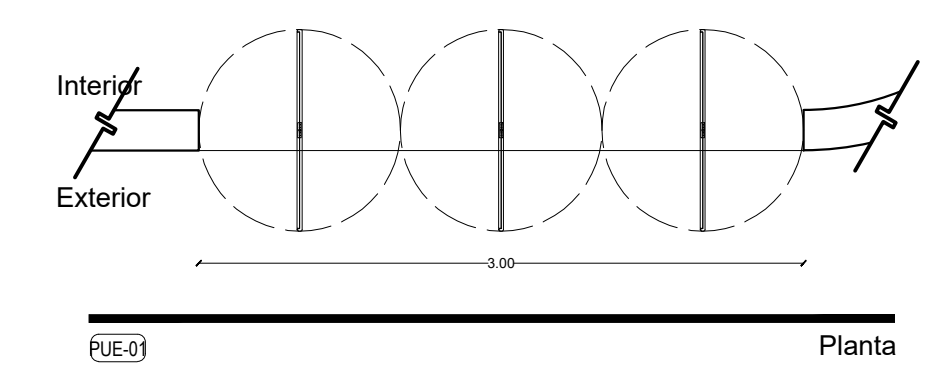

PUE-01

Carpintería
Ubicación: PUE-01
Tipo: Zona de Estimulación
Cantidad: Puertas
Especif.: 21 Puerta giratoria, con sistema de bisagras de pivote giratorias de acero inoxidable. Puertas con bastidor de madera de pino, recubierto de melamina marca vesto modelo Moscato cod.033 acabado mate natural.

NOTAS
Medidas de acuerdo a planta arquitectónica, medidas reales deberán ser corroboradas in sitio.