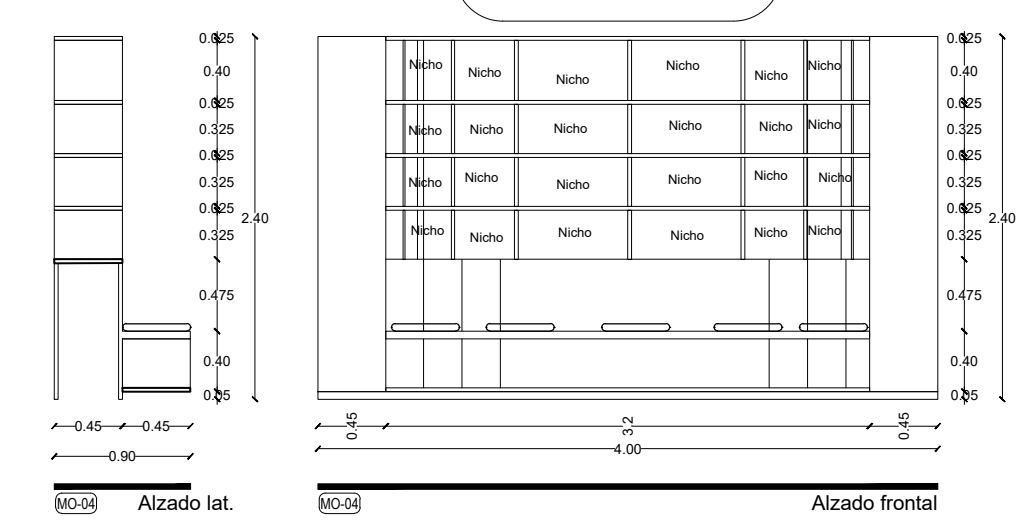

MO-04

Carpintería
Ubicación: MO-04
Tipo: Sala de estimulación múltiple temprana
Cantidad: Banca con acervo de prelectura
Especif.: 01 Mueble tipo libero con banca incorporada, elaborado de Melamina marca vesto modelo Moscato #033 acabado mate.

NOTAS
Medidas de acuerdo a planta arquitectónica, medidas reales deberán ser corroboradas in sitio.