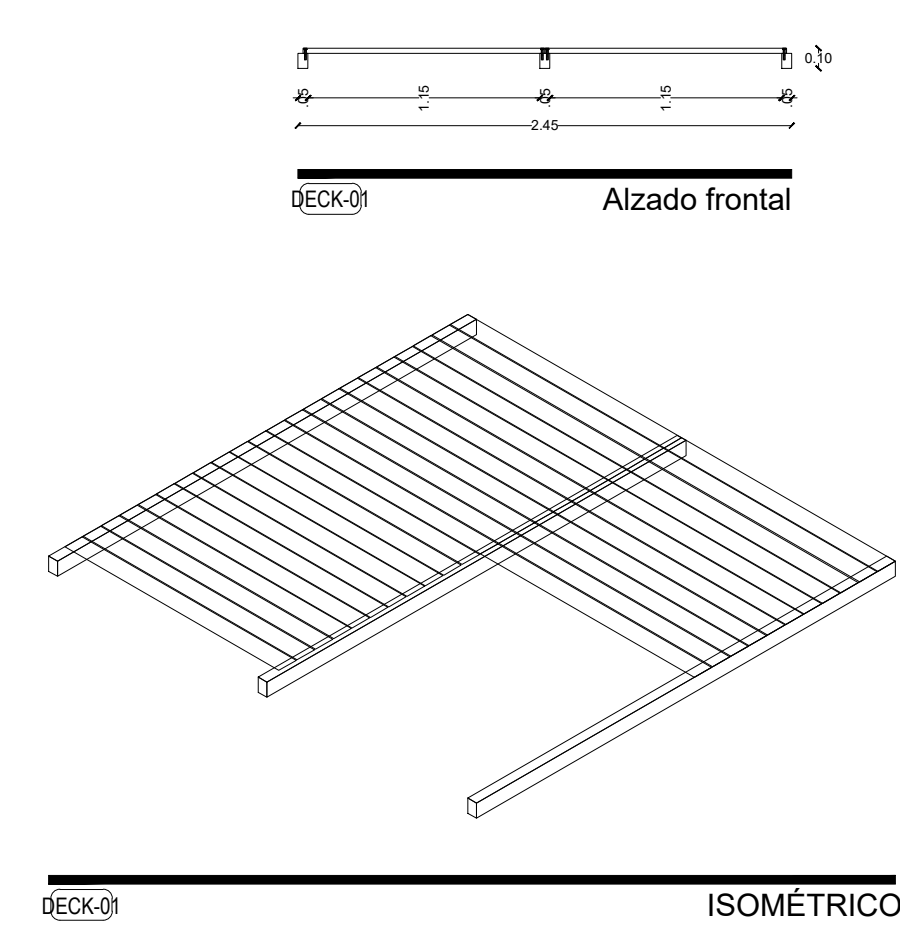

DECK-01

Carpintería
Ubicación: DECK-01
Tipo: Exterior Sala de est. múltiple temp. y ter. ocupacional.
Cantidad: Deck tipo madera
Especif.: 02 Deck tipo madera de materiales reciclados marca Rwood, de 0.14 x 2.20 x 0.025m, colocados sobre bastidor de barrotes de madera de pino de 3" x 1"

NOTAS
Medidas de acuerdo a planta arquitectónica, medidas reales deberán ser corroboradas in sitio.

C.Z.M.
Centro de Zooterapia el Manglar
"Sanación con la Naturaleza"

Boca del Río, Veracruz.

TABLA DE ÁREAS GENERAL			
Espacios:	M2	%	
Superficie total del predio:	38.030.33 m2	100 %	
Total superficie de desplante:	3.279.79 m2	11.79 %	
Superficie total de Área Libre:	24.750.54 m2	88.30 %	
- Área libre para actividades:	12.013.21 m2	42.85 %	
- Área de recuperación ecológica:	9.495.55 m2	33.87 %	
M2 totales de construcción:	3.279.79 m2	11.79 %	
PLANTA BAJA			
M2 totales de construcción PB:	2011.64 m2	7.1766 %	
M2 totales de área libre PB:	6412.96 m2	22.87 %