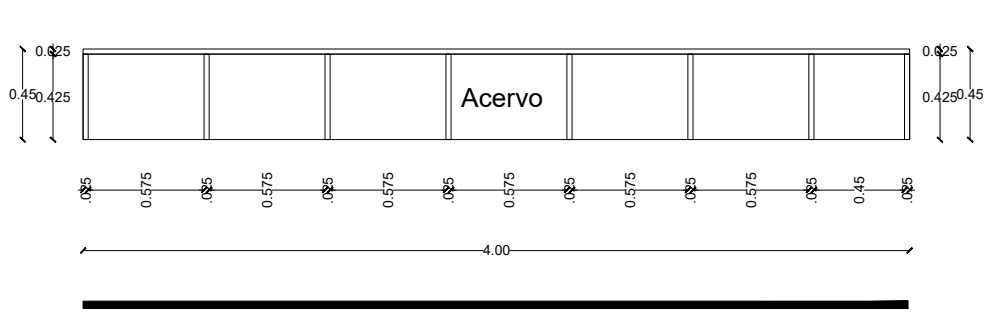

Planta

Carpintería
Ubicación: MO-01
Tipo: Terapia ocupacional
Cantidad: Acervo de libros y material
Especif.: D1 Mueble elaborado de Melamina marca vesto modelo Moscato #033 acabado mate. Puertas con sistema de cerrado suave. Cubierta de Melamina marca vesto modelo Moscato #033

NOTAS
Medidas de acuerdo a planta arquitectónica, medidas reales deberán ser corroboradas in sitio.