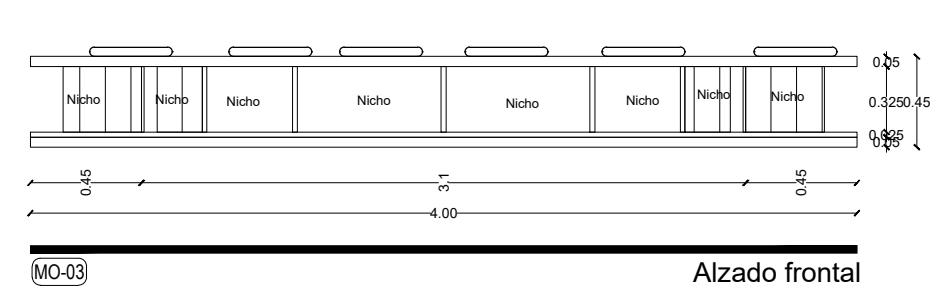

MO-03

Alzado