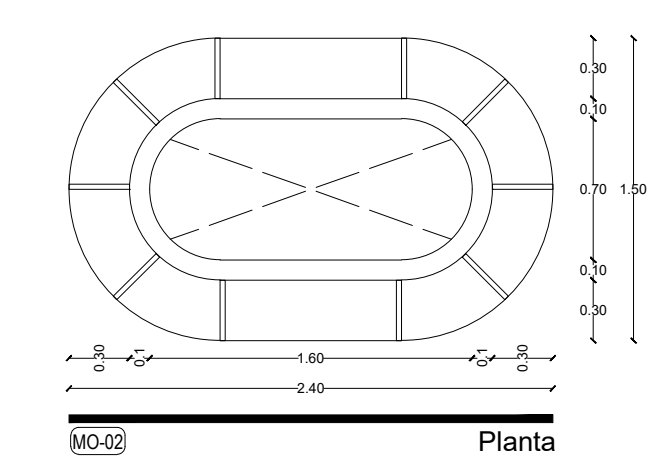

Planta

Carpintería
Ubicación: MO-02
Tipo: Terapia ocupacional
Cantidad: 01
Especif.: Guardado de juegos y material didáctico
Mueble elaborado de Melamina marca vesto modelo Moscato #033 acabado mate. Cuerpo central con bastidor interno de madera de pino recubierto de Melamina marca vesto modelo Moscato #033

NOTAS
Medidas de acuerdo a planta arquitectónica, medidas reales deberán ser corroboradas in sitio.