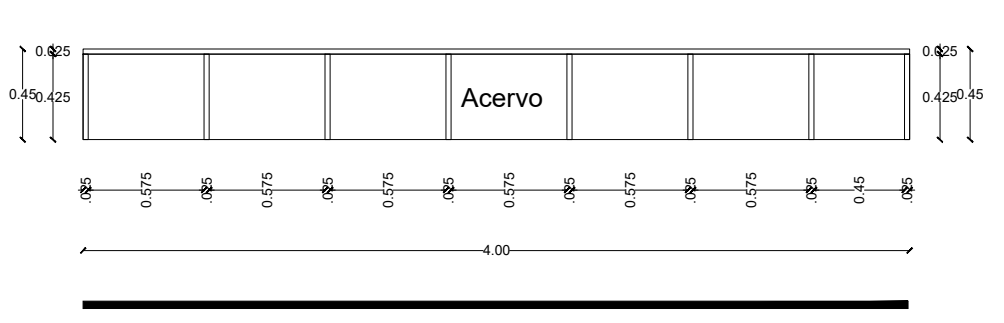

Planta

Carpintería
Ubicación: MO-01
Tipo: Terapia ocupacional
Cantidad: 01
Especif.: Acervo de libros y material
Mueble elaborado de Melamina marca vesto modelo Moscato #033 acabado mate. Puertas con sistema de cerrado suave. Cubierta de Melamina marca vesto modelo Moscato #033

NOTAS
Medidas de acuerdo a planta arquitectónica, medidas reales deberán ser corroboradas in sitio.