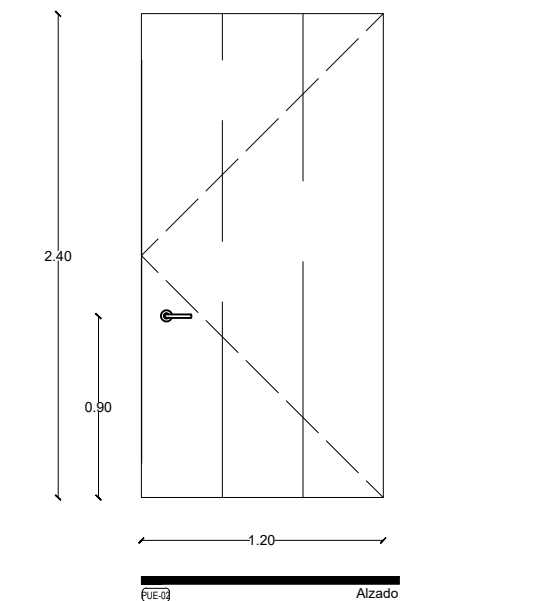

Planta

Carpintería
Ubicación: PUE-02
Tipo: Sala de estimulación multisensorial Snoezelen
Cantidad: 1
Especif.: Puerta abatible tipo tambor, con bastidor de madera de pino, recubierto de melamina marca vesto modelo Moscato cod.033 acabado mate natural, cerradura - manija amazon basics contemporary stanford negra mate. Sin chambrana.

NOTAS
Medidas de acuerdo a planta arquitectónica, medidas reales deberán ser corroboradas in sitio.