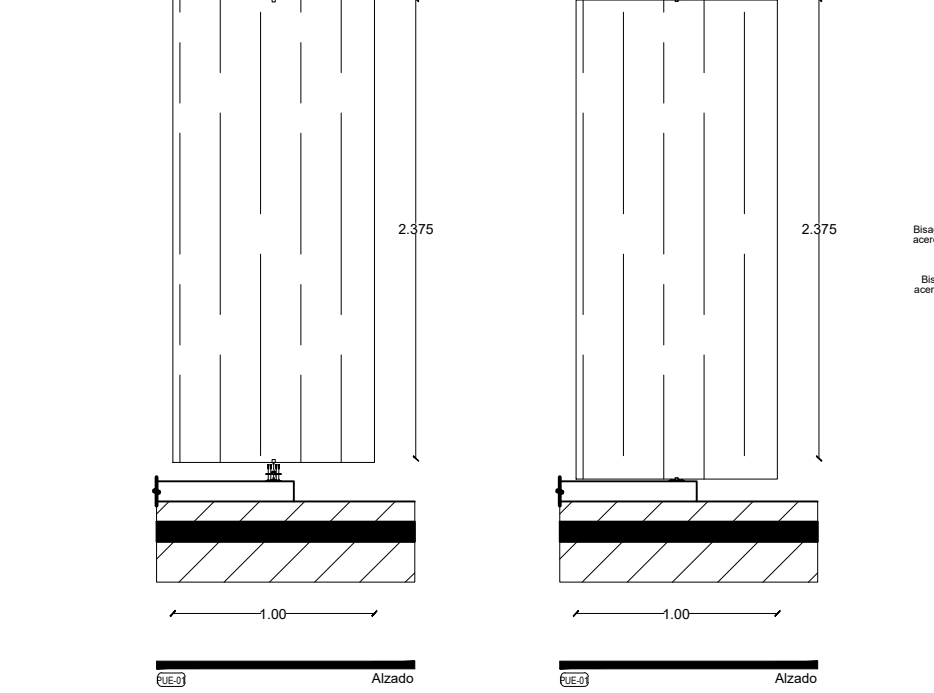

Planta

Carpintería
Ubicación: PUE-01
Tipo: Zona de Estimulación
Cantidad: 21
Especif.: Puerta giratoria, con sistema de bisagras de pivote giratorias de acero inoxidable. Puertas con bastidor de madera de pino, recubierto de melamina marca vesto modelo Moscato cod.033 acabado mate natural.

NOTAS
Medidas de acuerdo a planta arquitectónica, medidas reales deberán ser corroboradas in sitio.