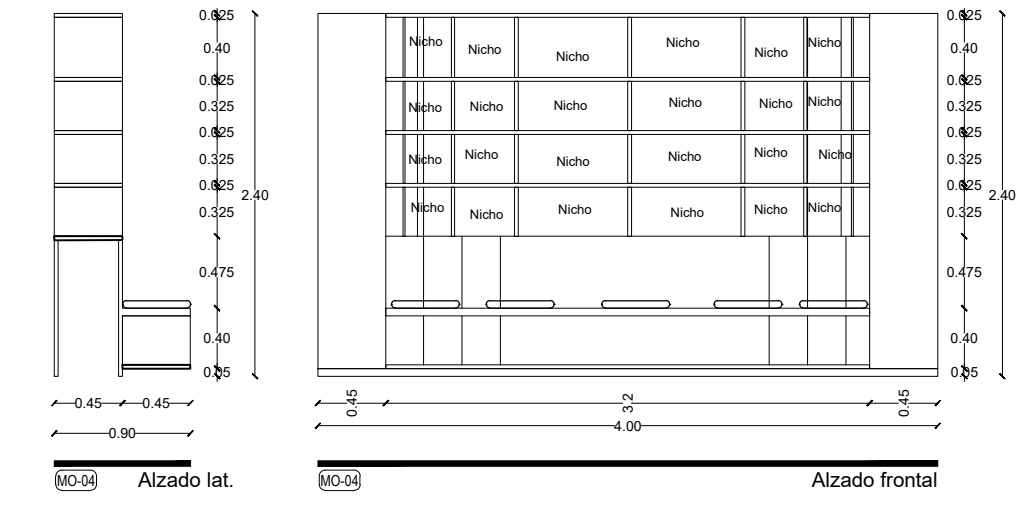

MO-04

Alzado