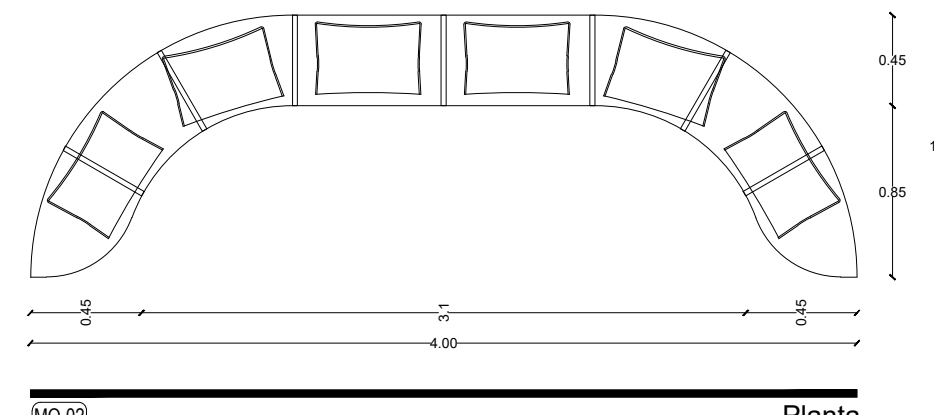

Planta

Carpintería
Ubicación: MO-03
Tipo: Terapia ocupacional
Cantidad: 01
Especif.: Banca con guardado de juegos y material didáctico
Mueble tipo banca con nichos elaborado de Melamina marca vesto modelo Moscato #033 acabado mate.

NOTAS
Medidas de acuerdo a planta arquitectónica, medidas reales deberán ser corroboradas in sitio.