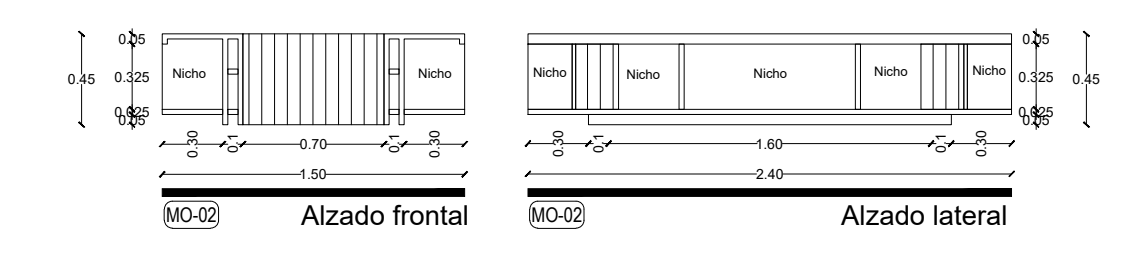

MO-02

Alzado