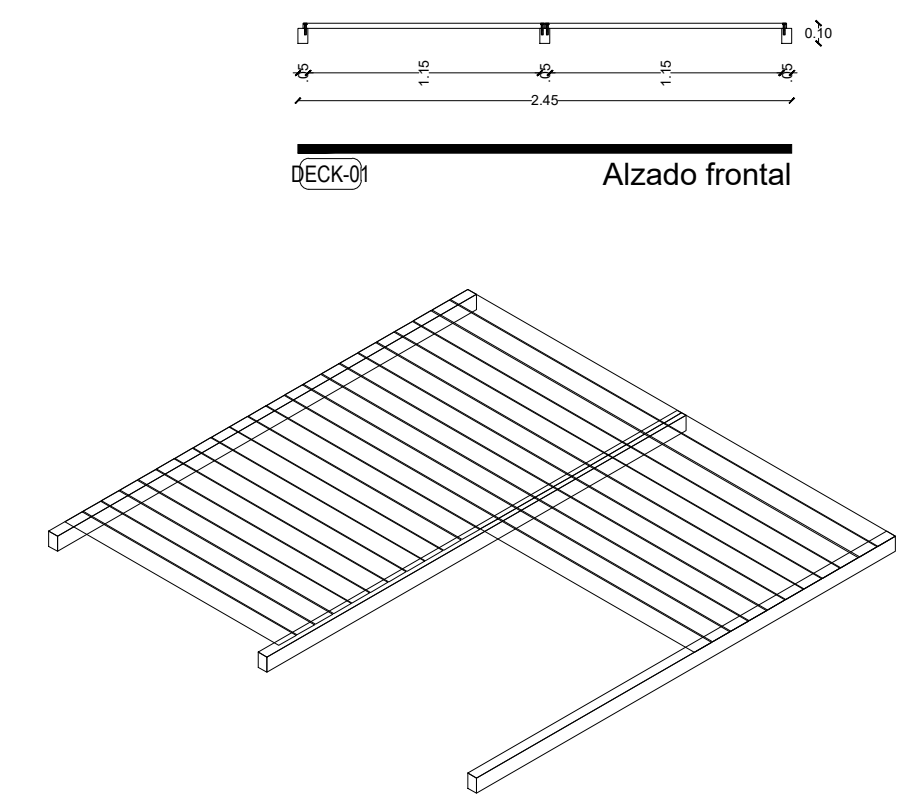

DECK-01

ISOMÉTRICO

Carpintería
Ubicación: DECK-01
Tipo: Exterior Sala de est. múltiple temp. y ter. ocupacional.
Cantidad: 02
Especif.: Deck tipo madera de materiales reciclados marca Rwood, de 0.14 x 2.20 x 0.025m, colocados sobre bastidor de barrotes de madera de pino de 3" x 1"

NOTAS
Medidas de acuerdo a planta arquitectónica, medidas reales deberán ser corroboradas in sitio.

TABLA DE ÁREAS GENERAL			
Espacios:	M2	%	
Superficie total del predio:	38.030.33 m2	100 %	
Total superficie de desplante:	3.279.79 m2	11.79 %	
Superficie total de Área Libre:	24.750.54 m2	88.30 %	
- Área libre para actividades:	12.013.21 m2	42.85 %	
- Área de recuperación ecológica:	9.495.55 m2	33.87 %	
M2 totales de construcción:	3.279.79 m2	11.79 %	
PLANTA BAJA			
M2 totales de construcción PB:	2011.64 m2	7.1766 %	
M2 totales de área libre PB:	6412.96 m2	22.87 %