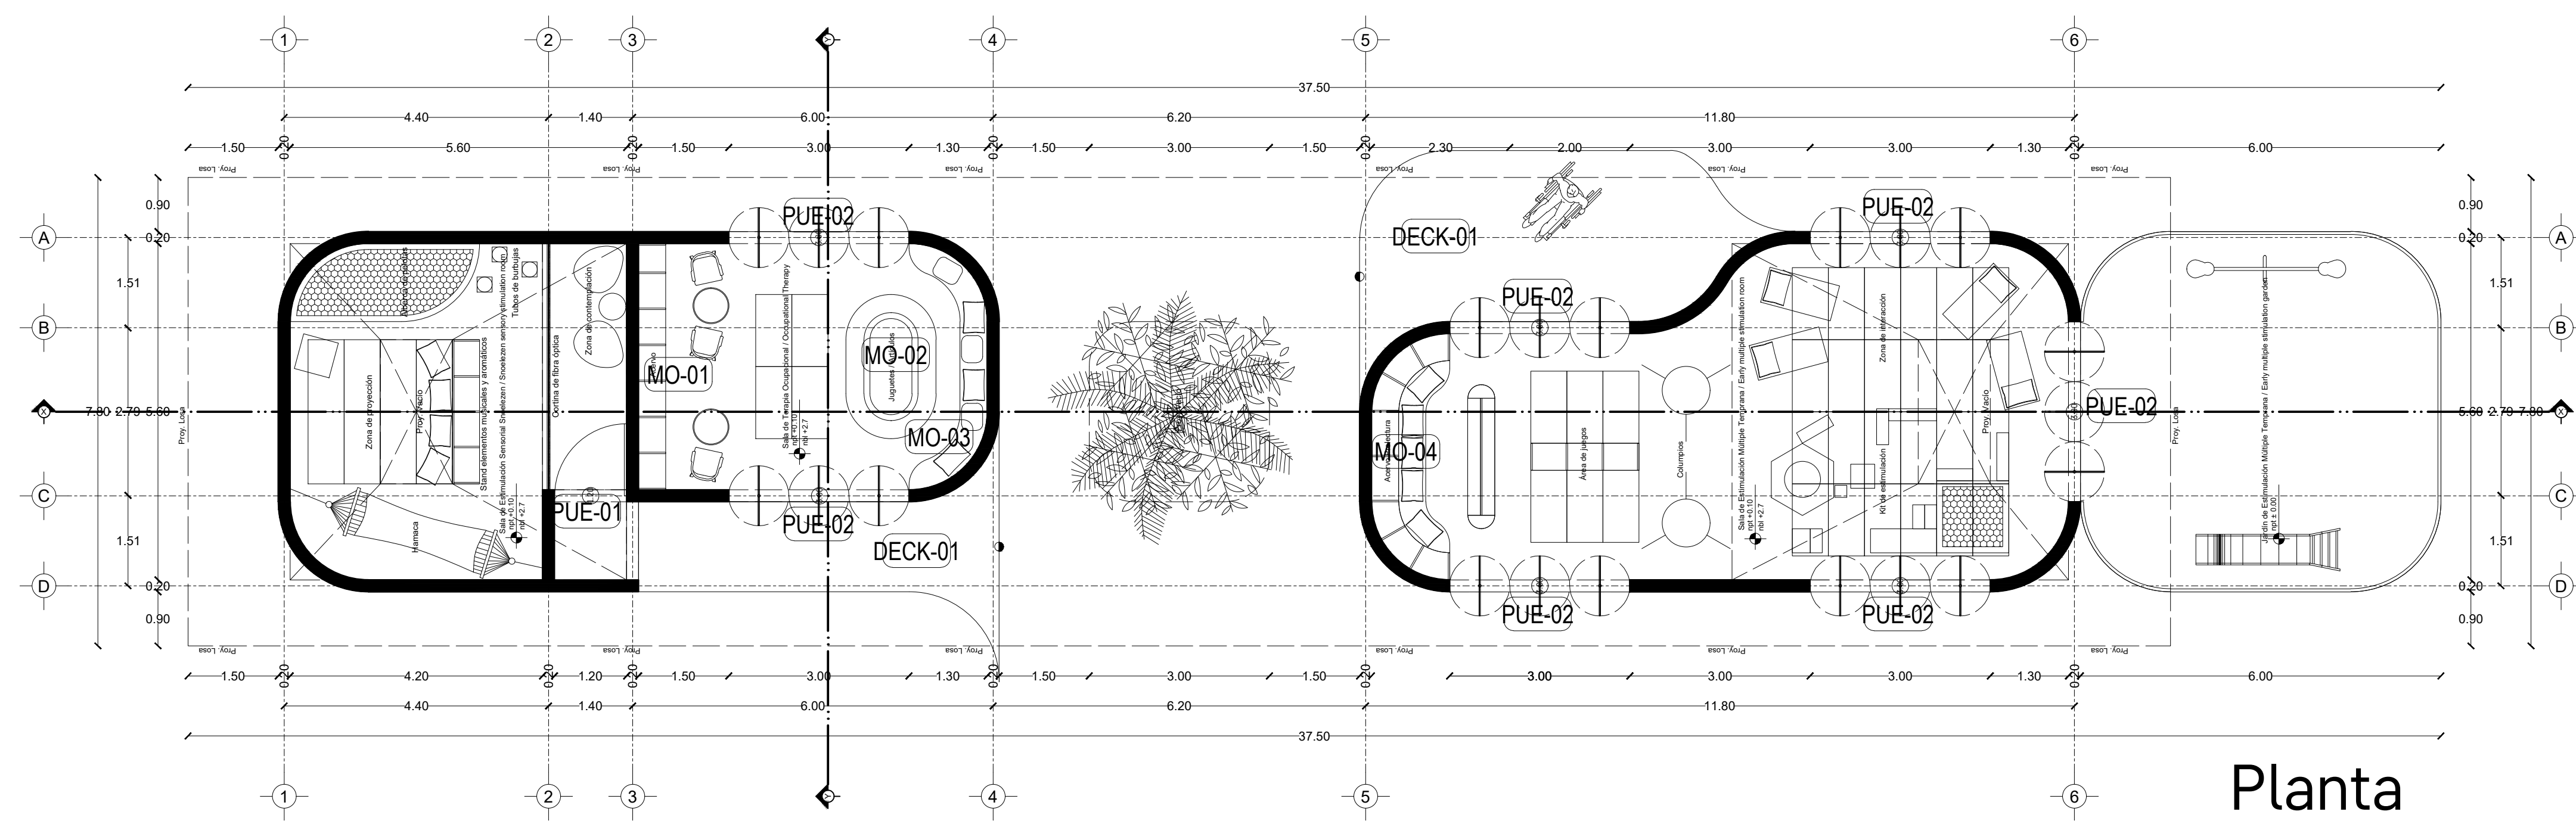

Planta

MO-01

Carpintería
Ubicación: MO-01
Tipo: Terapia ocupacional
Cantidad: 01
Especif.: Acervo de libros y material
Mueble elaborado de Melamina marca vesto modelo Moscato #033 acabado mate. Puertas con sistema de cerrado suave. Cubierta de Melamina marca vesto modelo Moscato #033

NOTAS
Medidas de acuerdo a planta arquitectónica, medidas reales deberán ser corroboradas in sitio.

MO-02

Carpintería
Ubicación: MO-02
Tipo: Terapia ocupacional
Cantidad: 01
Especif.: Guardado de juegos y material didáctico
Mueble elaborado de Melamina marca vesto modelo Moscato #033 acabado mate. Cuerpo central con bastidor interno de madera de pino recubierto de Melamina marca vesto modelo Moscato #033

NOTAS
Medidas de acuerdo a planta arquitectónica, medidas reales deberán ser corroboradas in sitio.

PUE-01

Carpintería
Ubicación: PUE-01
Tipo: Zona de Estimulación
Cantidad: 21
Especif.: Puerta giratoria, con sistema de bisagras de pivote giratorias de acero inoxidable. Puertas con bastidor de madera de pino, recubierto de melamina marca vesto modelo Moscato cod.033 acabado mate natural.

NOTAS
Medidas de acuerdo a planta arquitectónica, medidas reales deberán ser corroboradas in sitio.

PUE-02

Carpintería
Ubicación: PUE-02
Tipo: Sala de estimulación multisensorial Snoezelen
Cantidad: 1
Especif.: Puerta abatible tipo tambor, con bastidor de madera de pino, recubierto de melamina marca vesto modelo Moscato cod.033 acabado mate natural, cerradura - manija amazon basics contemporary stanford negra mate. Sin chambrana.

NOTAS
Medidas de acuerdo a planta arquitectónica, medidas reales deberán ser corroboradas in sitio.

MO-03