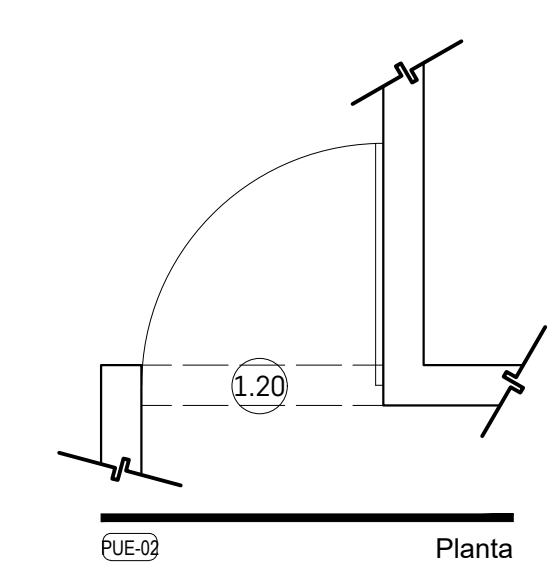

PUE-02

Alzado