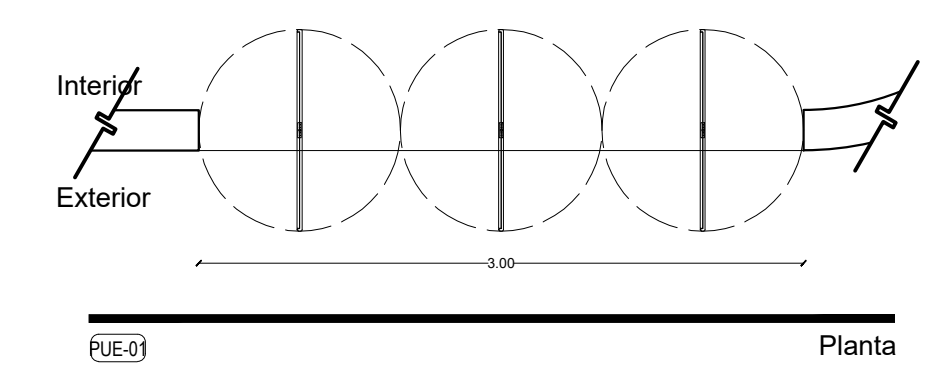

PUE-01

Alzado