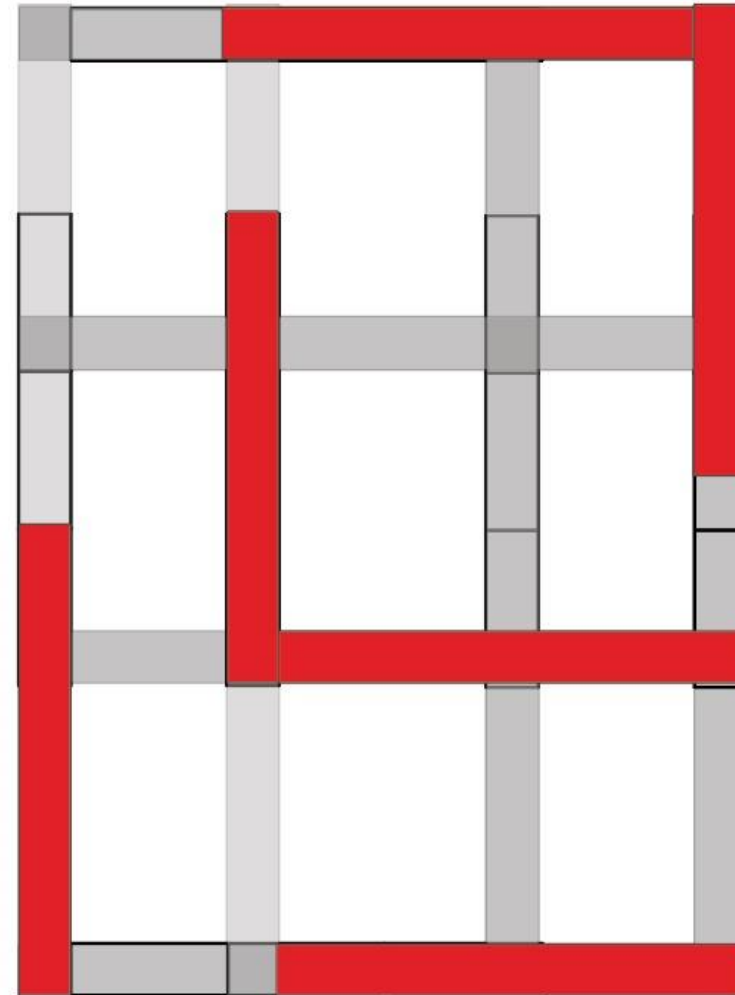

# Espacios

## DATOS TÉCNICOS

Retícula de 3 hileras con bases de concreto como referencia.  
Amenidades: tapetes interactivos, Zona de descanso.

**Costo Espacio \$354,655 MXN**

# Testeo Espacio