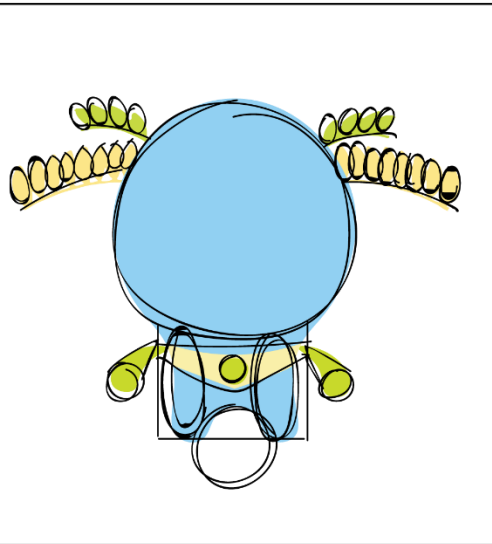

# Coconi

Niño

Edad: 8 años

Especie: Axolotl

Hobbies: Hacer deporte, leer, imaginar, escuchar música, bailar, cantar, pintar

Personalidad: Tranquilo, educado, confiable, sentimental, amigable

Biografía: Es un pequeño integrante de tres mejores amigos. Le gusta mucho pensar e imaginar cosas diferentes y creativas. Le gusta jugar y platicar con sus amigos, mantenerse siempre activo.

#C6D942 #FCE688 #000000

#91D0F2 #F9EFA9

Caja Mágica

Pista de Carreras

Amarrar agujetas

Triángulos Foto