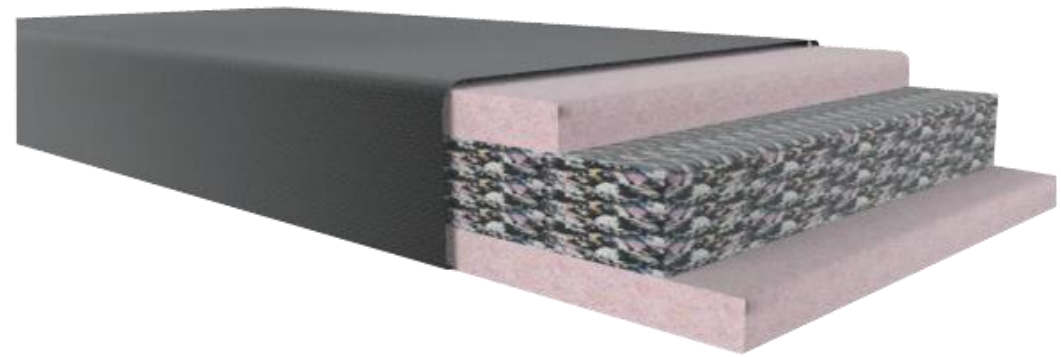

DATOS TÉCNICOS

Cápsulas

Estructura Acero y Pvc

Forma: Elíptica

Privacidad

Aislamiento

Colchón

Poliuretano Densidad 24 kg m³

Aglutinado Densidad 70 kgm³

Cama Plegable

Las camas le permiten al médico descansar ampliamente en un espacio reducido.

Mejoramos el concepto inicial de las cápsulas aisladoras a camas plegables logrando optimizar el espacio, el tiempo de descanso y la salud de los residentes , asegurando mejor rendimiento de los doctores.