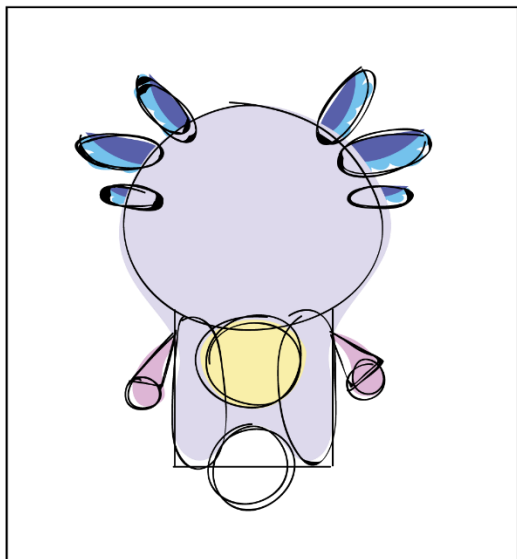

Cada muro mide 3 x 1 x 5 metros.

Ilustraciones de los muros

DATOS TÉCNICOS

Costo Muros : \$1,512,522 MXN

Testeo

Personaje

Es mucho más fácil atender a un niño con elementos visuales que lo relajen, los distraiga de su malestar al momento de llevar a cabo su tratamiento en el hospital.

Xholi

Edad: 10 años

Especie: Axolotl

Hobbies: Escuchar música, jugar videojuegos, jugar con sus amigos, explorar.

Personalidad: Tiene carácter de líder, bromista, juguetón, analítico.

Biografía: Es el líder de un grupo de tres amigos que salen a jugar. Siempre está dispuesto a enseñarle a los demás cuando no entienden, tiene mucha paciencia.

#5860AA #DDD9EC #F9EFA9
#74C2EC #DDB5D5 #000000

Xholi

Yul

Corazón

Yul
Corazón

Edad: 6 años
Especie: Axolotl
Hobbies: Dibujar, jugar con amigos, explorar, leer, hacer manualidades.
Personalidad: Juguetón, sociable, leal, divertido, extrovertido, chistoso, bromista.