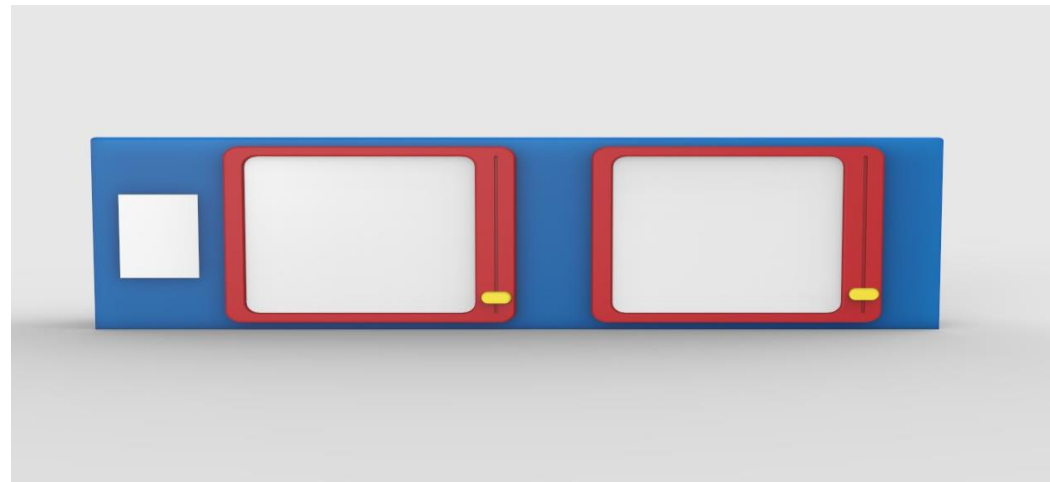

XholiRespira

Martínez Márquez, Ana Karen

2018-05

<http://hdl.handle.net/20.500.11777/3647>

<http://repositorio.iberopuebla.mx/licencia.pdf>

XholiRespira

A woman in a white dress and hat is pointing at a large digital display in a museum hallway. The display shows a landscape with palm trees. The hallway has a high ceiling with a grid pattern and colorful, abstract shapes hanging from it. The floor is a reddish-brown color. The text "XholiRespira" is overlaid on the image in white.

DATOS TÉCNICOS

Ayudan al niño y a los padres a tener más tranquilidad en el hospital. Mediante el rotomoldeo de polietileno surgen 12 muros con actividades de razonamiento, artístico y psicomotrices las cuáles ayudarán a que el niño pase las horas de espera jugando