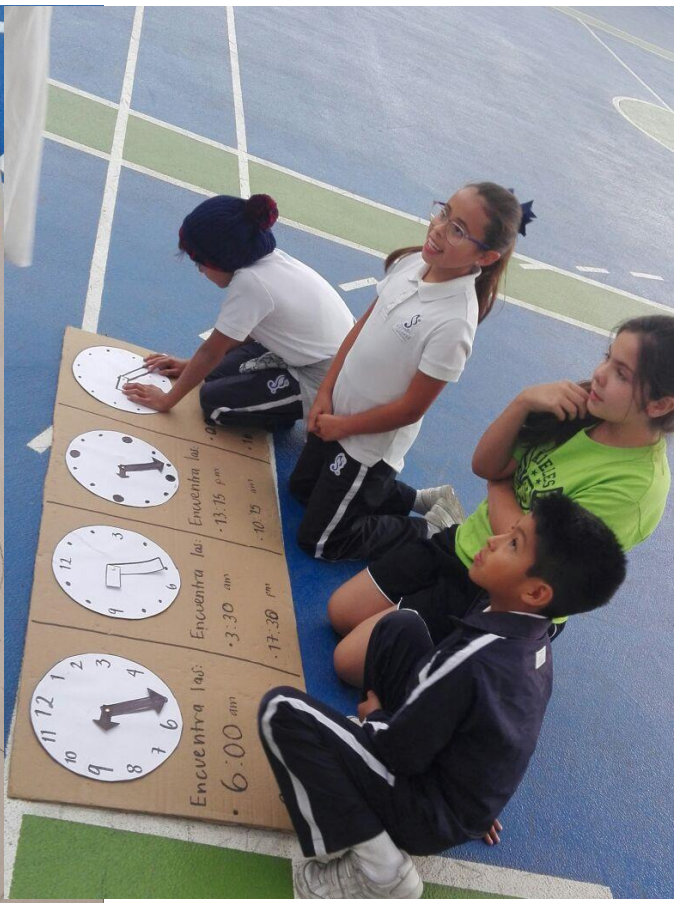

Cada muro mide 3 x 1 x 5 metros.

Ilustraciones de los muros

DATOS TÉCNICOS

Costo Muros : \$1,512,522 MXN

Testeo

Personaje

Es mucho más fácil atender a un niño con elementos visuales que lo relajen, los distraiga de su malestar al momento de llevar a cabo su tratamiento en el hospital.