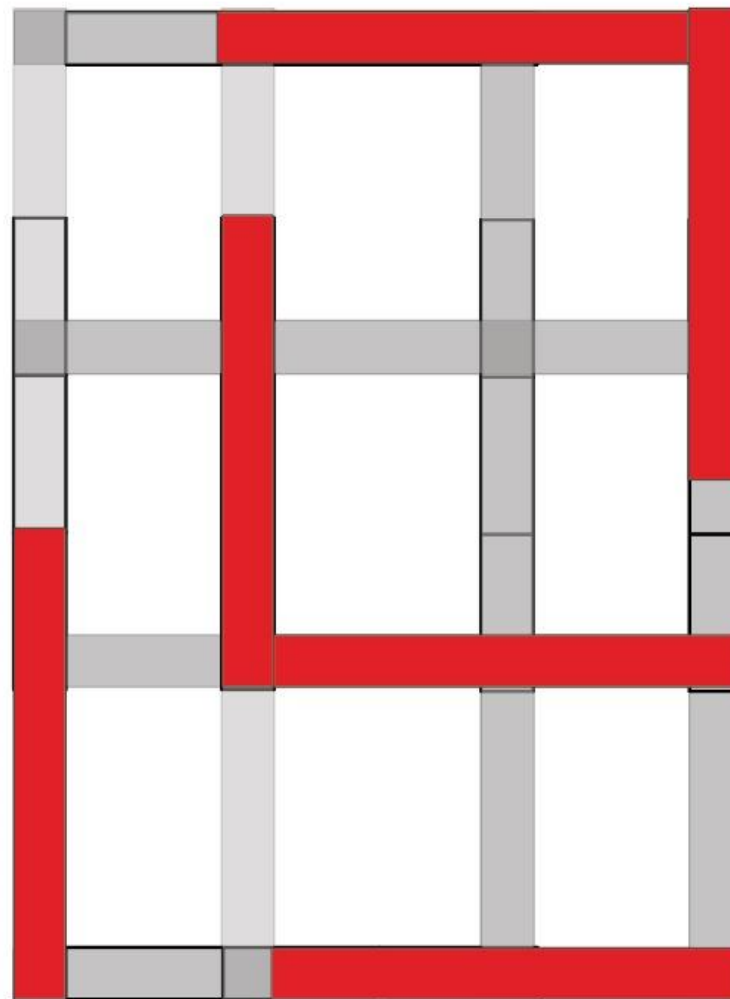

XholiRespira

Martínez Márquez, Ana Karen

2018-05

<http://hdl.handle.net/20.500.11777/3647>

<http://repositorio.iberopuebla.mx/licencia.pdf>

XholiRespira

A woman in a white dress and hat is pointing at a large digital display in a museum hallway. The display shows a landscape with palm trees. The hallway has a high ceiling with a grid pattern and colorful, abstract shapes hanging from it. The floor is a reddish-brown color. The text "XholiRespira" is overlaid on the image in white.

Cama plegable

Costo colchón : \$1720.00 MXN

Costo cama : \$23,575.00 MXN

Testeo

Chilpa 2.0

Chilpa Antes

Chilpa es un proyecto creado para optimizar el tiempo de los niños y papás que visitan el Hospital del Niño Poblano a través de muros dentro un recorrido, en un micro espacio, donde los niños juegan e incrementan su desarrollo y aprendizaje

Después

Espacios

DATOS TÉCNICOS

Retícula de 3 hileras con bases de concreto como referencia.
Amenidades: tapetes interactivos, Zona de descanso.

Costo Espacio \$354,655 MXN

Testeo Espacio

Perímetro

Muros de Durock