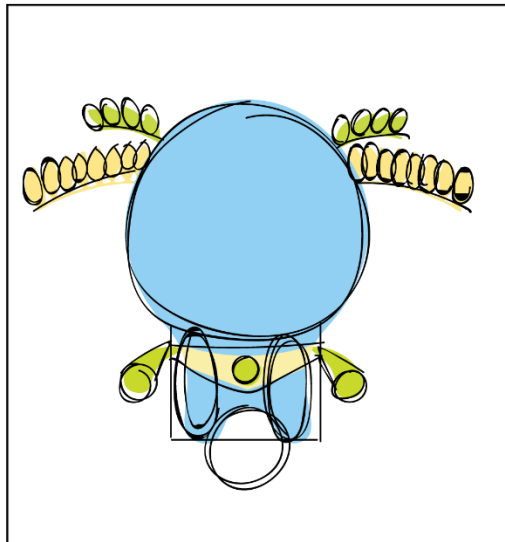

Coconi

Niño

Edad: 8 años

Especie: Axolotl

Hobbies: Hacer deporte, leer, imaginar, escuchar música, bailar, cantar, pintar

Personalidad: Tranquilo, educado, confiable, sentimental, amigable

Biografía: Es un pequeño integrante de tres mejores amigos. Le gusta mucho pensar e imaginar cosas diferentes y creativas. Le gusta jugar y platicar con sus amigos, mantenerse siempre activo.

#C6D942 #FCE688 #000000

#91D0F2 #F9EFA9