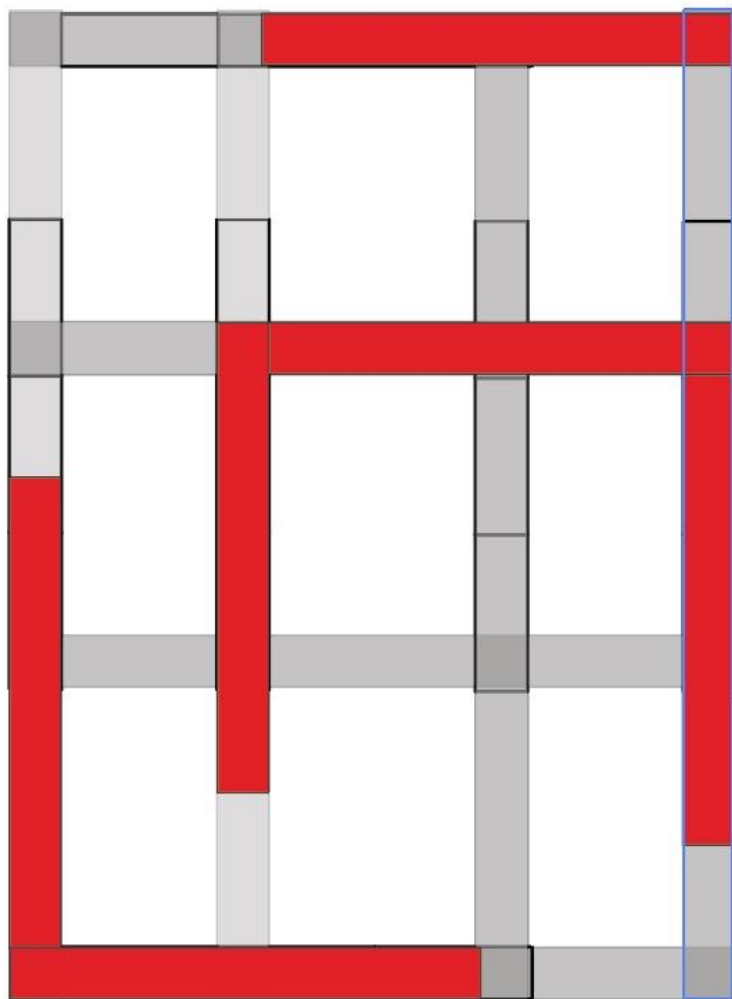

XholiRespira

Martínez Márquez, Ana Karen

2018-05

<http://hdl.handle.net/20.500.11777/3647>

<http://repositorio.iberopuebla.mx/licencia.pdf>

XholiRespira

A woman in a white dress and hat is pointing at a large digital display in a museum hallway. The display shows a landscape with palm trees. The hallway has a high ceiling with a grid pattern and colorful, abstract shapes hanging from it. The floor is a reddish-brown color. The text "XholiRespira" is overlaid on the image in white.

Cama plegable

Costo colchón : \$1720.00 MXN

Costo cama : \$23,575.00 MXN

Testeo

Chilpa 2.0

Chilpa Antes

Chilpa es un proyecto creado para optimizar el tiempo de los niños y papás que visitan el Hospital del Niño Poblano a través de muros dentro un recorrido, en un micro espacio, donde los niños juegan e incrementan su desarrollo y aprendizaje

Después

Espacios

DATOS TÉCNICOS

Retícula de 3 hileras con bases de concreto como referencia.
Amenidades: tapetes interactivos, Zona de descanso.

Costo Espacio \$354,655 MXN

Testeo Espacio

Perímetro

Muros de Durock