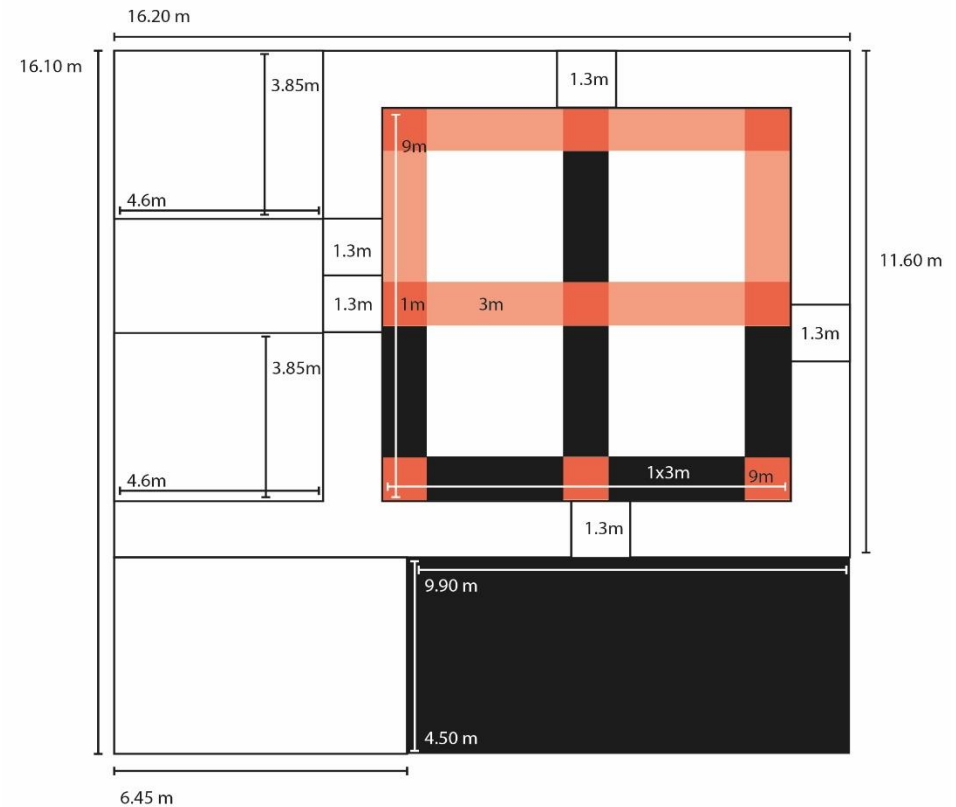

DATOS TÉCNICOS

Cápsulas

Estructura Acero y Pvc

Forma: Elíptica

Privacidad

Aislamiento

Colchón

Poliuretano Densidad 24 kg m³

Después

Espacios

DATOS TÉCNICOS

Retícula de 3 hileras con bases de concreto como referencia.
Amenidades: tapetes interactivos, Zona de descanso.

Costo Espacio \$354,655 MXN

Testeo Espacio

Perímetro

Muros de Durock

Cada muro mide 3 x 1 x 5 metros.

Ilustraciones de los muros

DATOS TÉCNICOS

Costo Muros : \$1,512,522 MXN

Testeo

Personaje

Es mucho más fácil atender a un niño con elementos visuales que lo relajen, los distraiga de su malestar al momento de llevar a cabo su tratamiento en el hospital.