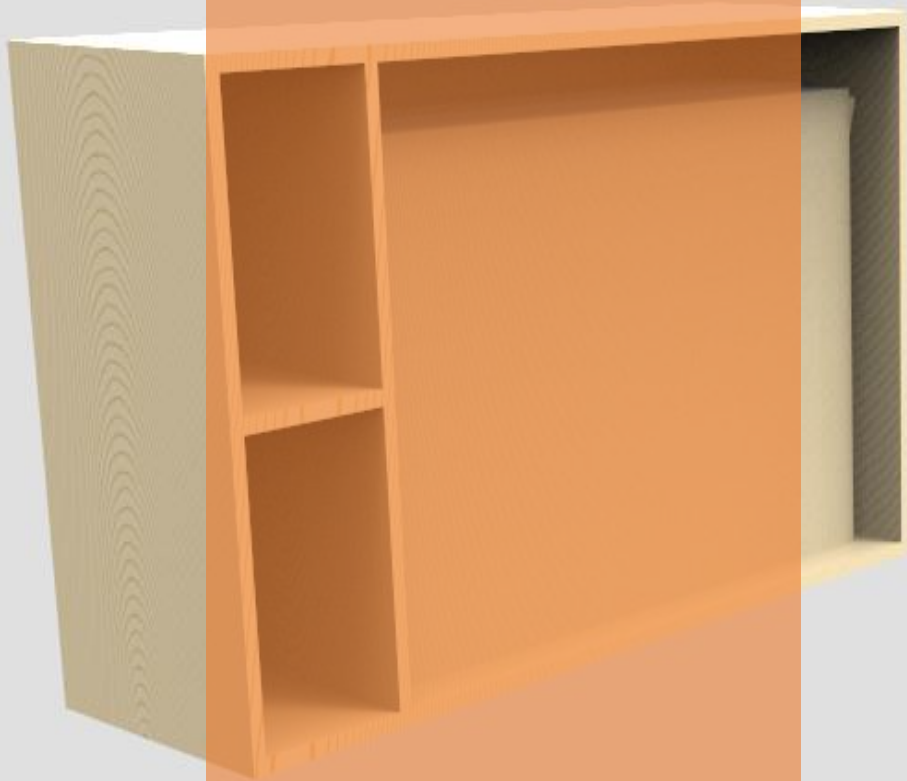

XholiRespira

Martínez Márquez, Ana Karen

2018-05

<http://hdl.handle.net/20.500.11777/3647>

<http://repositorio.iberopuebla.mx/licencia.pdf>

XholiRespira

A woman in a white dress and hat is pointing at a large digital display in a museum hallway. The display shows a landscape with palm trees. The hallway has a high ceiling with a grid pattern and colorful, abstract shapes hanging from it. The floor is a reddish-brown color. The text "XholiRespira" is overlaid on the image in white.

DATOS TÉCNICOS

Cápsulas

Estructura Acero y Pvc

Forma: Elíptica

Privacidad

Aislamiento

Colchón

Poliuretano Densidad 24 kg m³

Aglutinado Densidad 70 kgm³

Cama Plegable

Las camas le permiten al médico descansar ampliamente en un espacio reducido.

Mejoramos el concepto inicial de las cápsulas aisladoras a camas plegables logrando optimizar el espacio, el tiempo de descanso y la salud de los residentes , asegurando mejor rendimiento de los doctores.