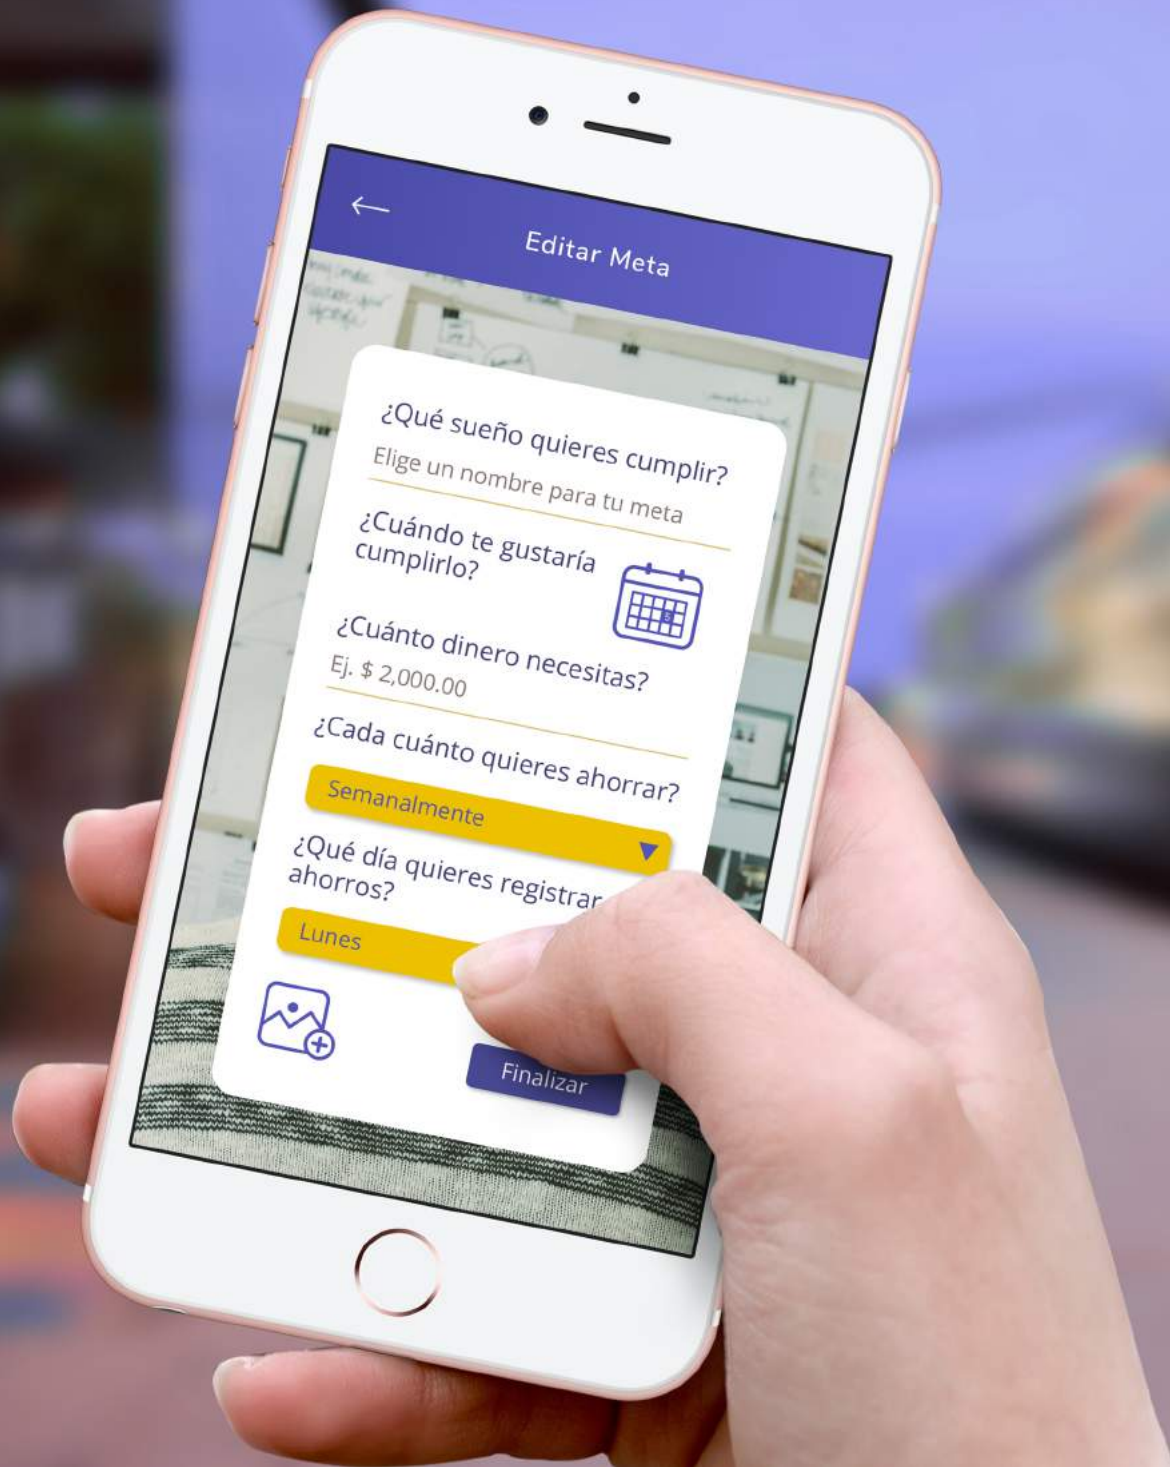

Editar Meta

¿Qué sueño quieres cumplir?
Elige un nombre para tu meta

¿Cuándo te gustaría
cumplirlo?

¿Cuánto dinero necesitas?
Ej. $ 2,000.00

¿Cada cuánto quieres ahorrar?

Semanalmente

¿Qué día quieres registrar
ahorros?

Lunes

Finalizar