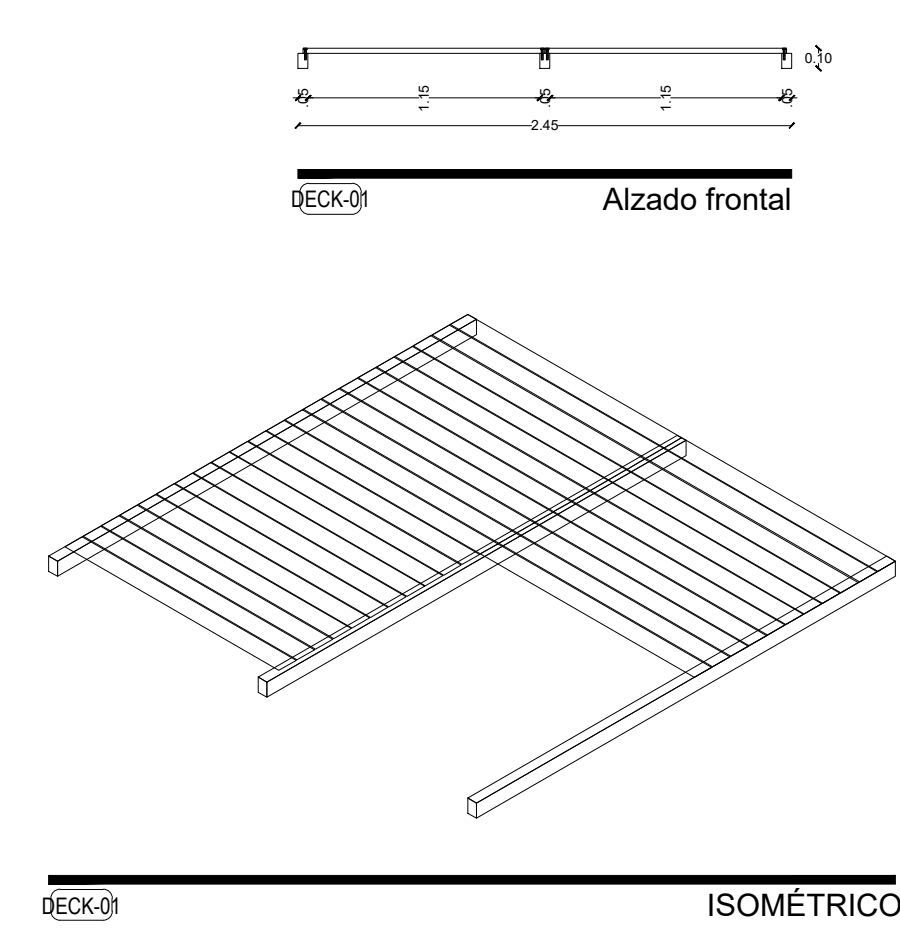

DECK-01

Carpintería
Ubicación DECK-01
Tipo Exterior Sala de est. múltiple temp. y ter. ocupacional.
Cantidad Deck tipo madera
Especif. 02 Deck tipo madera de materiales reciclados marca Rwood, de 0.14 x 2.20 x 0.025m, colocados sobre bastidor de barrotes de madera de pino de 3" x 1"

NOTAS
Medidas de acuerdo a planta arquitectónica, medidas reales deberán ser corroboradas in sitio.

TABLA DE ÁREAS GENERAL			
Espacios:	M2	%	
Superficie total del predio.	38.030.33 m2	100 %	
Total superficie de desplante.	3.279.79 m2	11.79 %	
Superficie total de Área Libre	24.750.54 m2	88.30 %	
- Área libre para actividades.	12.013.21 m2	42.85 %	
- Área de recuperación ecológica.	9.495.55 m2	33.87 %	
M2 totales de construcción.	3.279.79 m2	11.79 %	
PLANTA BAJA			
M2 totales de construcción PB.	2011.64 m2	7.1766 %	
M2 totales de área libre PB.	6412.96 m2	22.87 %