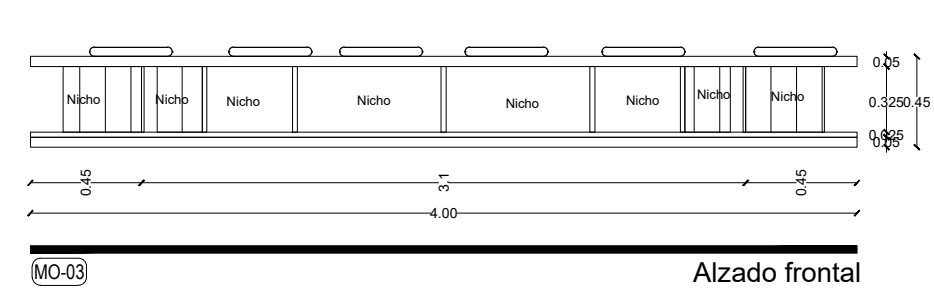

MO-03

Carpintería
Ubicación MO-03
Tipo Terapia ocupacional
Cantidad Banca con guardado de juegos y material didáctico
Especif. 01 Mueble tipo banca con nichos elaborado de Melamina marca vesto modelo Moscato #033 acabado mate.

NOTAS
Medidas de acuerdo a planta arquitectónica, medidas reales deberán ser corroboradas in sitio.