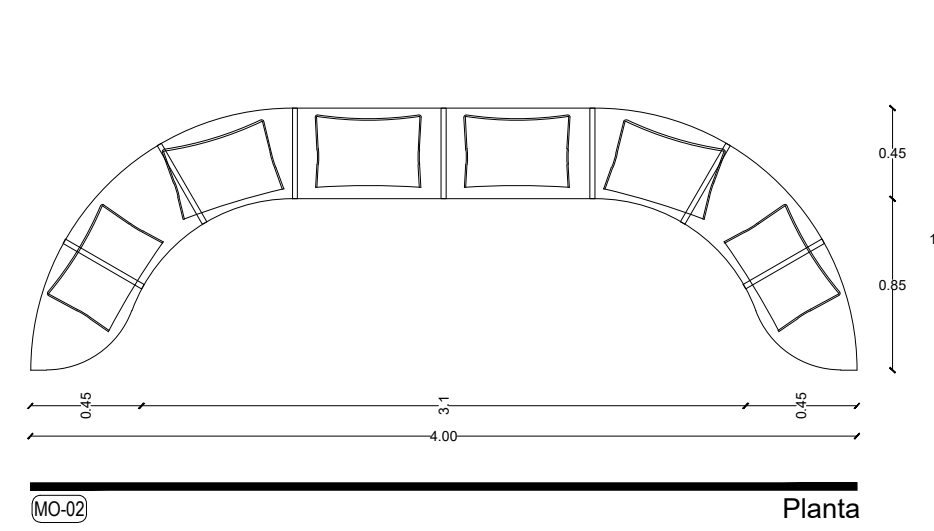

MO-03

Carpintería
Ubicación MO-03
Tipo Terapia ocupacional
Cantidad Banca con guardado de juegos y material didáctico
Especif. 01 Mueble tipo banca con nichos elaborado de Melamina marca vesto modelo Moscato #033 acabado mate.

NOTAS
Medidas de acuerdo a planta arquitectónica, medidas reales deberán ser corroboradas in sitio.