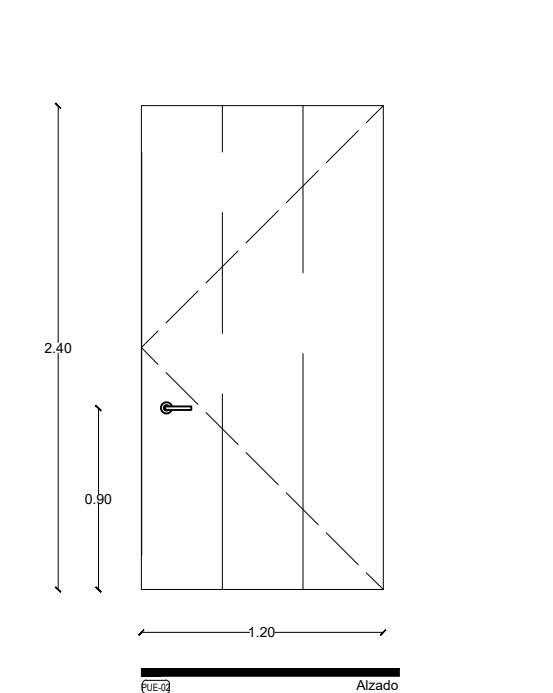

PUE-02

Carpintería
Ubicación PUE-02
Tipo Sala de estimulación multisensorial Snoezelen
Cantidad Puertas
Especif. 1 Puerta abatible tipo tambor, con bastidor de madera de pino, recubierto de melamina marca vesto modelo Moscato cod.033 acabado mate natural, cerradura - manija amazon basics contemporary stanford negra mate. Sin chambrana.

NOTAS
Medidas de acuerdo a planta arquitectónica, medidas reales deberán ser corroboradas in sitio.