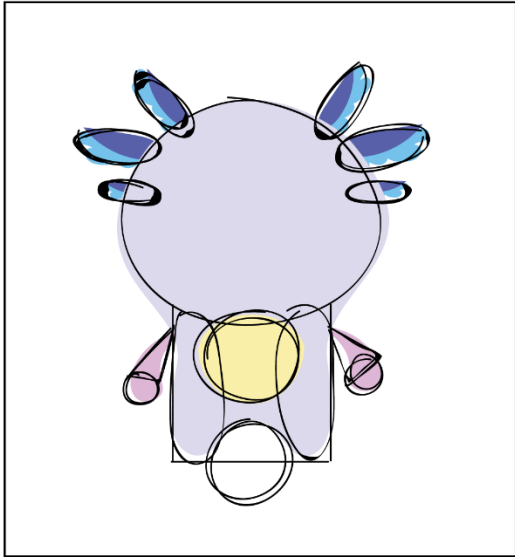

# Xholi

Edad: 10 años

Especie: Axolotl

Hobbies: Escuchar música, jugar videojuegos, jugar con sus amigos, explorar.

Personalidad: Tiene carácter de líder, bromista, juguetón, analítico.

Biografía: Es el líder de un grupo de tres amigos que salen a jugar. Siempre está dispuesto a enseñarle a los demás cuando no entienden, tiene mucha paciencia.